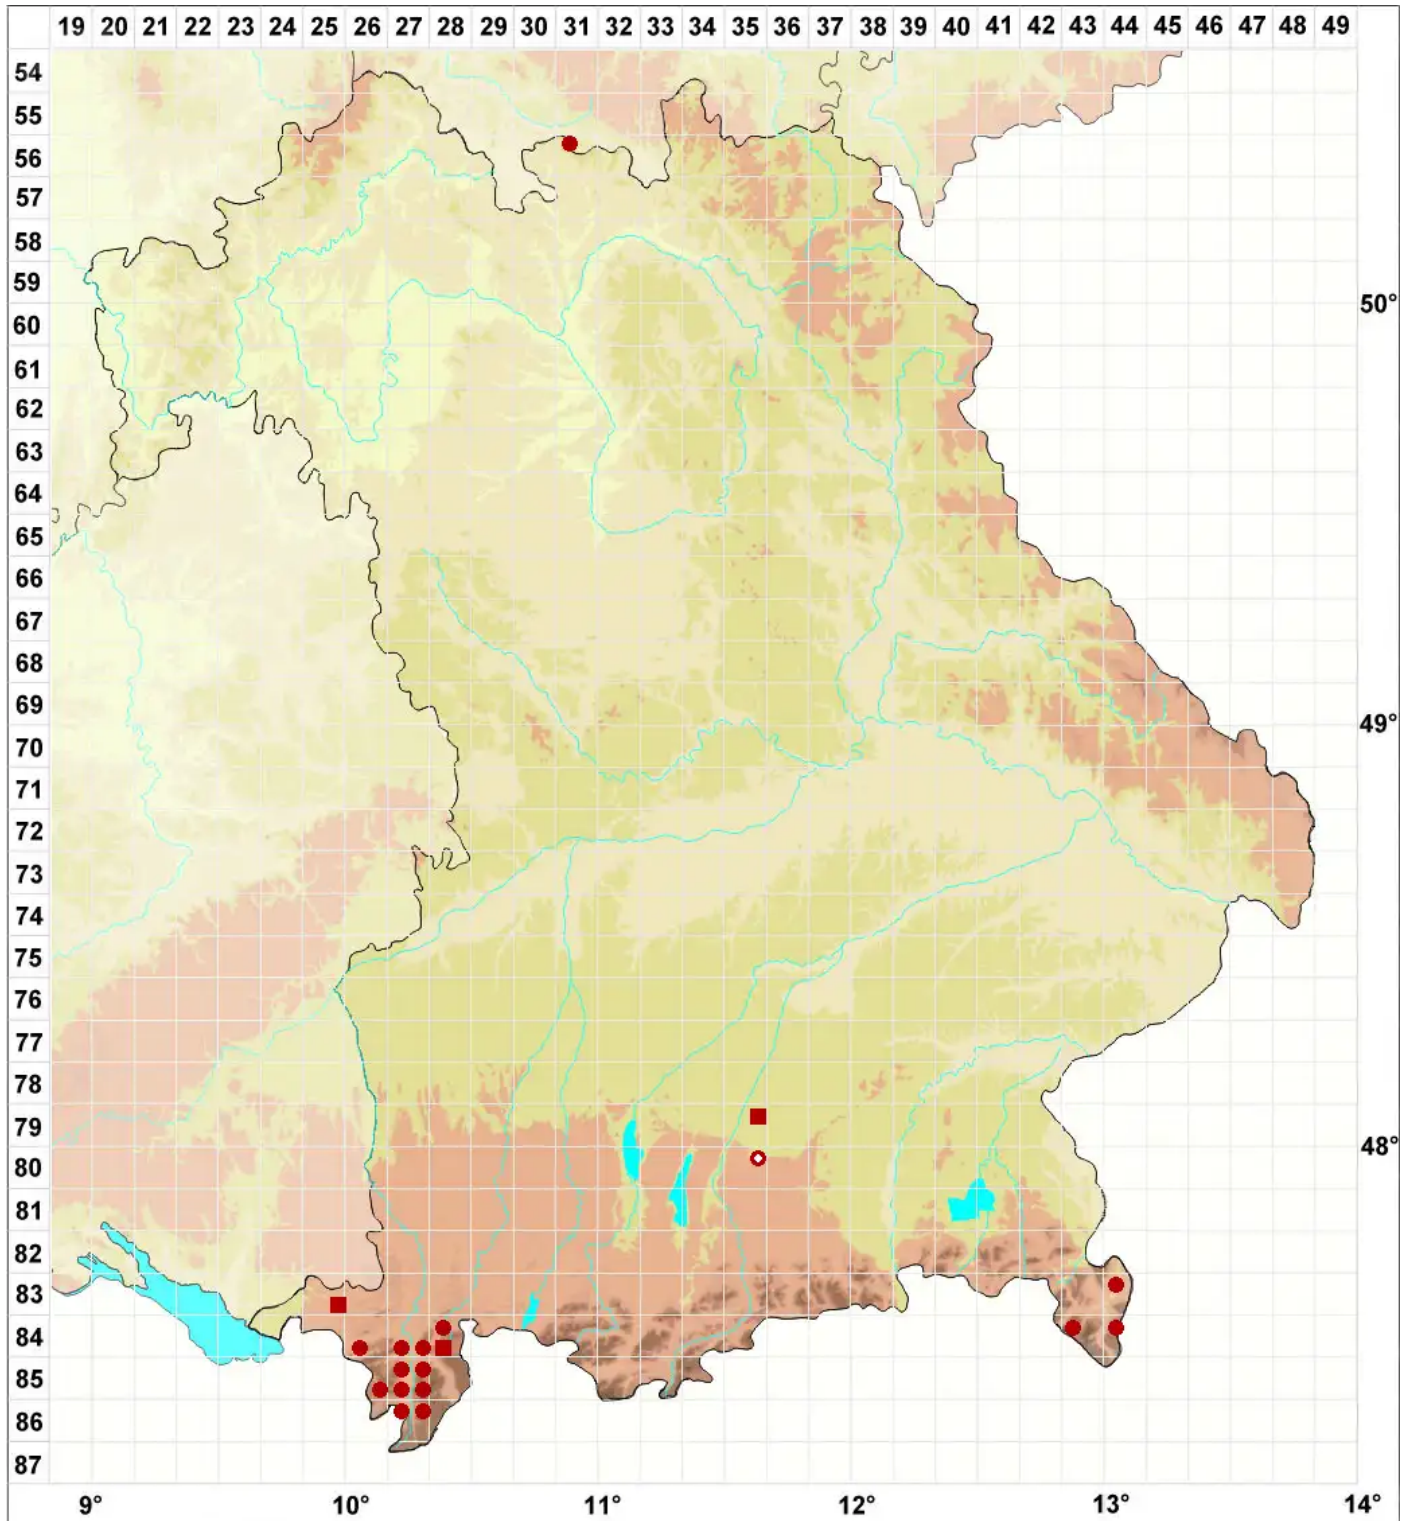

Melanelixia glabra (Schaer.) O. Blanco, A. Crespo, Divakar, Es

Feinhaarige Braunschüsselflechte

Legende:

Symbole:

Ausgefülltes Symbol:
Zeitraum von 1980 bis heute (Aktuelle Angabe)

Leeres Symbol:
Zeitraum vor 1980 (Altangabe)

Quadrat: Herbarbeleg