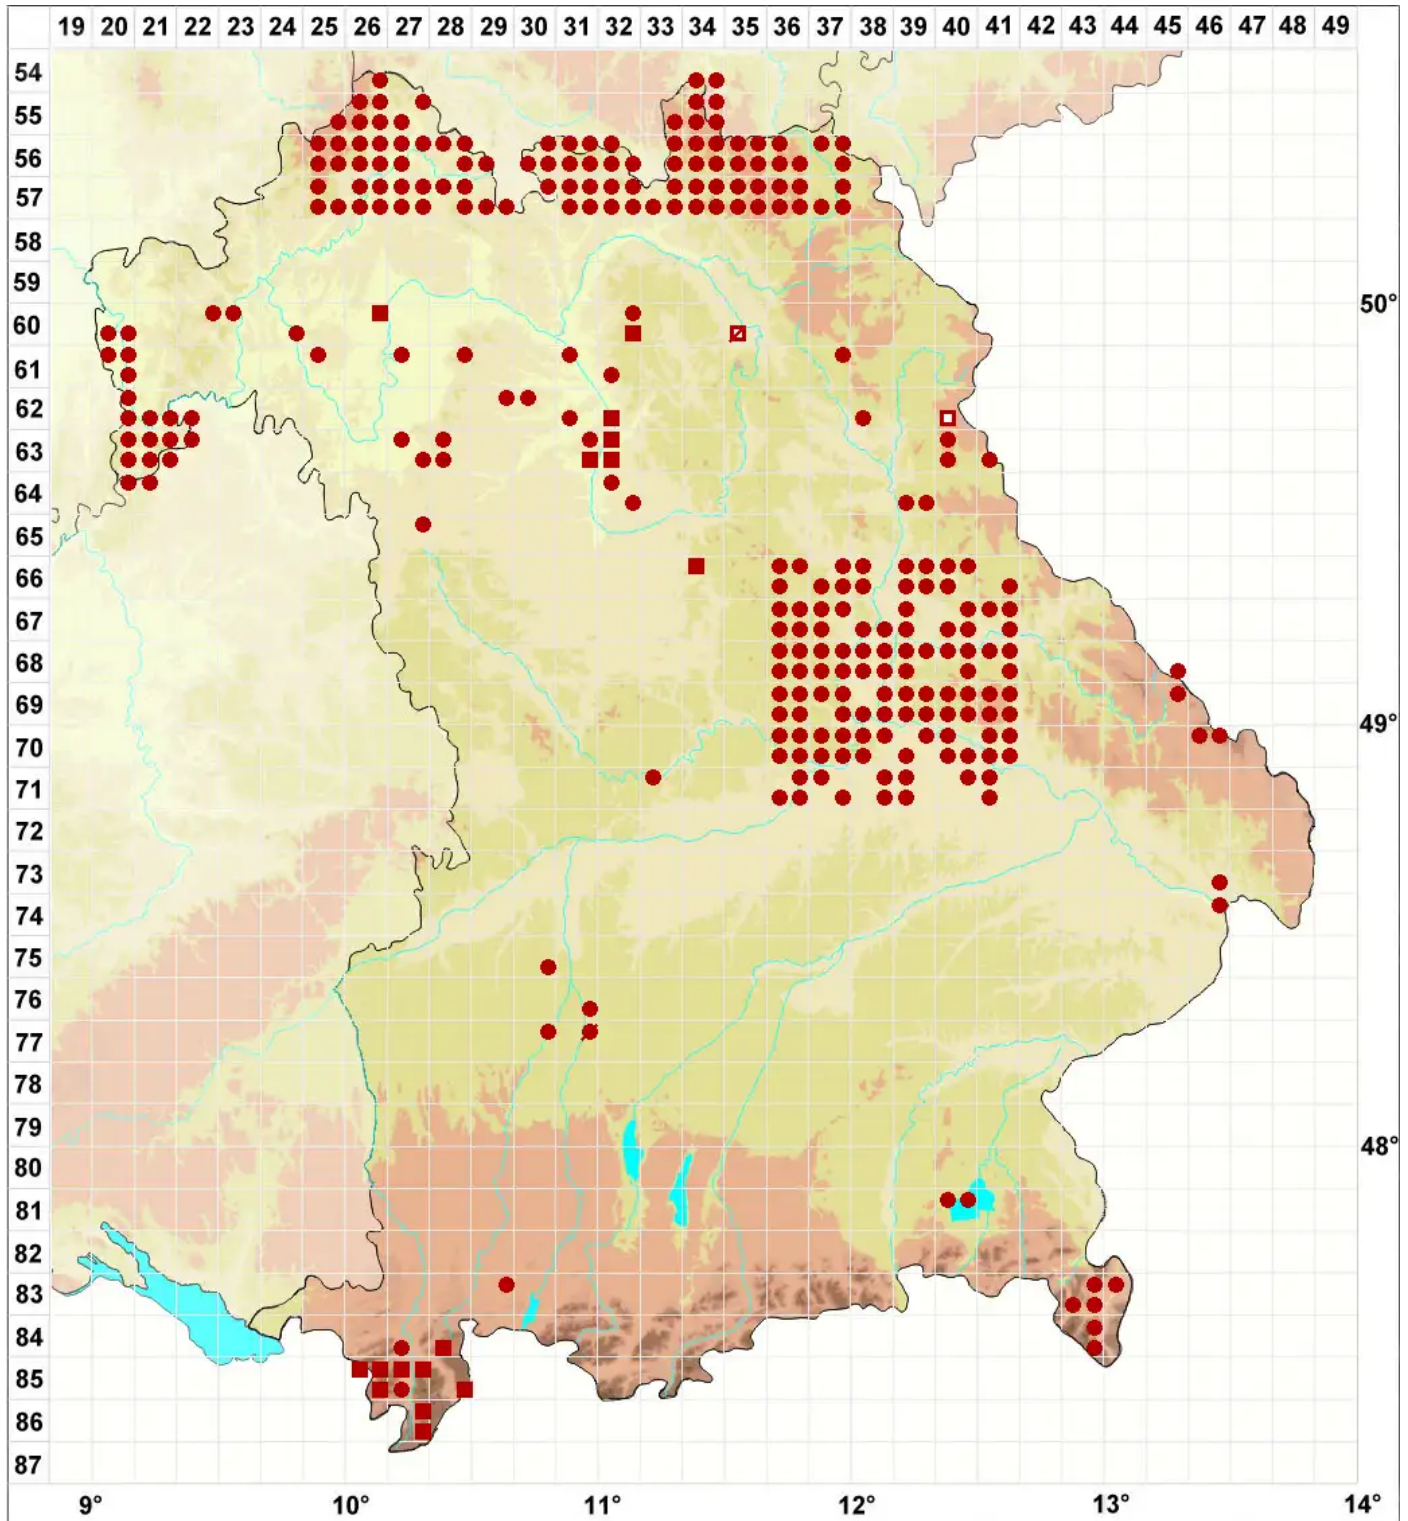

Melanelixia glabratula (Lamy) Sandler & Arup

Gewöhnliche Braunschüsselflechte

Legende:

- Symbole:**
- Ausgefülltes Symbol:
Zeitraum von 1980 bis heute (Aktuelle Angabe)
 - Leeres Symbol:
Zeitraum vor 1980 (Altangabe)
 - Quadrat: Herbarbeleg