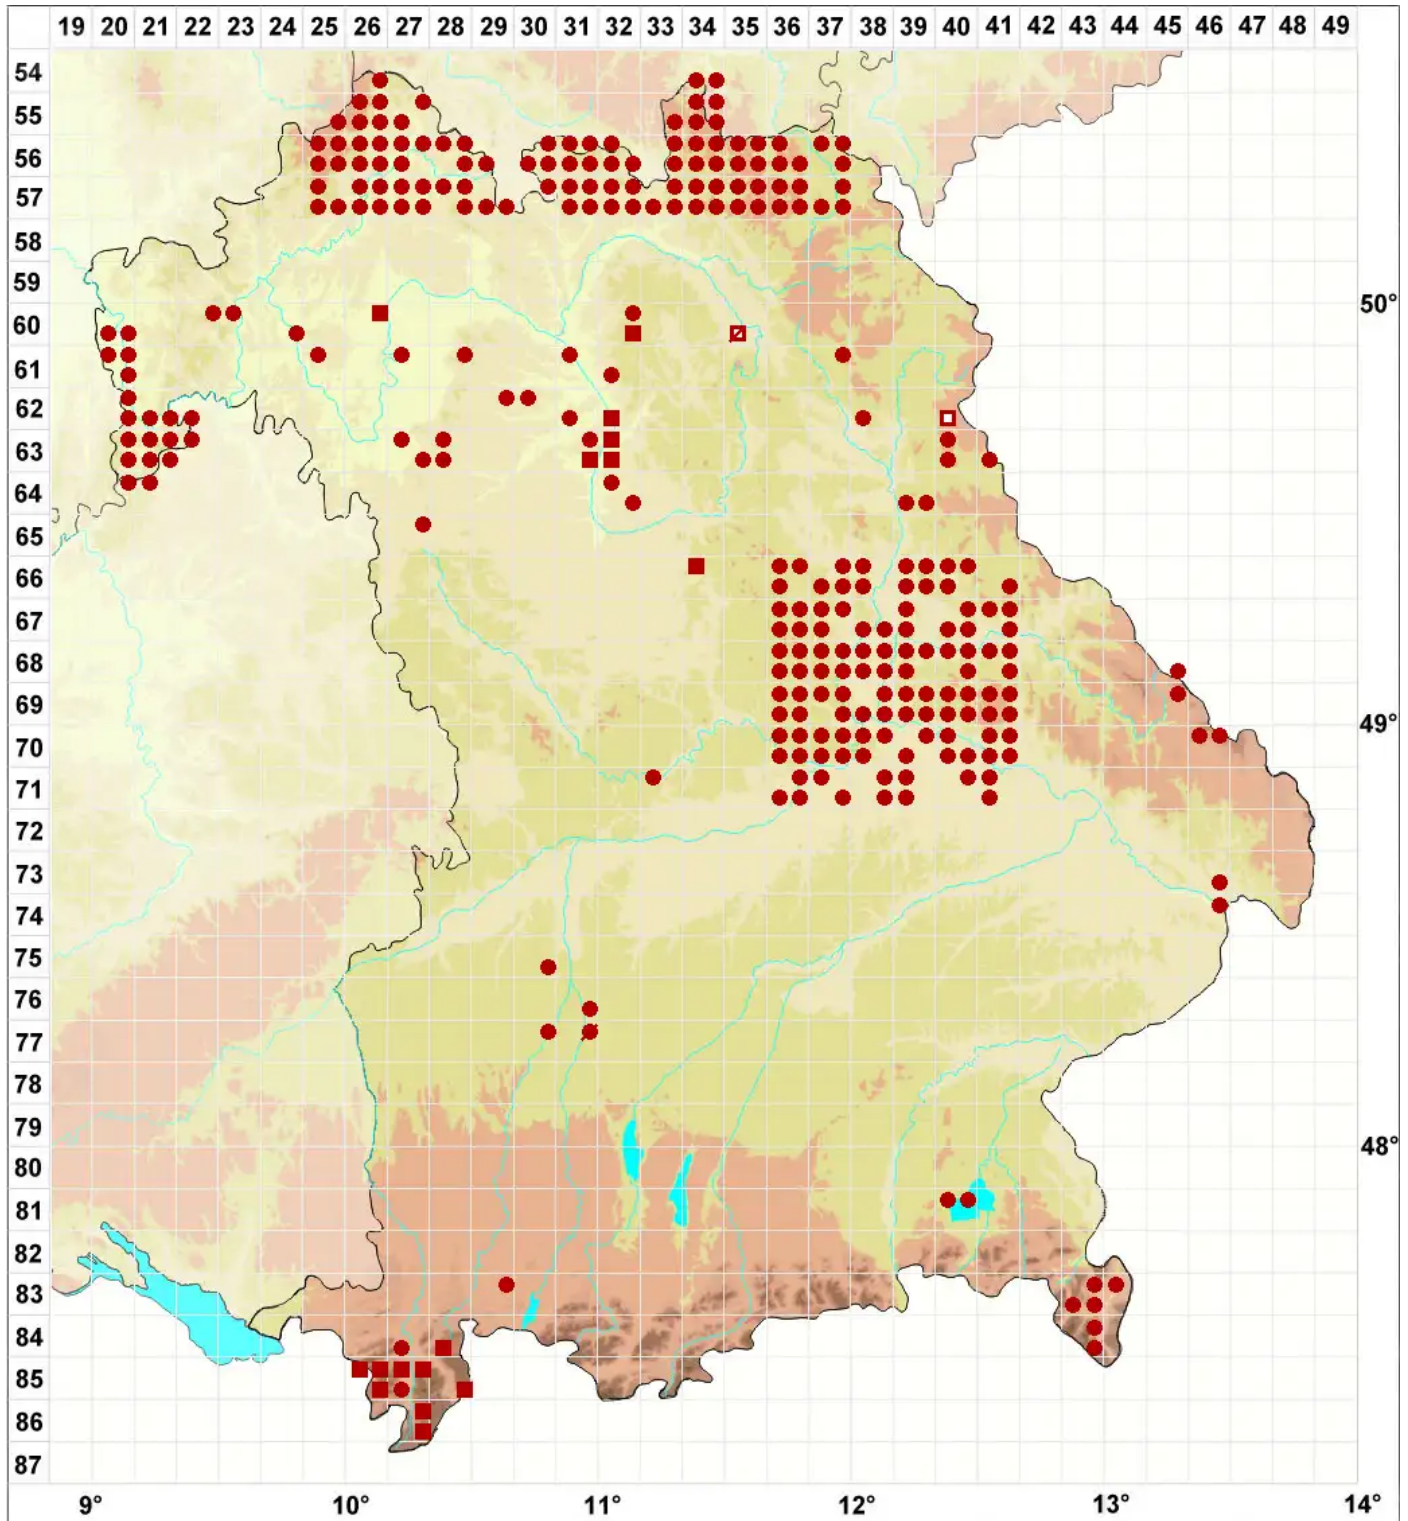

Melanelixia glabratula (Lamy) Sandler & Arup

Gewöhnliche Braunschüsselflechte

Legende:

Symbole:

Ausgefülltes Symbol:
Zeitraum von 1980 bis heute (Aktuelle Angabe)

Leeres Symbol:
Zeitraum vor 1980 (Altangabe)

Quadrat: Herbarbeleg