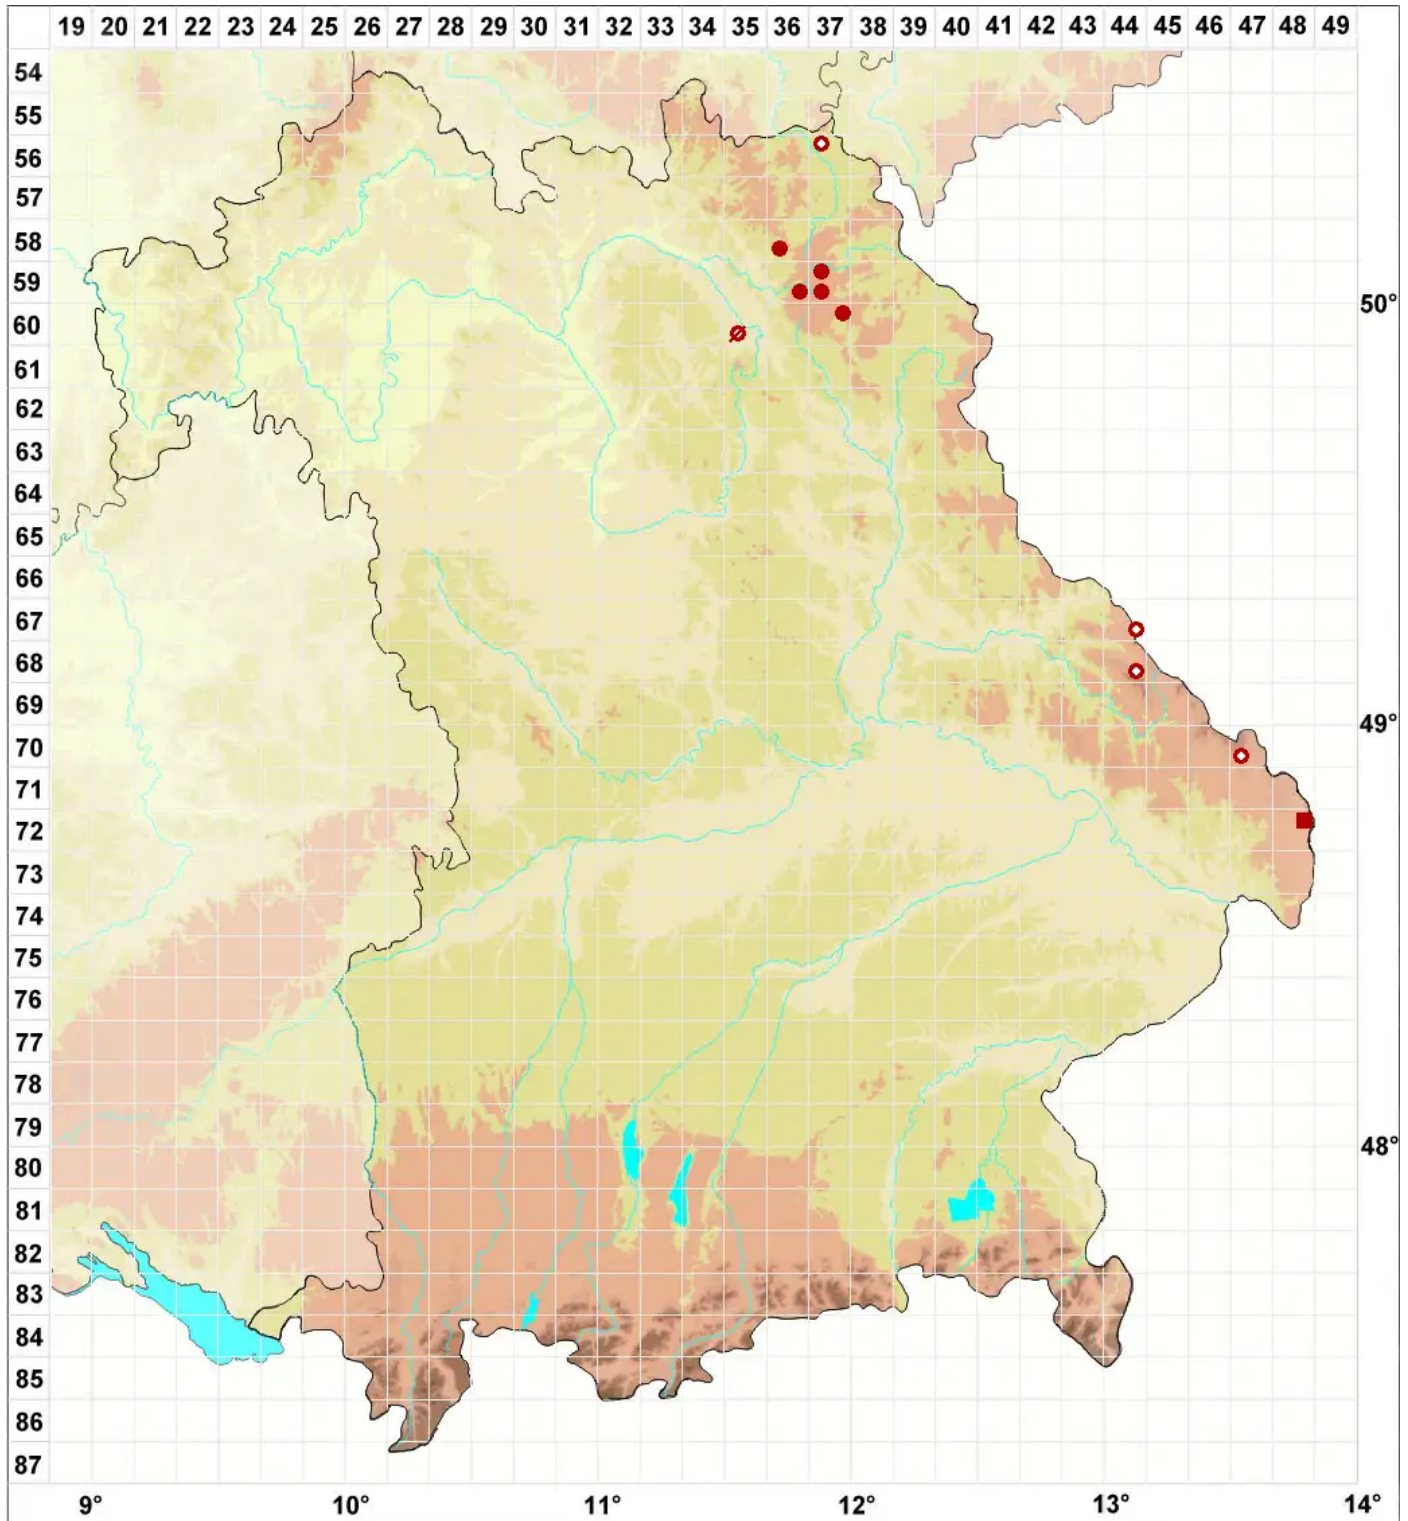

# Arctoparmelia incurva (Pers.) Hale

## Eingerollte Polarschüsselflechte

Legende:

**Symbole:**

Ausgefülltes Symbol:  
Zeitraum von 1980 bis heute (Aktuelle Angabe)

Leeres Symbol:  
Zeitraum vor 1980 (Altangabe)

Quadrat: Herbarbeleg