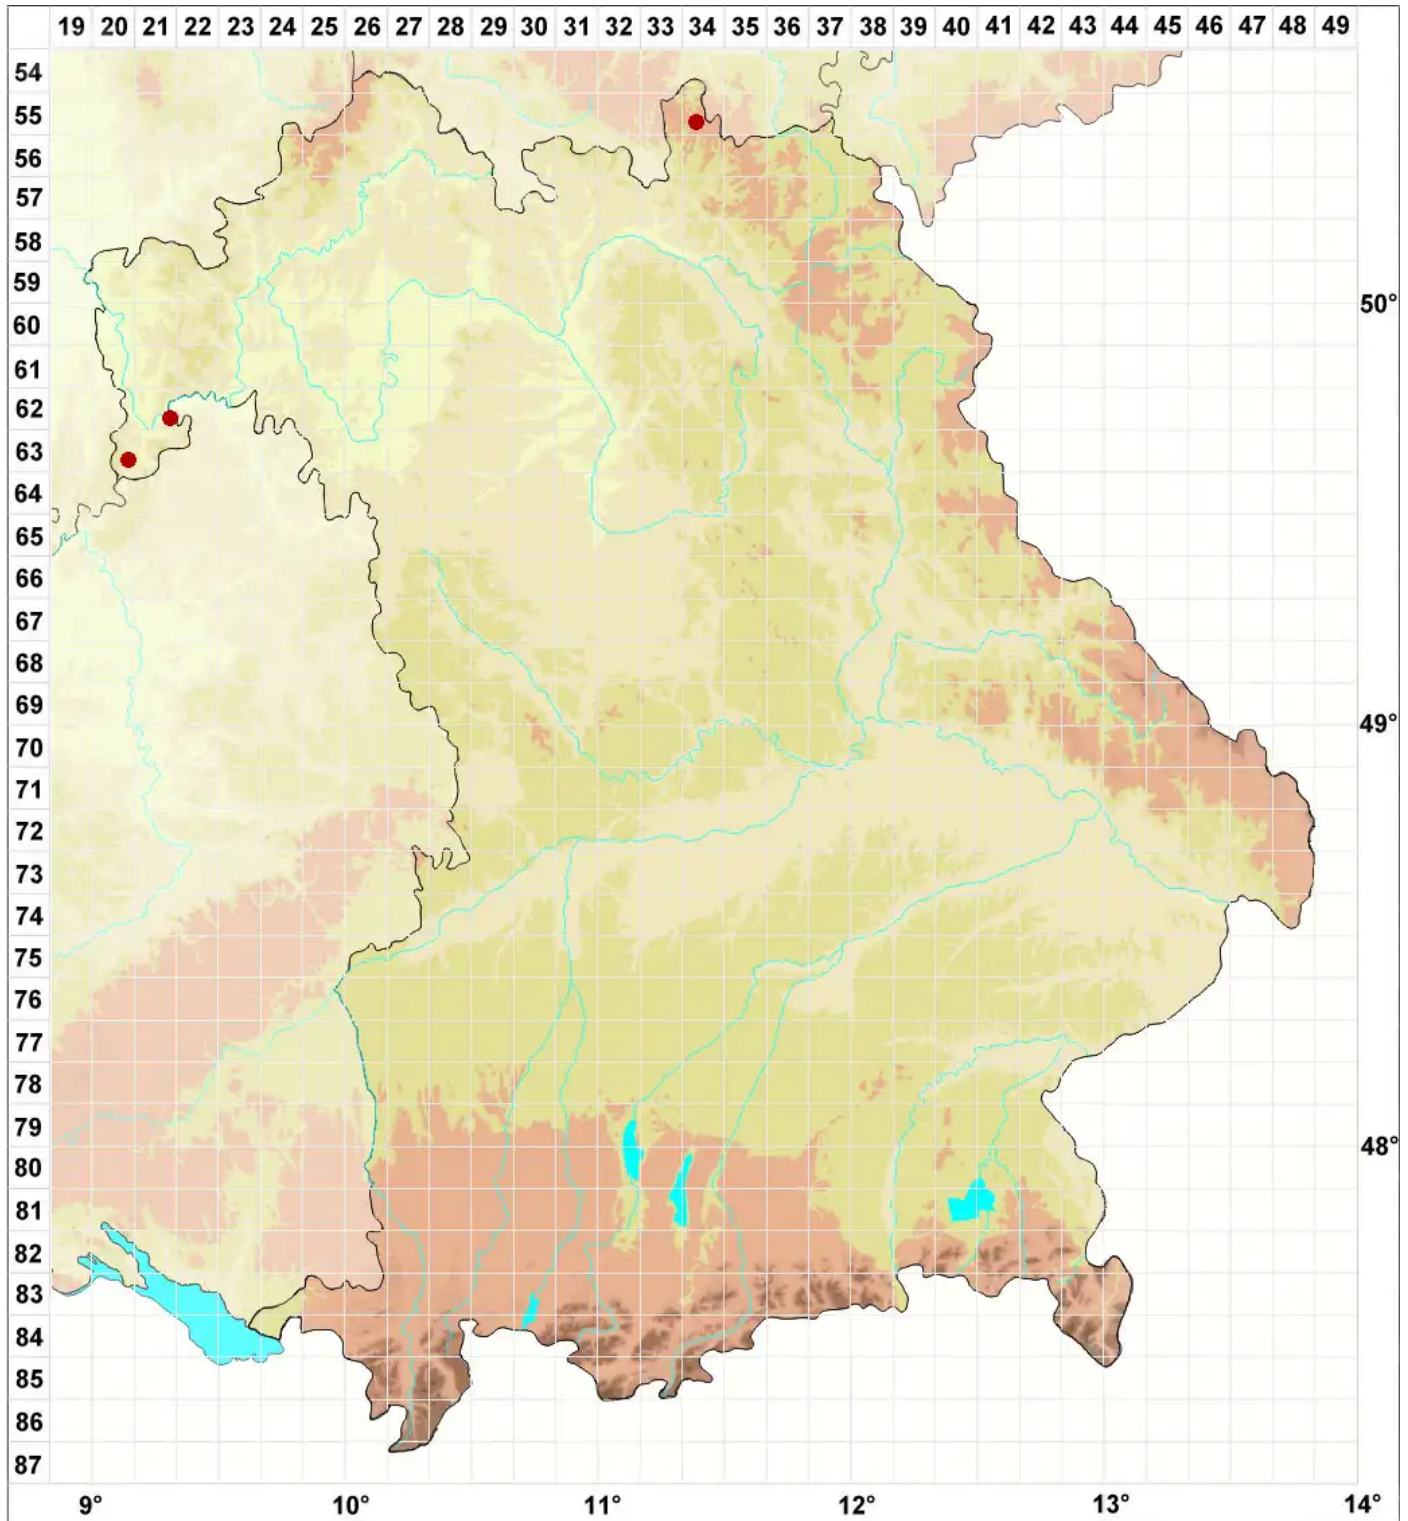

Melanohalea laciniatula (Flagey ex H. Olivier) O. Blanco, A. Cr

Zerschlitzte Braunschüsselflechte

Legende:

Symbole:

Ausgefülltes Symbol:
Zeitraum von 1980 bis heute (Aktuelle Angabe)

Leeres Symbol:
Zeitraum vor 1980 (Altangabe)

Quadrat: Herbarbeleg