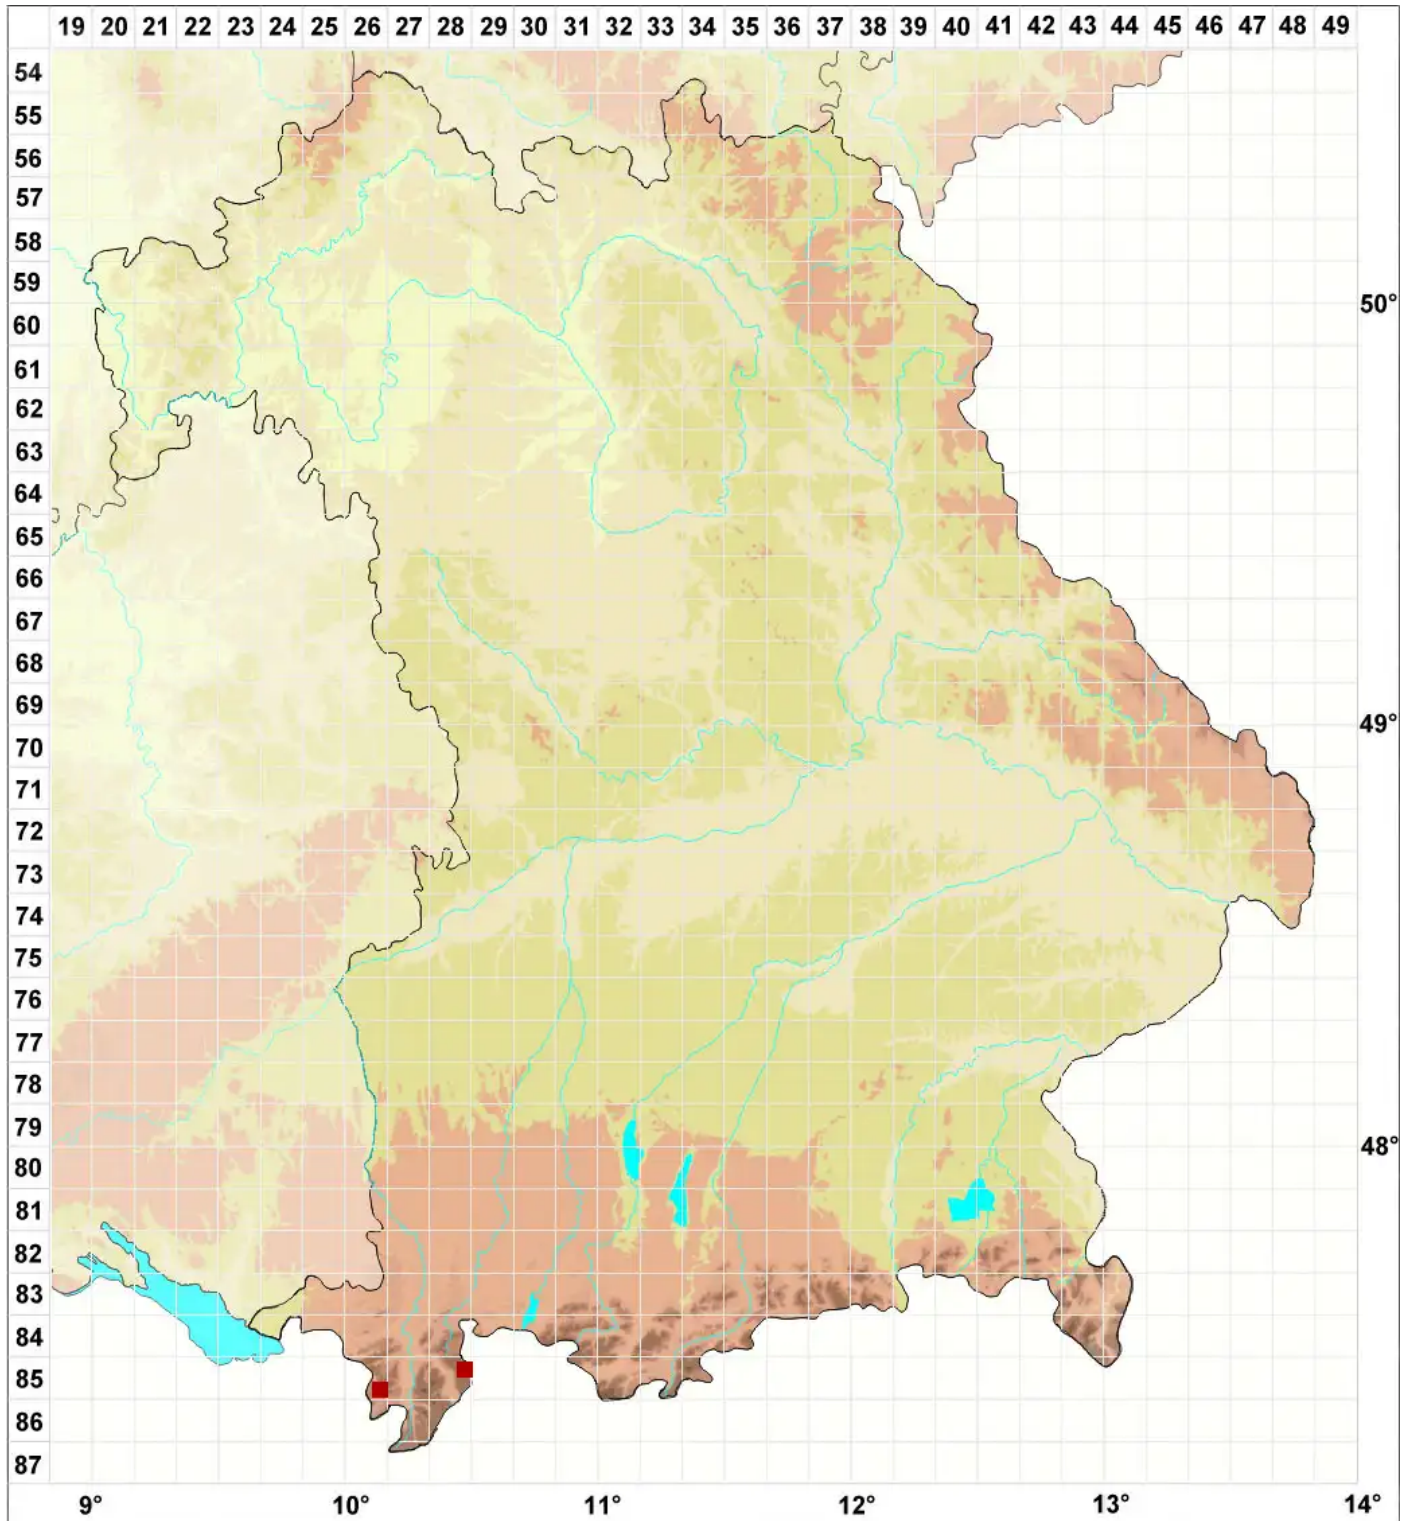

Hypotrachyna laevigata (Sm.) Hale

Geglättete Grauschüsselflechte

Legende:

Symbole:

Ausgefülltes Symbol:
Zeitraum von 1980 bis heute (Aktuelle Angabe)

Leeres Symbol:
Zeitraum vor 1980 (Altangabe)

Quadrat: Herbarbeleg