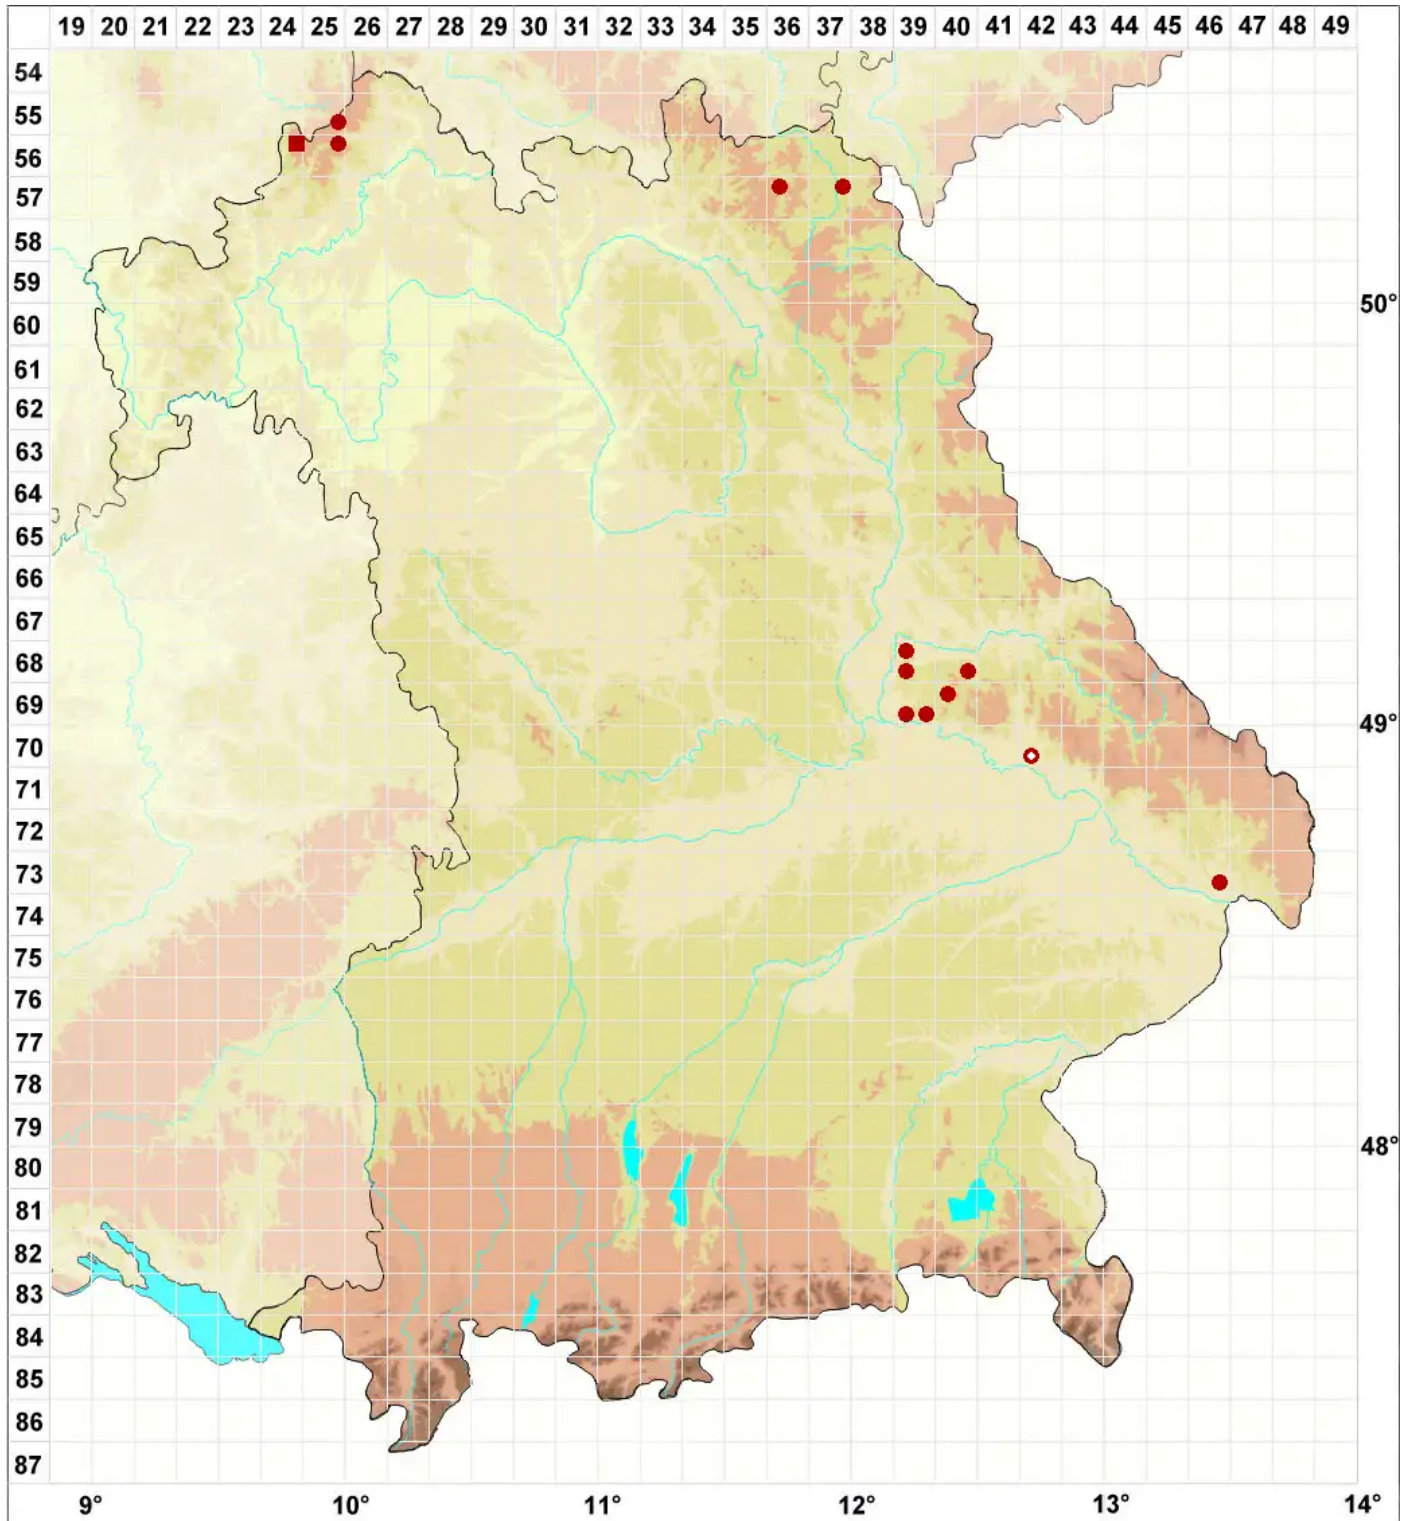

# Xanthoparmelia loxodes (Nyl.) O. Blanco, A. Crespo, Elix, D. H.

## Grobwarzige Felsschüsselflechte

Legende:

**Symbole:**

Ausgefülltes Symbol:  
Zeitraum von 1980 bis heute (Aktuelle Angabe)

Leeres Symbol:  
Zeitraum vor 1980 (Altangabe)

Quadrat: Herbarbeleg