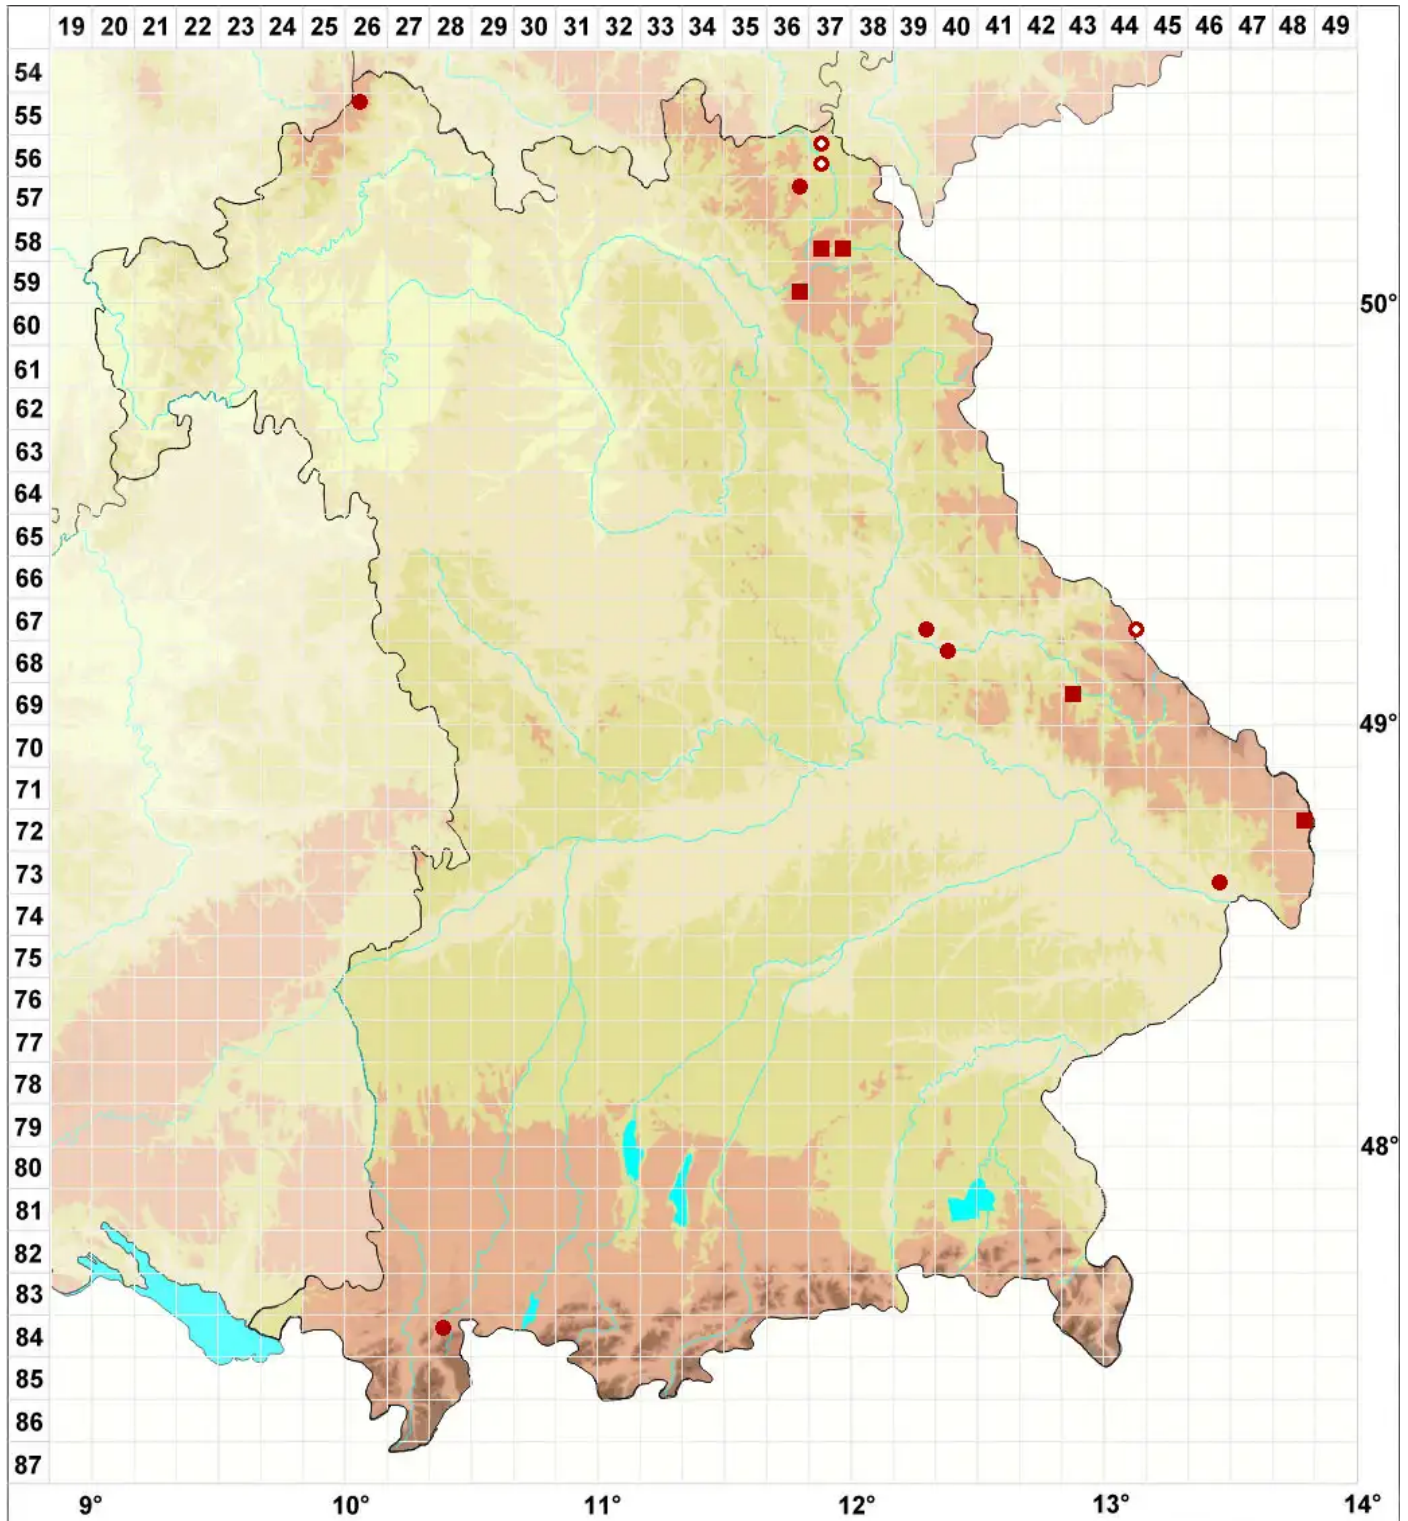

Parmelia omphalodes (L.) Ach.

Nabelartige Schüsselflechte

Legende:

Symbole:

Ausgefülltes Symbol:
Zeitraum von 1980 bis heute (Aktuelle Angabe)

Leeres Symbol:
Zeitraum vor 1980 (Altangabe)

Quadrat: Herbarbeleg