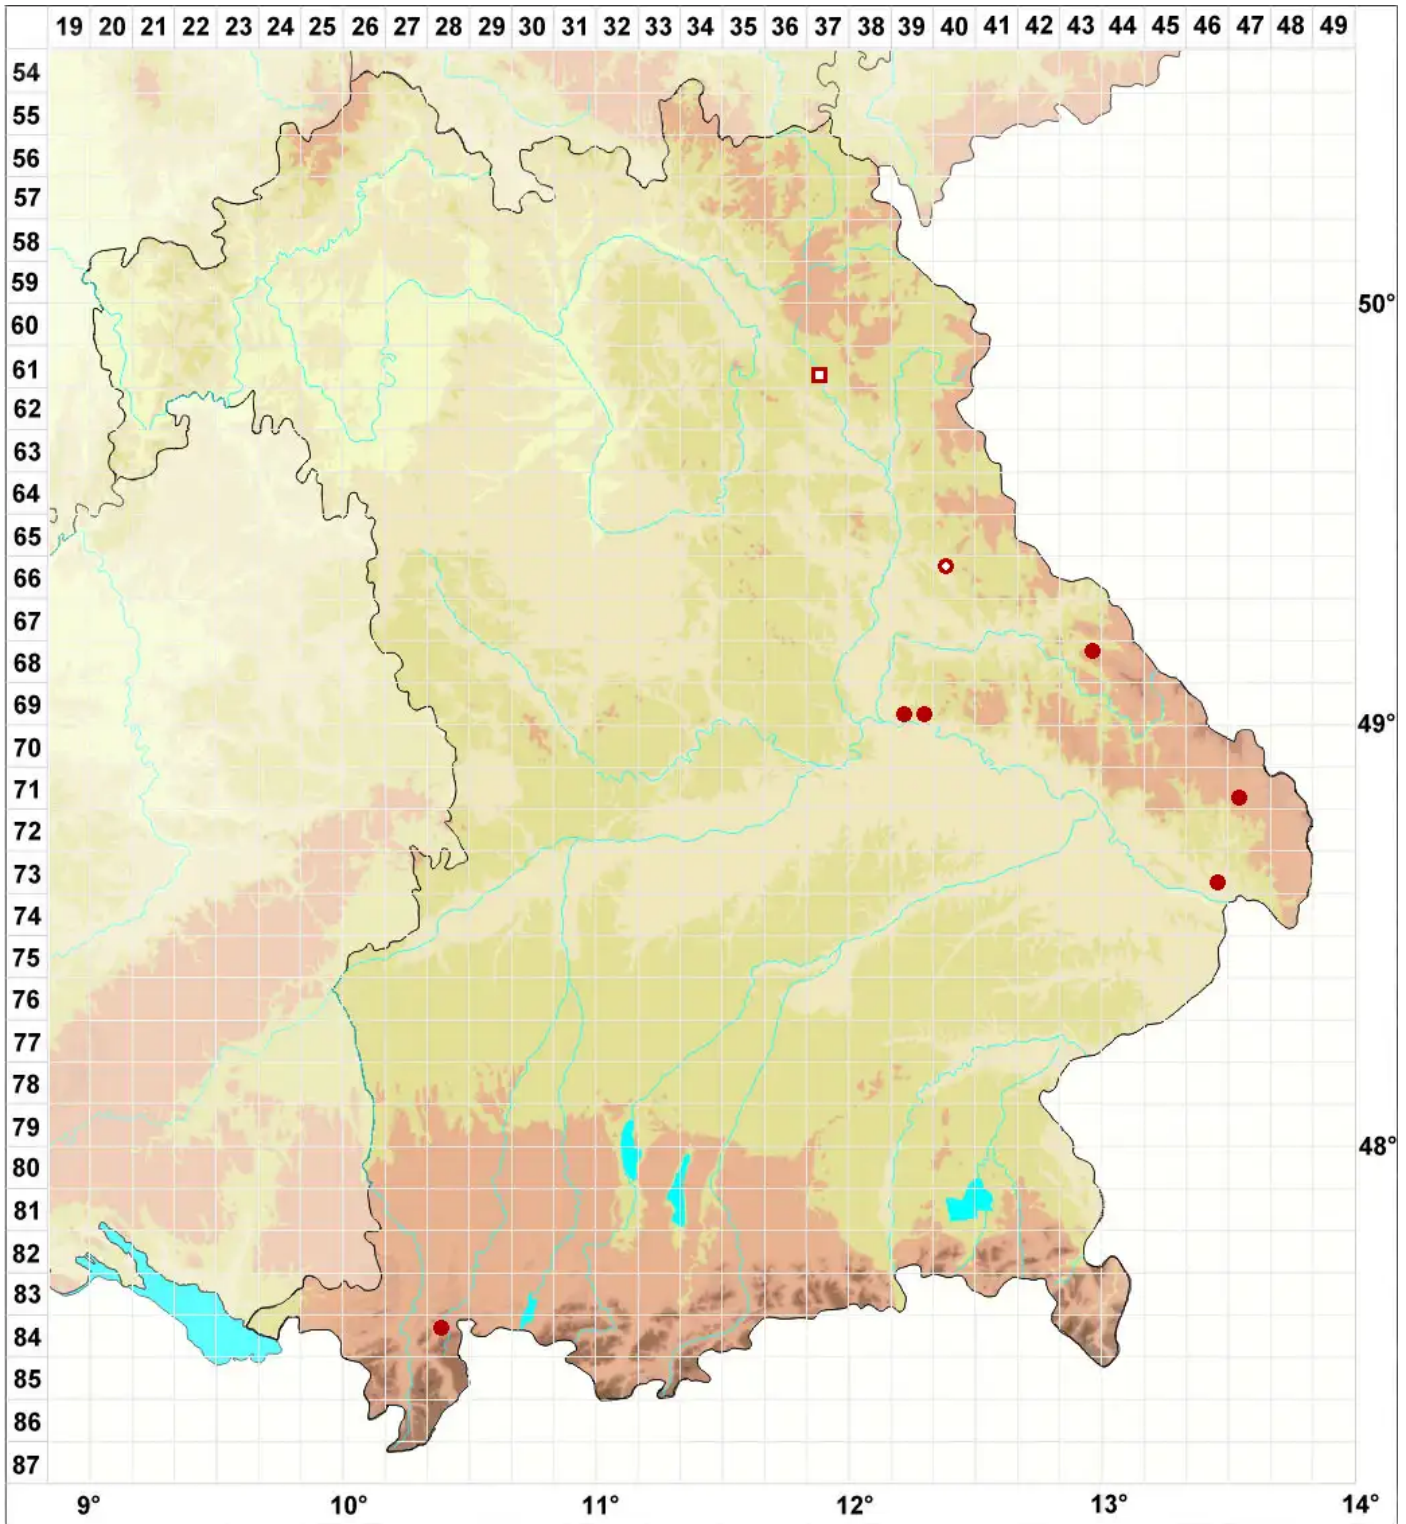

Melanelia panniformis (Nyl.) Essl.

Legende:

Symbole:
 Ausgefülltes Symbol:
 Zeitraum von 1980 bis heute (Aktuelle Angabe)
 Leeres Symbol:
 Zeitraum vor 1980 (Altangabe)
 Quadrat: Herbarbeleg