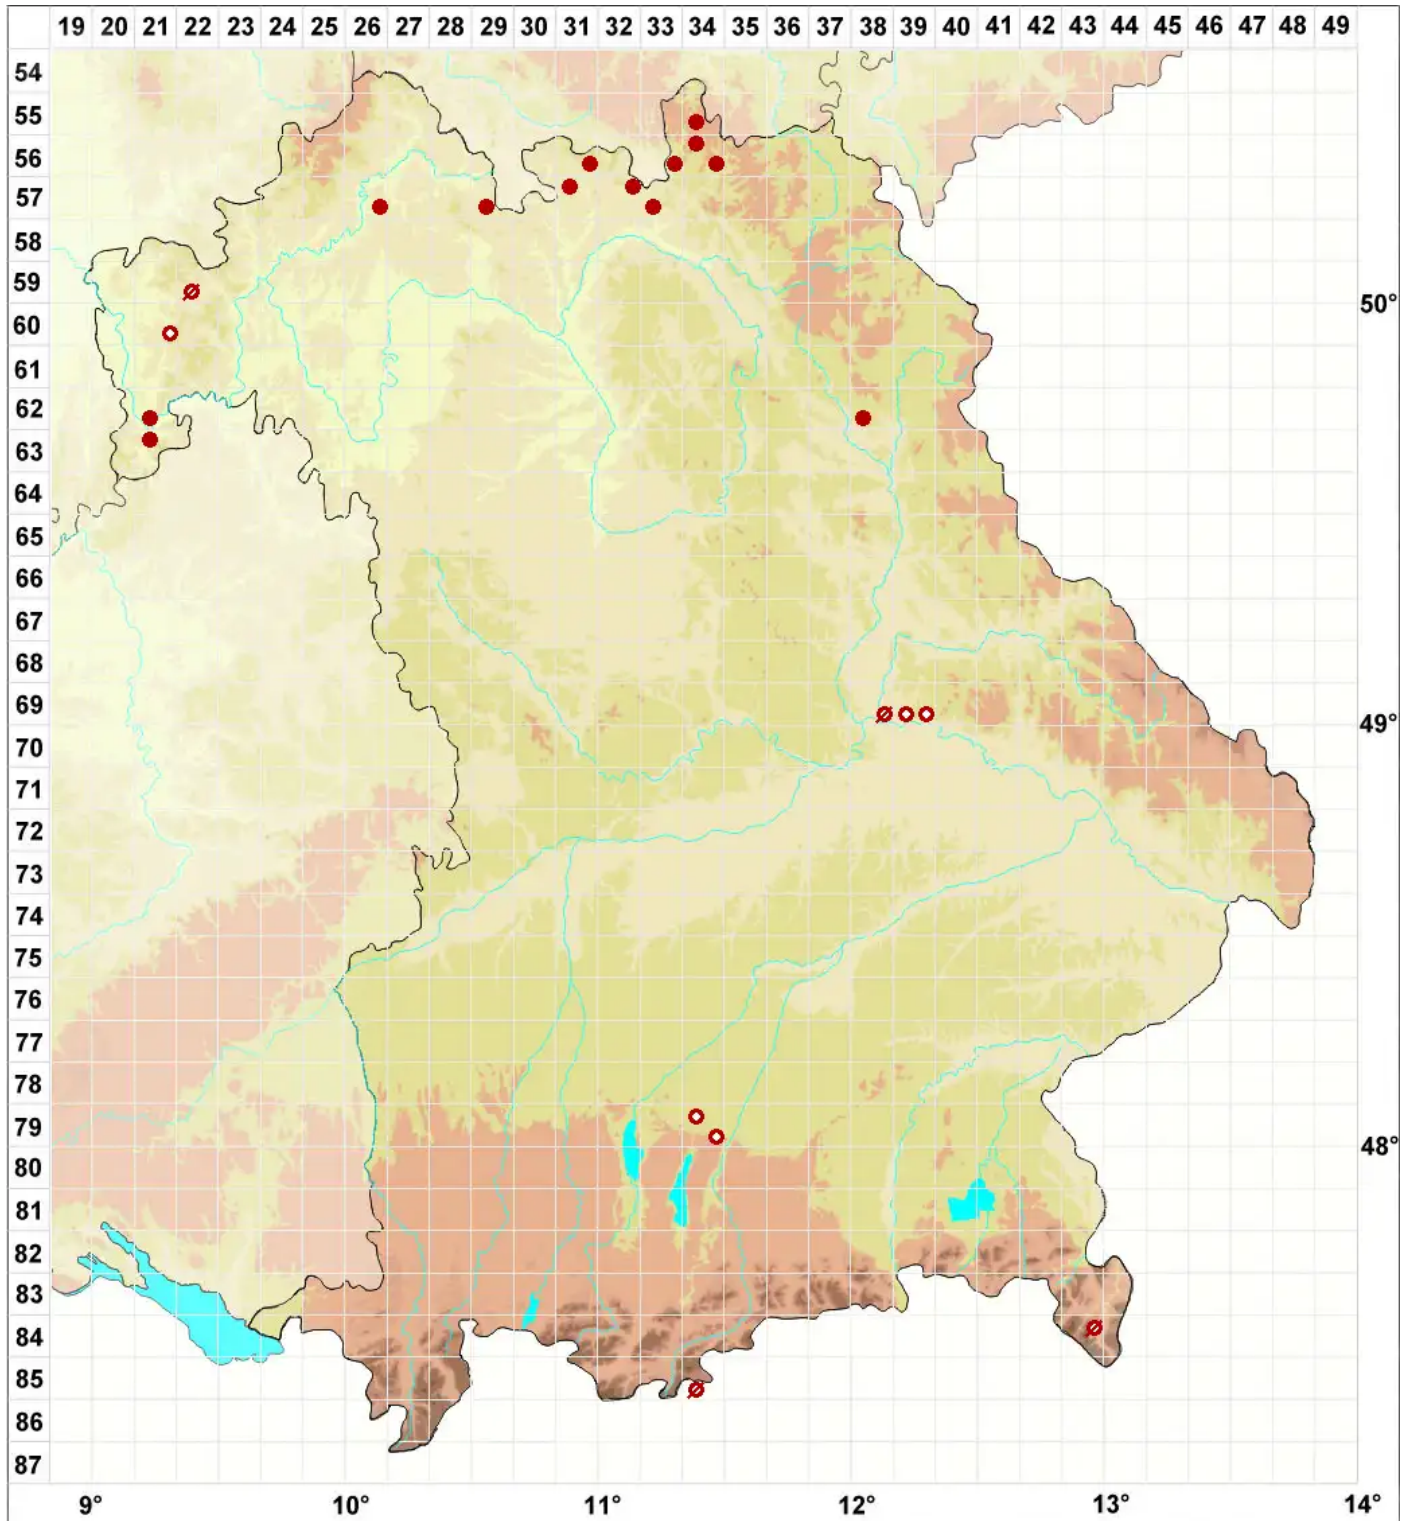

Parmotrema perlatum (Huds.) M. Choisy

Breitlappige Schüsselflechte

Legende:

Symbole:

Ausgefülltes Symbol:
Zeitraum von 1980 bis heute (Aktuelle Angabe)

Leeres Symbol:
Zeitraum vor 1980 (Altangabe)

Quadrat: Herbarbeleg