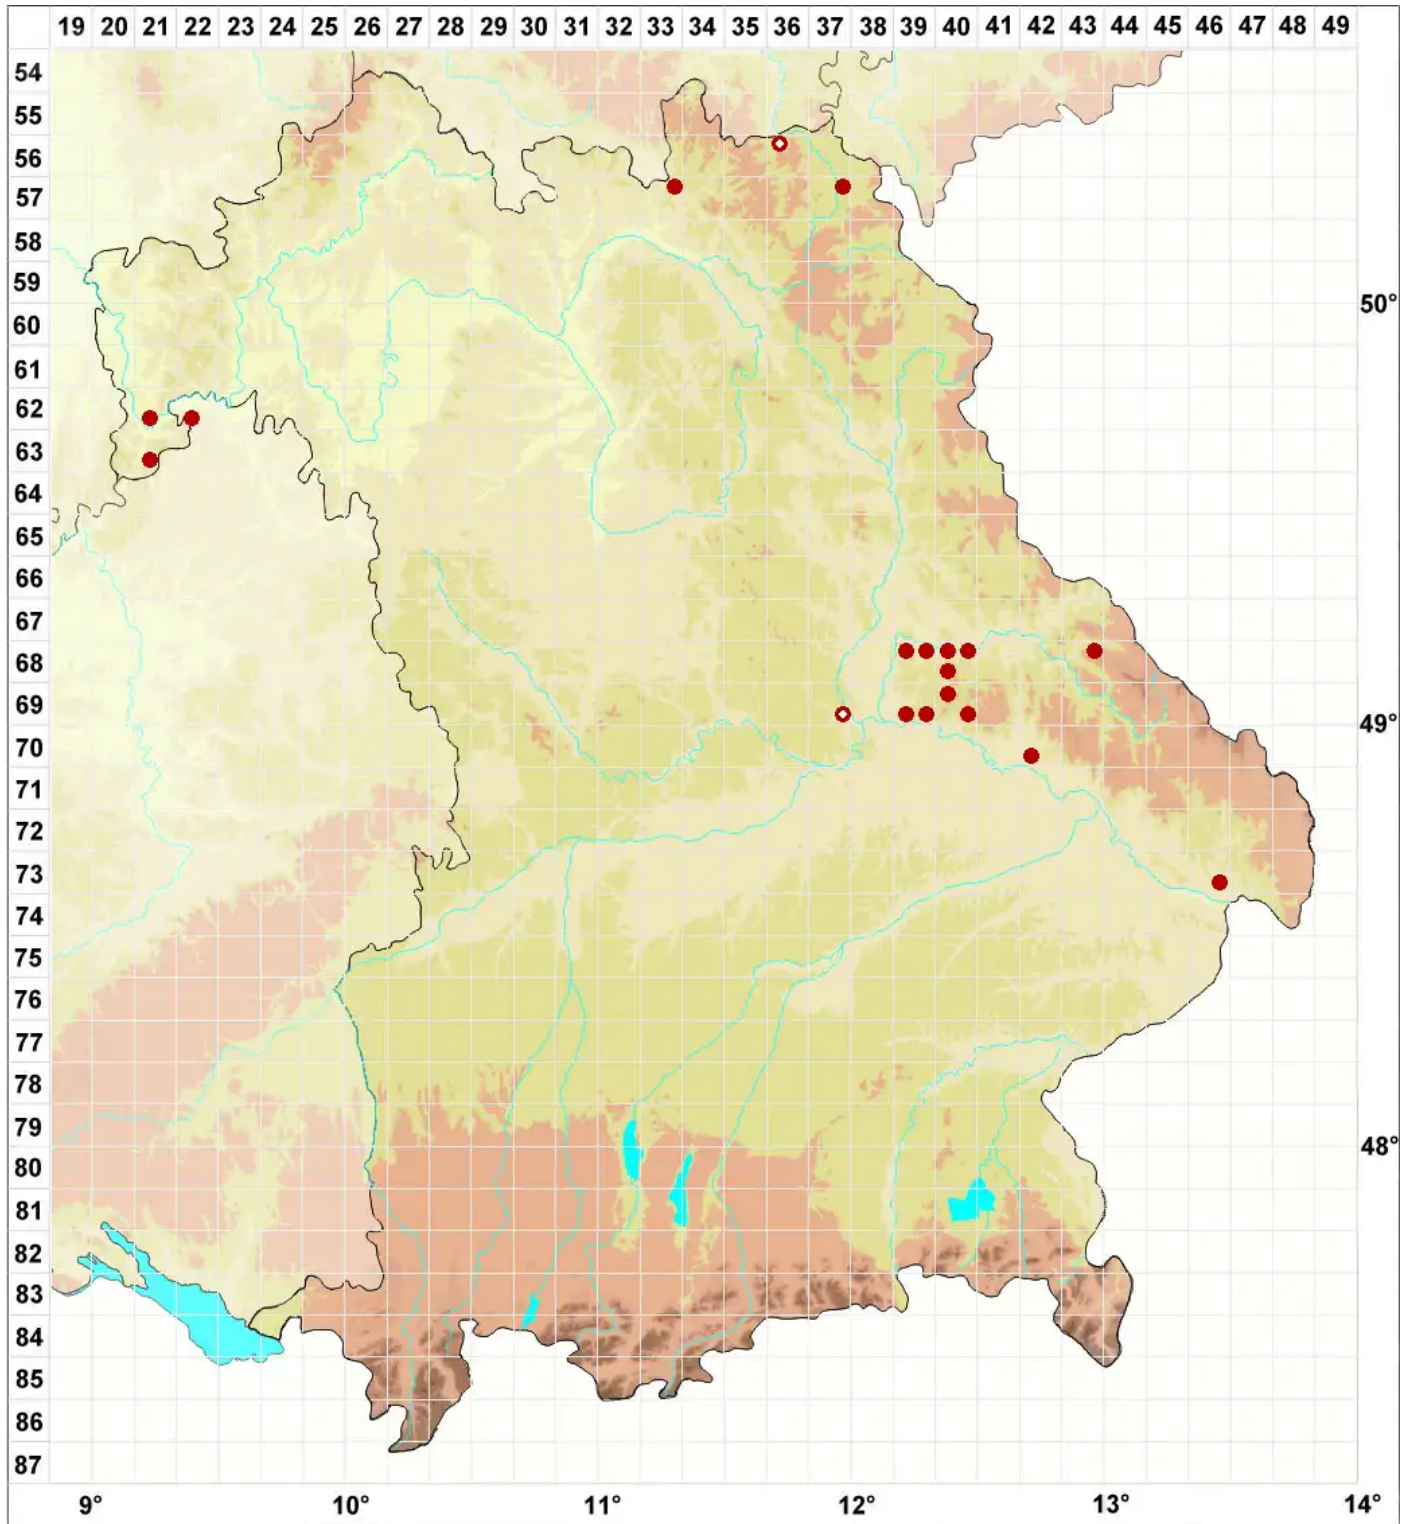

Xanthoparmelia pulla (Ach.) O. Blanco, A. Crespo, Elix, D. Hawksw.

Dunkle Felsschüsselflechte

Legende:

- Symbole:**
- Ausgefülltes Symbol:
Zeitraum von 1980 bis heute (Aktuelle Angabe)
 - Leeres Symbol:
Zeitraum vor 1980 (Altangabe)
 - Quadrat: Herbarbeleg