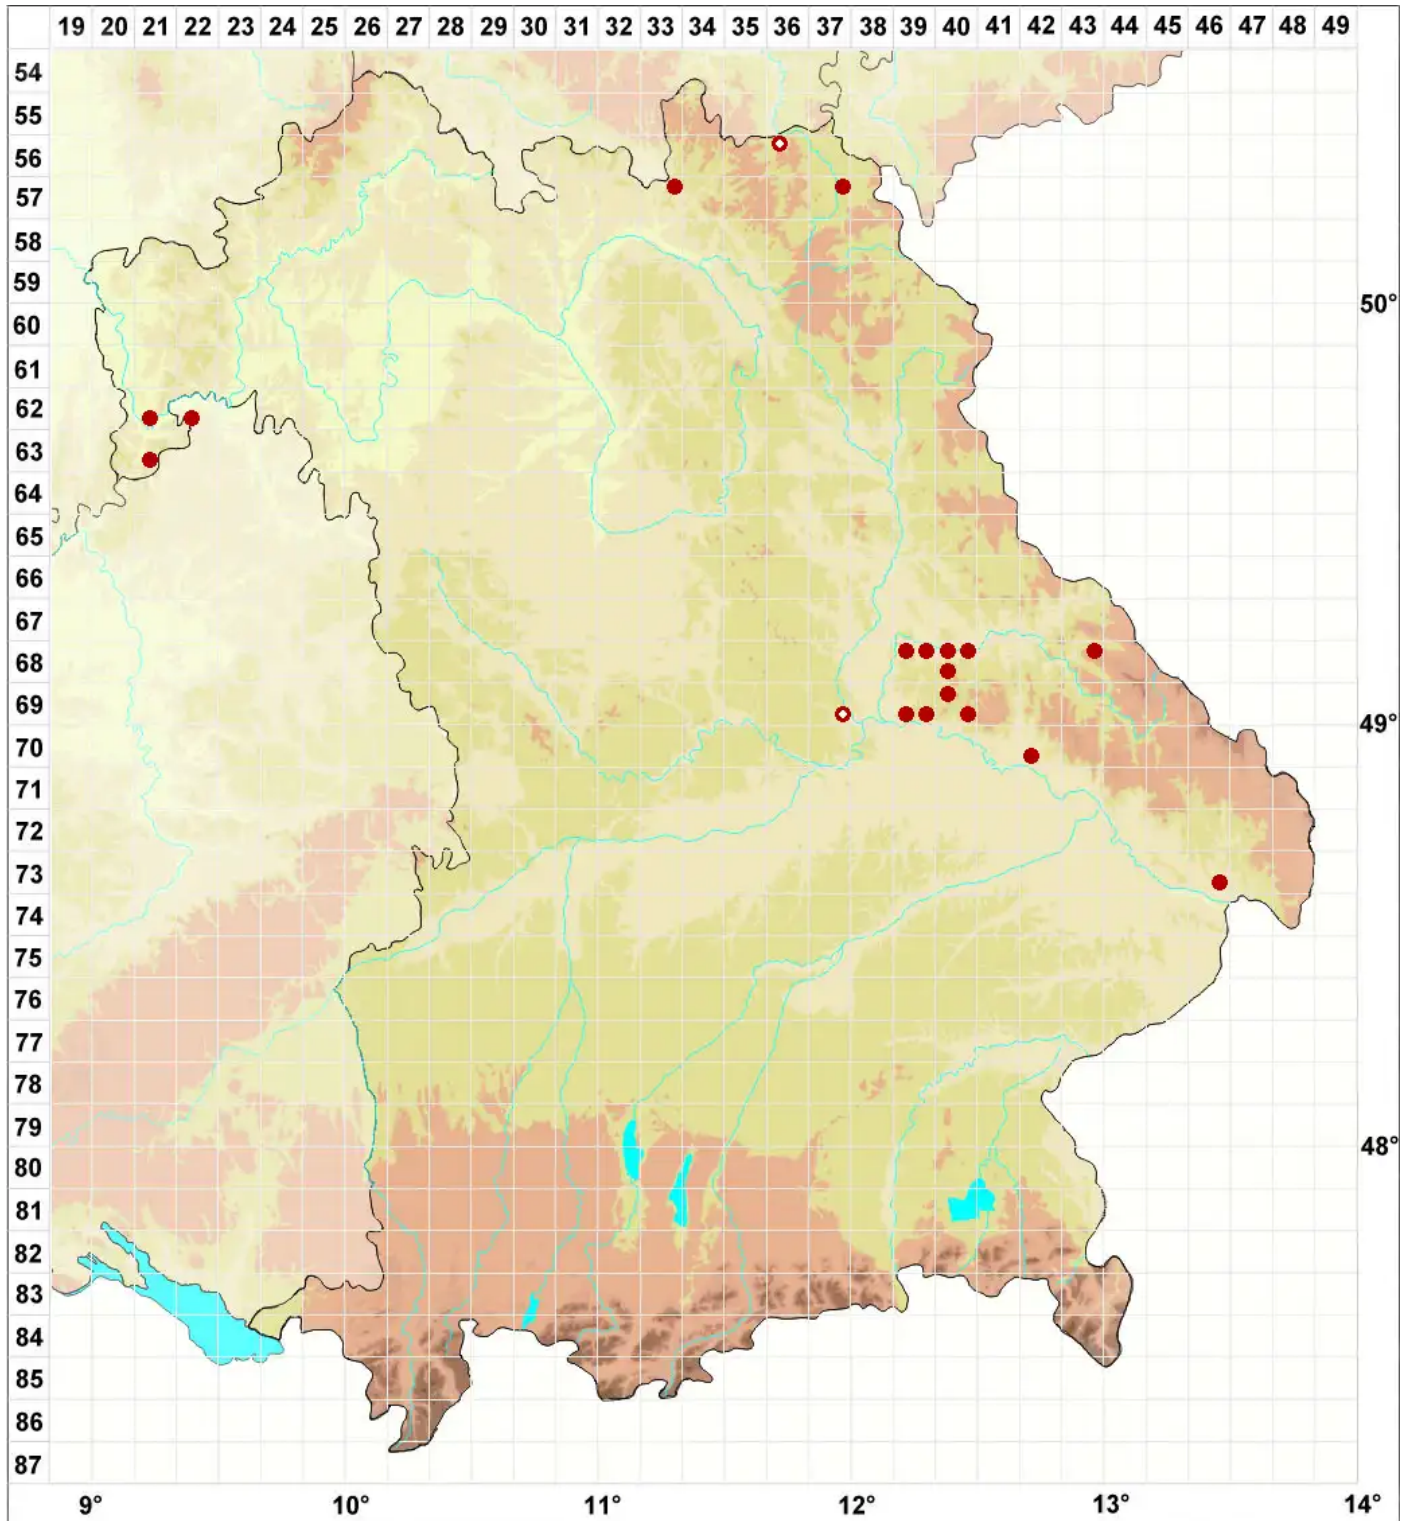

# Xanthoparmelia pulla (Ach.) O. Blanco, A. Crespo, Elix, D. Hawksw.

## Dunkle Felsschüsselflechte

Legende:

**Symbole:**

Ausgefülltes Symbol:  
Zeitraum von 1980 bis heute (Aktuelle Angabe)

Leeres Symbol:  
Zeitraum vor 1980 (Altangabe)

Quadrat: Herbarbeleg