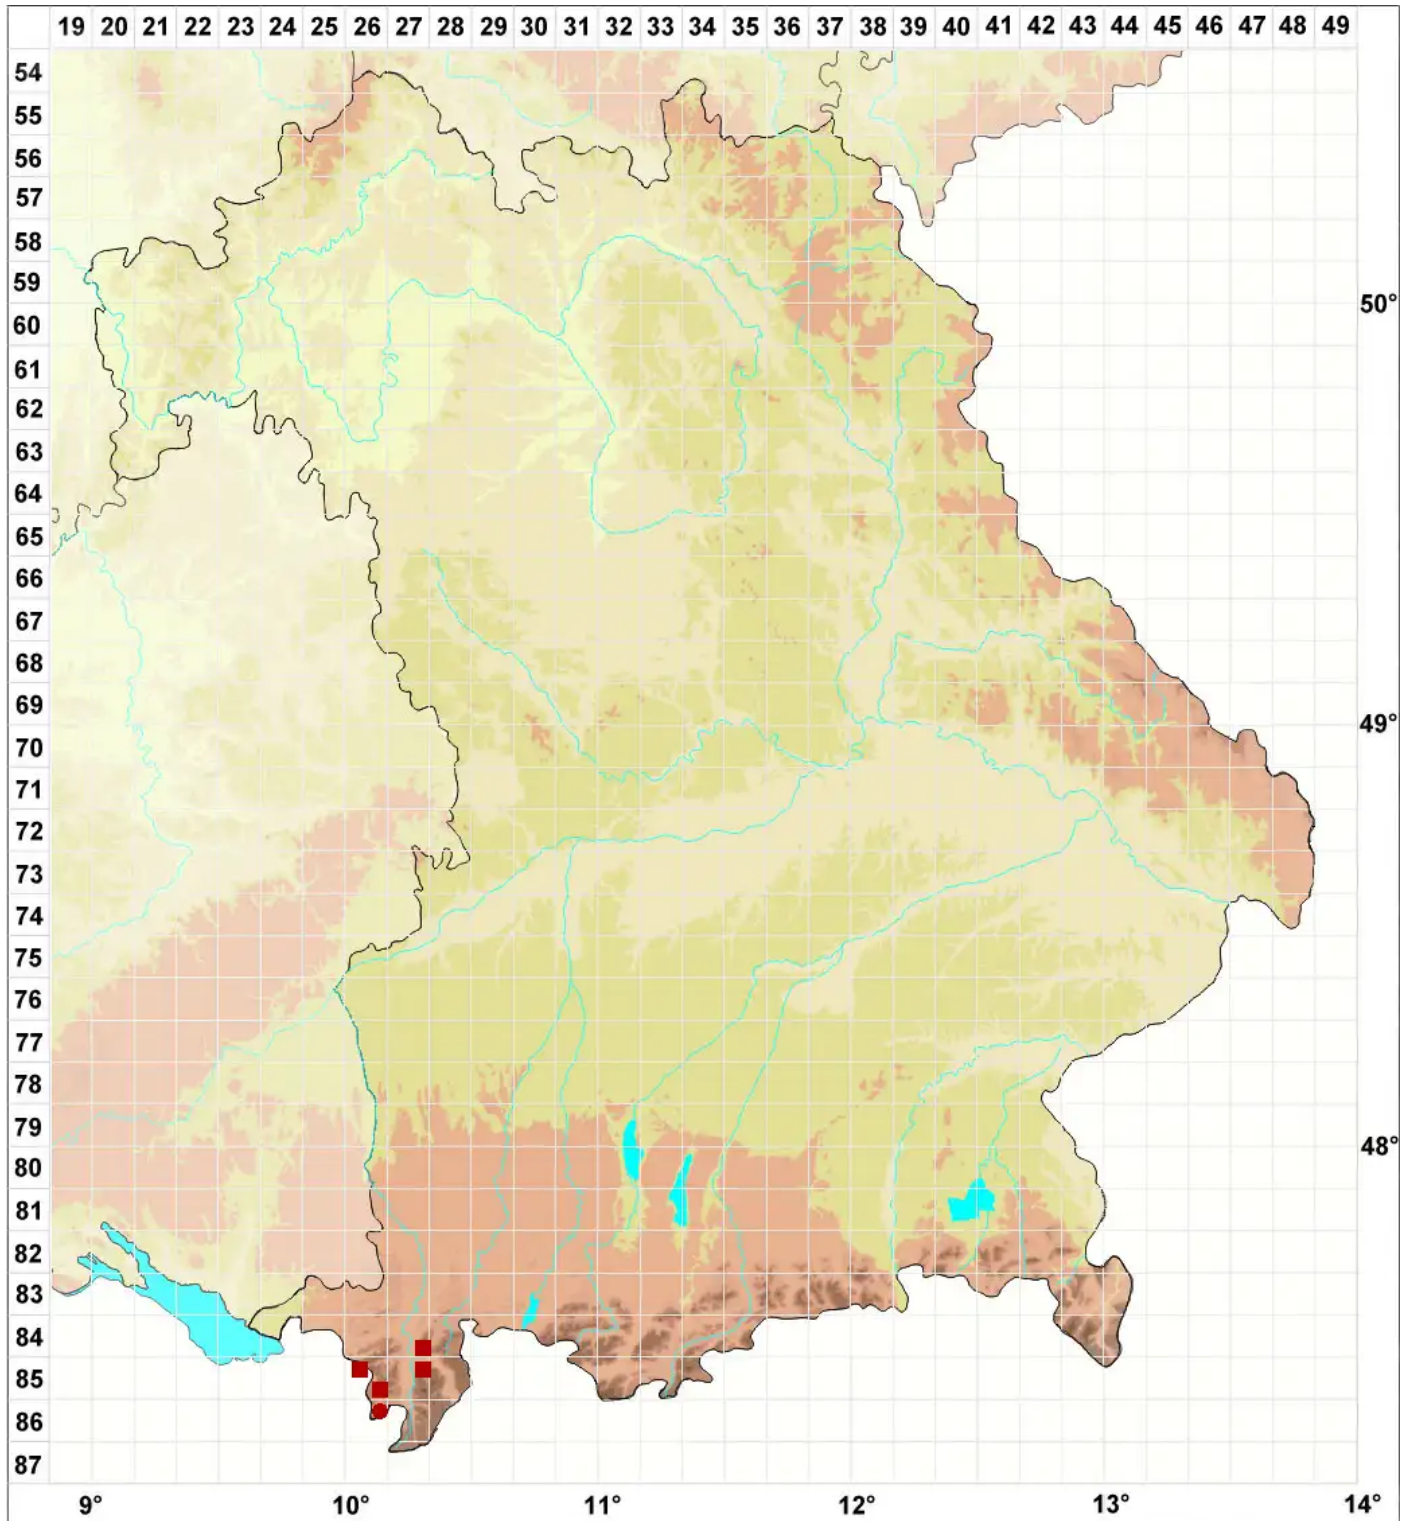

# Parmelina quercina (Willd.) Hale

## Eichen-Schüsselflechte

Legende:

**Symbole:**

Ausgefülltes Symbol:  
Zeitraum von 1980 bis heute (Aktuelle Angabe)

Leeres Symbol:  
Zeitraum vor 1980 (Altangabe)

Quadrat: Herbarbeleg