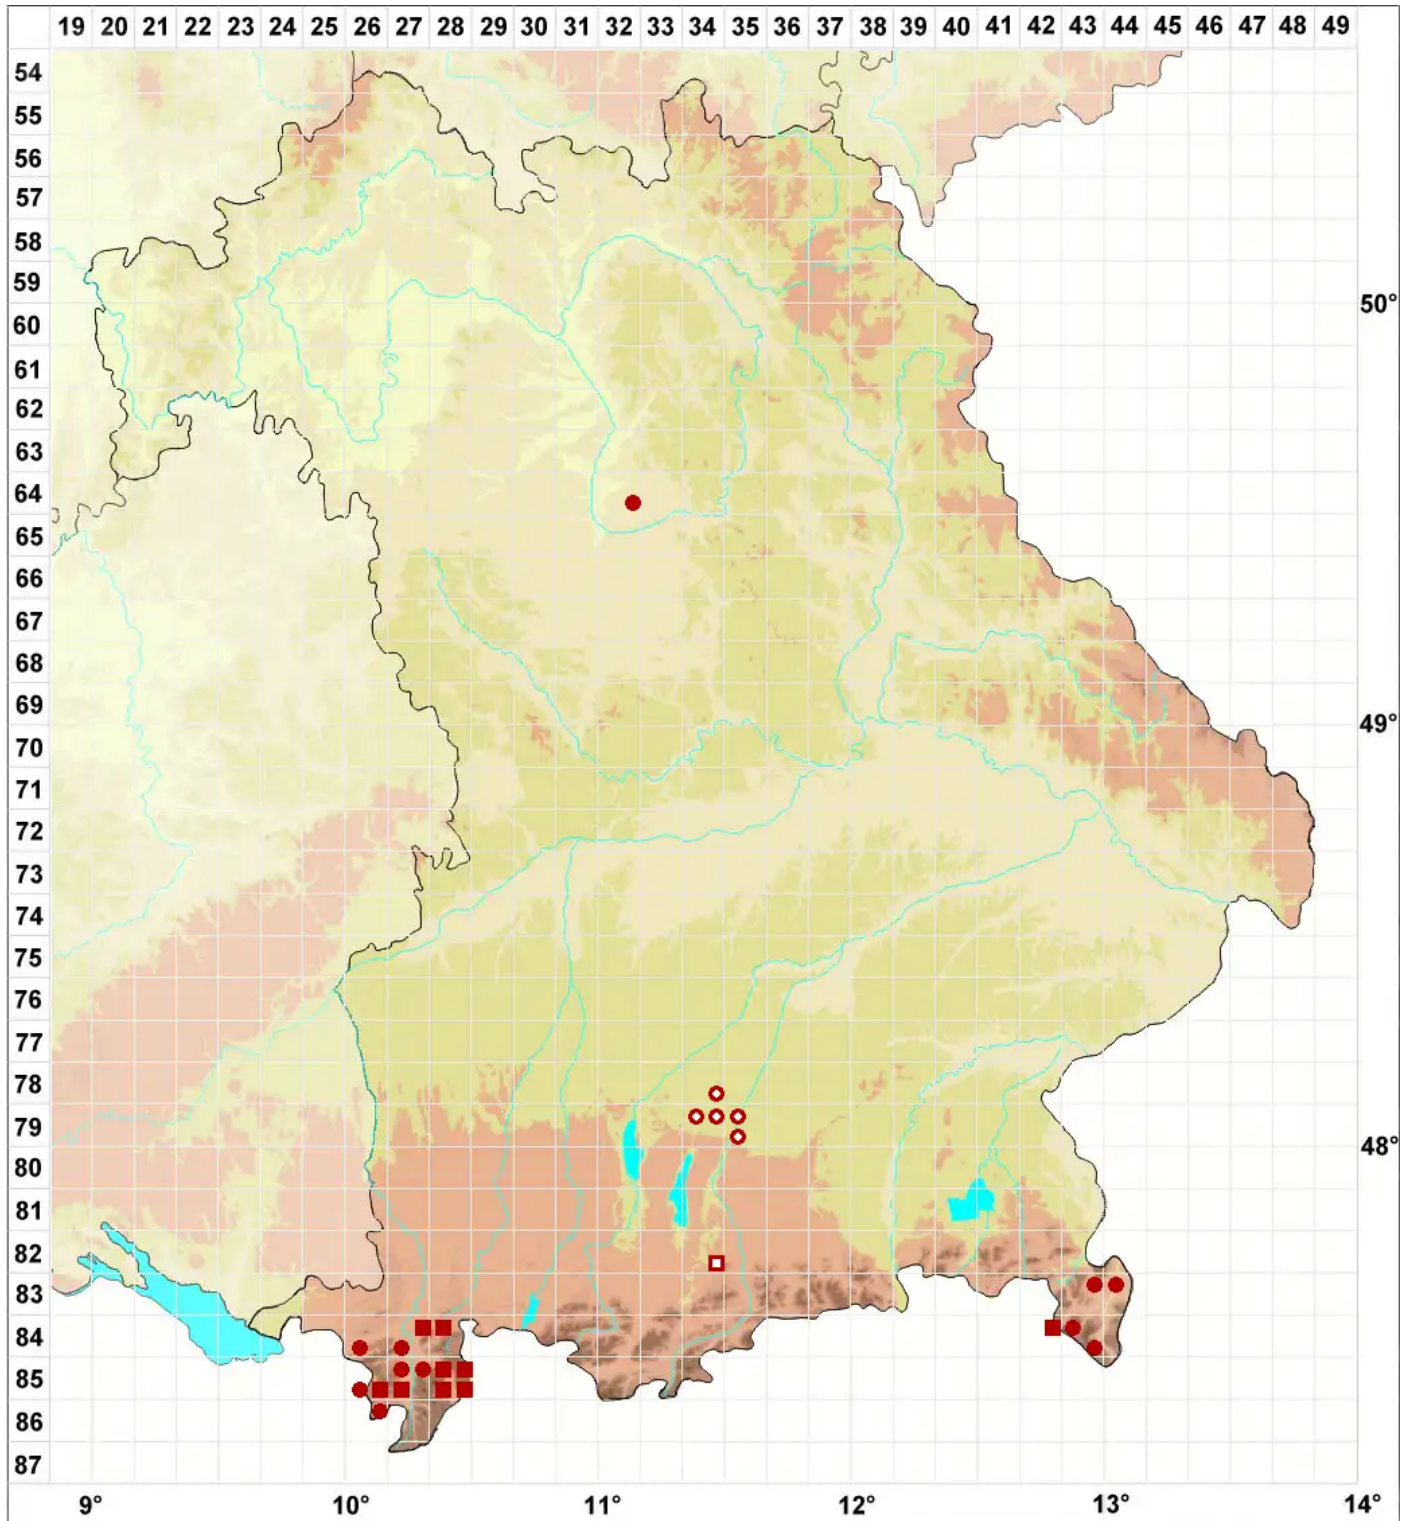

# Hypotrachyna revoluta (Flörke) Hale

Eingerollte Grauschüsselflechte

Legende:

**Symbole:**

Ausgefülltes Symbol:  
Zeitraum von 1980 bis heute (Aktuelle Angabe)

Leeres Symbol:  
Zeitraum vor 1980 (Altangabe)

Quadrat: Herbarbeleg