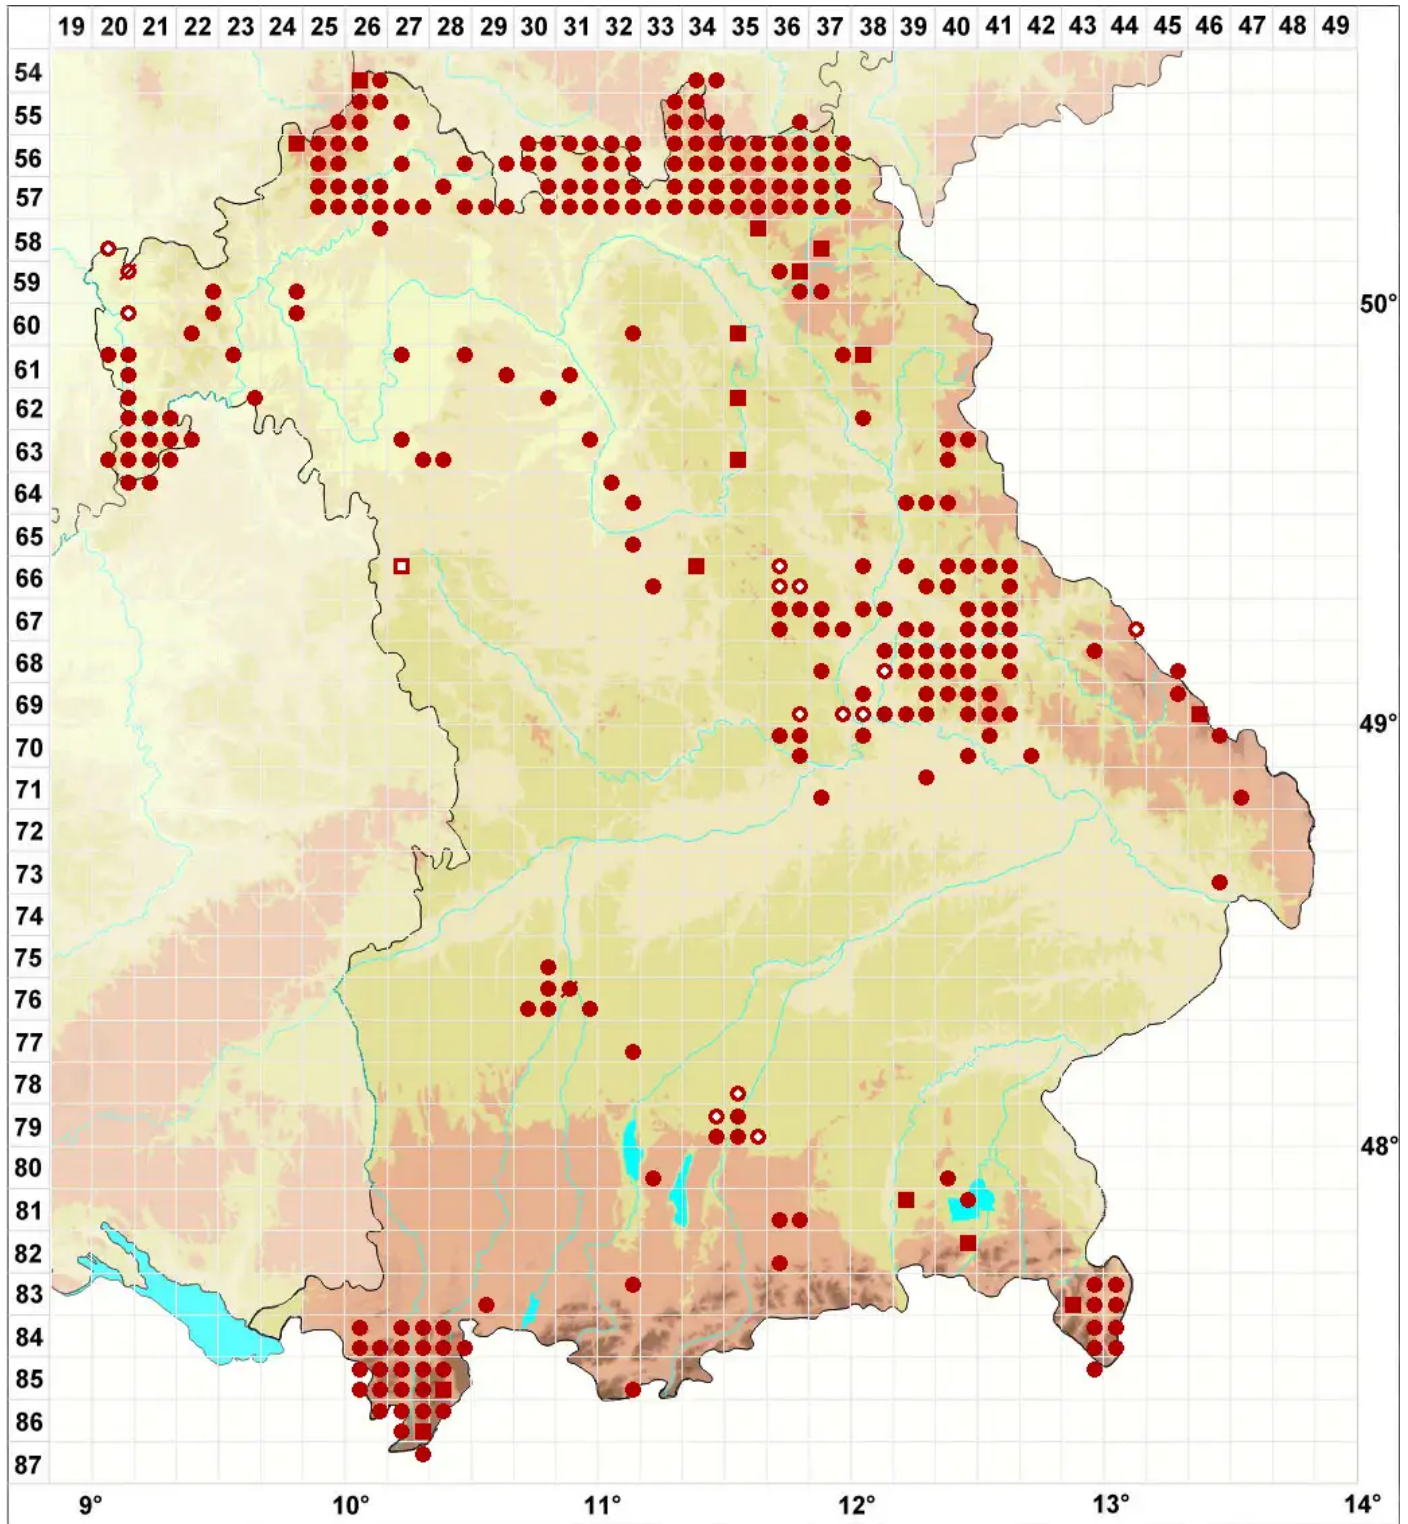

# Parmelia saxatilis agg.

Legende:

- Symbole:**
- Ausgefülltes Symbol:  
Zeitraum von 1980 bis heute (Aktuelle Angabe)
  - Leeres Symbol:  
Zeitraum vor 1980 (Altangabe)
  - Quadrat: Herbarbeleg