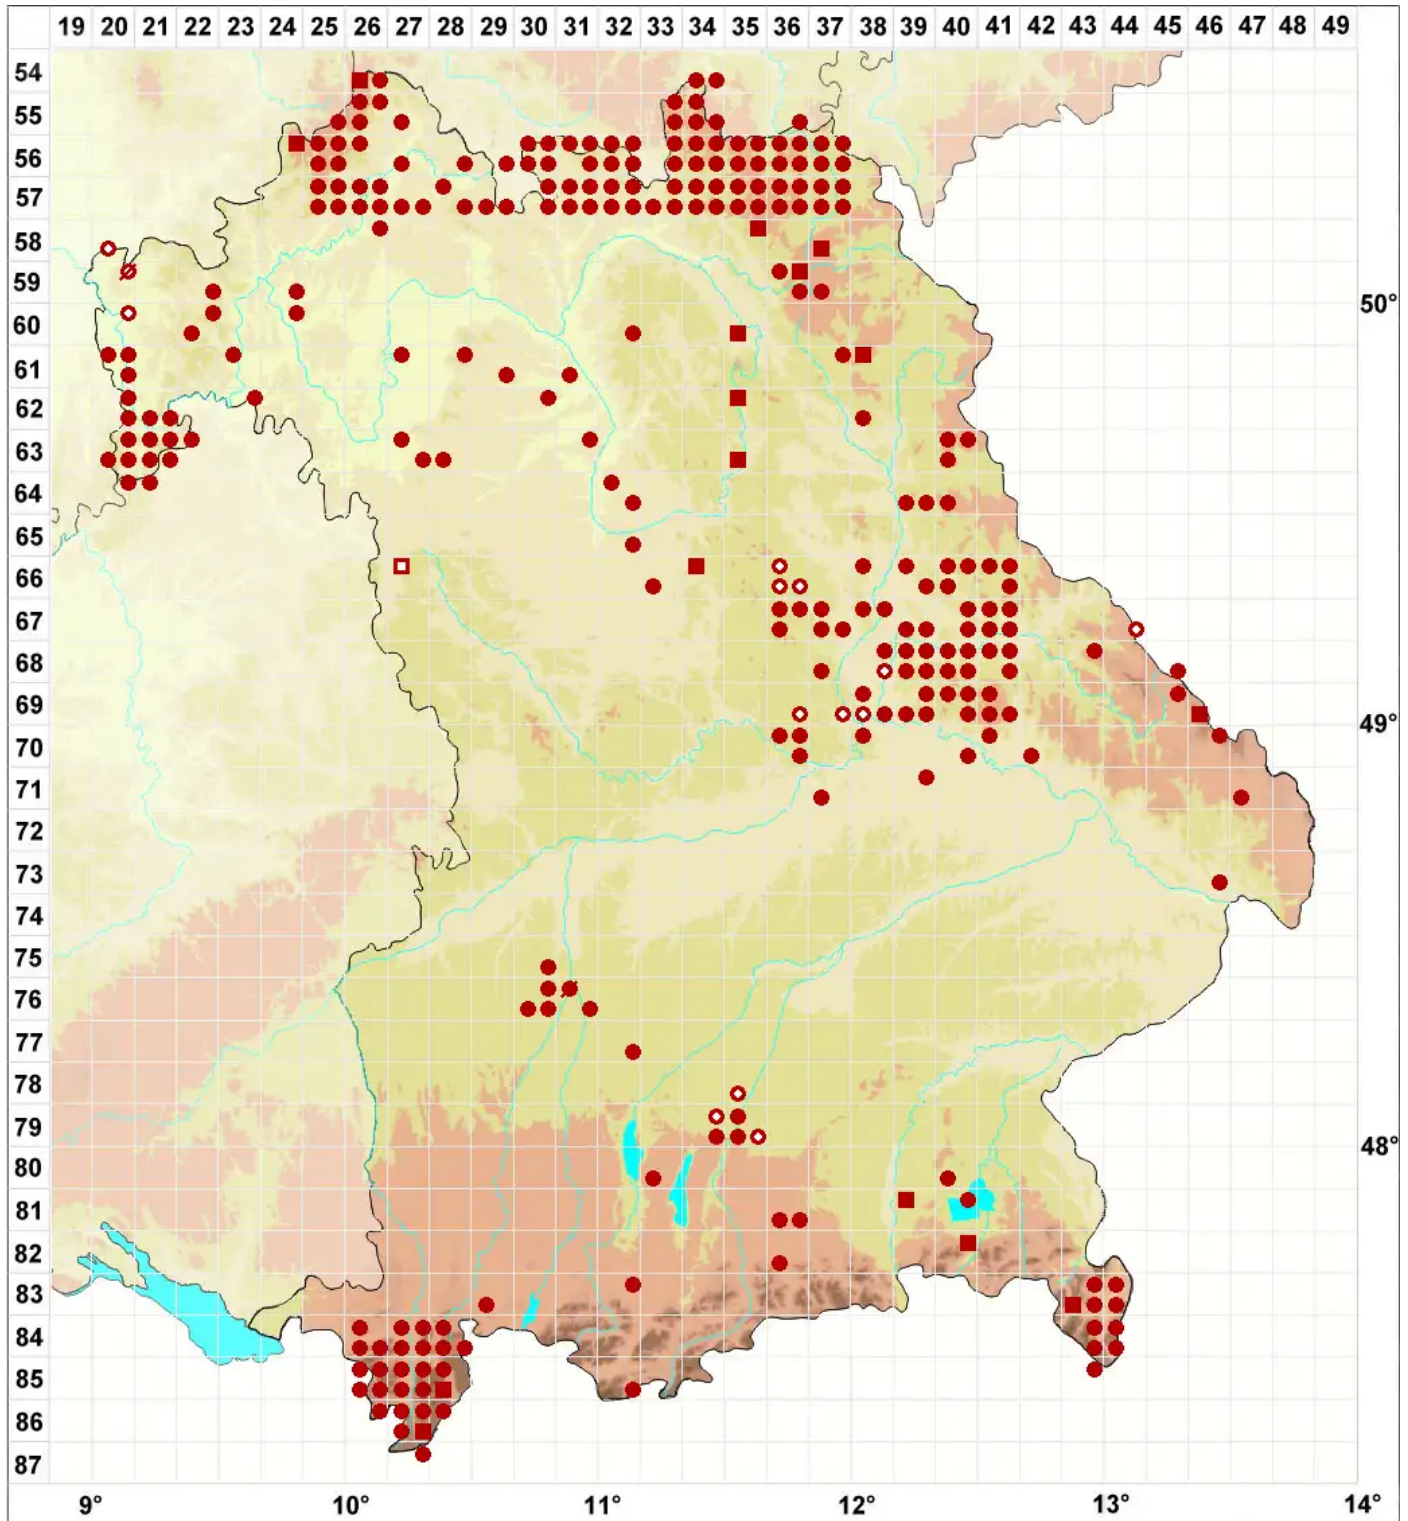

Parmelia saxatilis agg.

Legende:

- Symbole:**
- Ausgefülltes Symbol:
Zeitraum von 1980 bis heute (Aktuelle Angabe)
 - Leeres Symbol:
Zeitraum vor 1980 (Altangabe)
 - Quadrat: Herbarbeleg