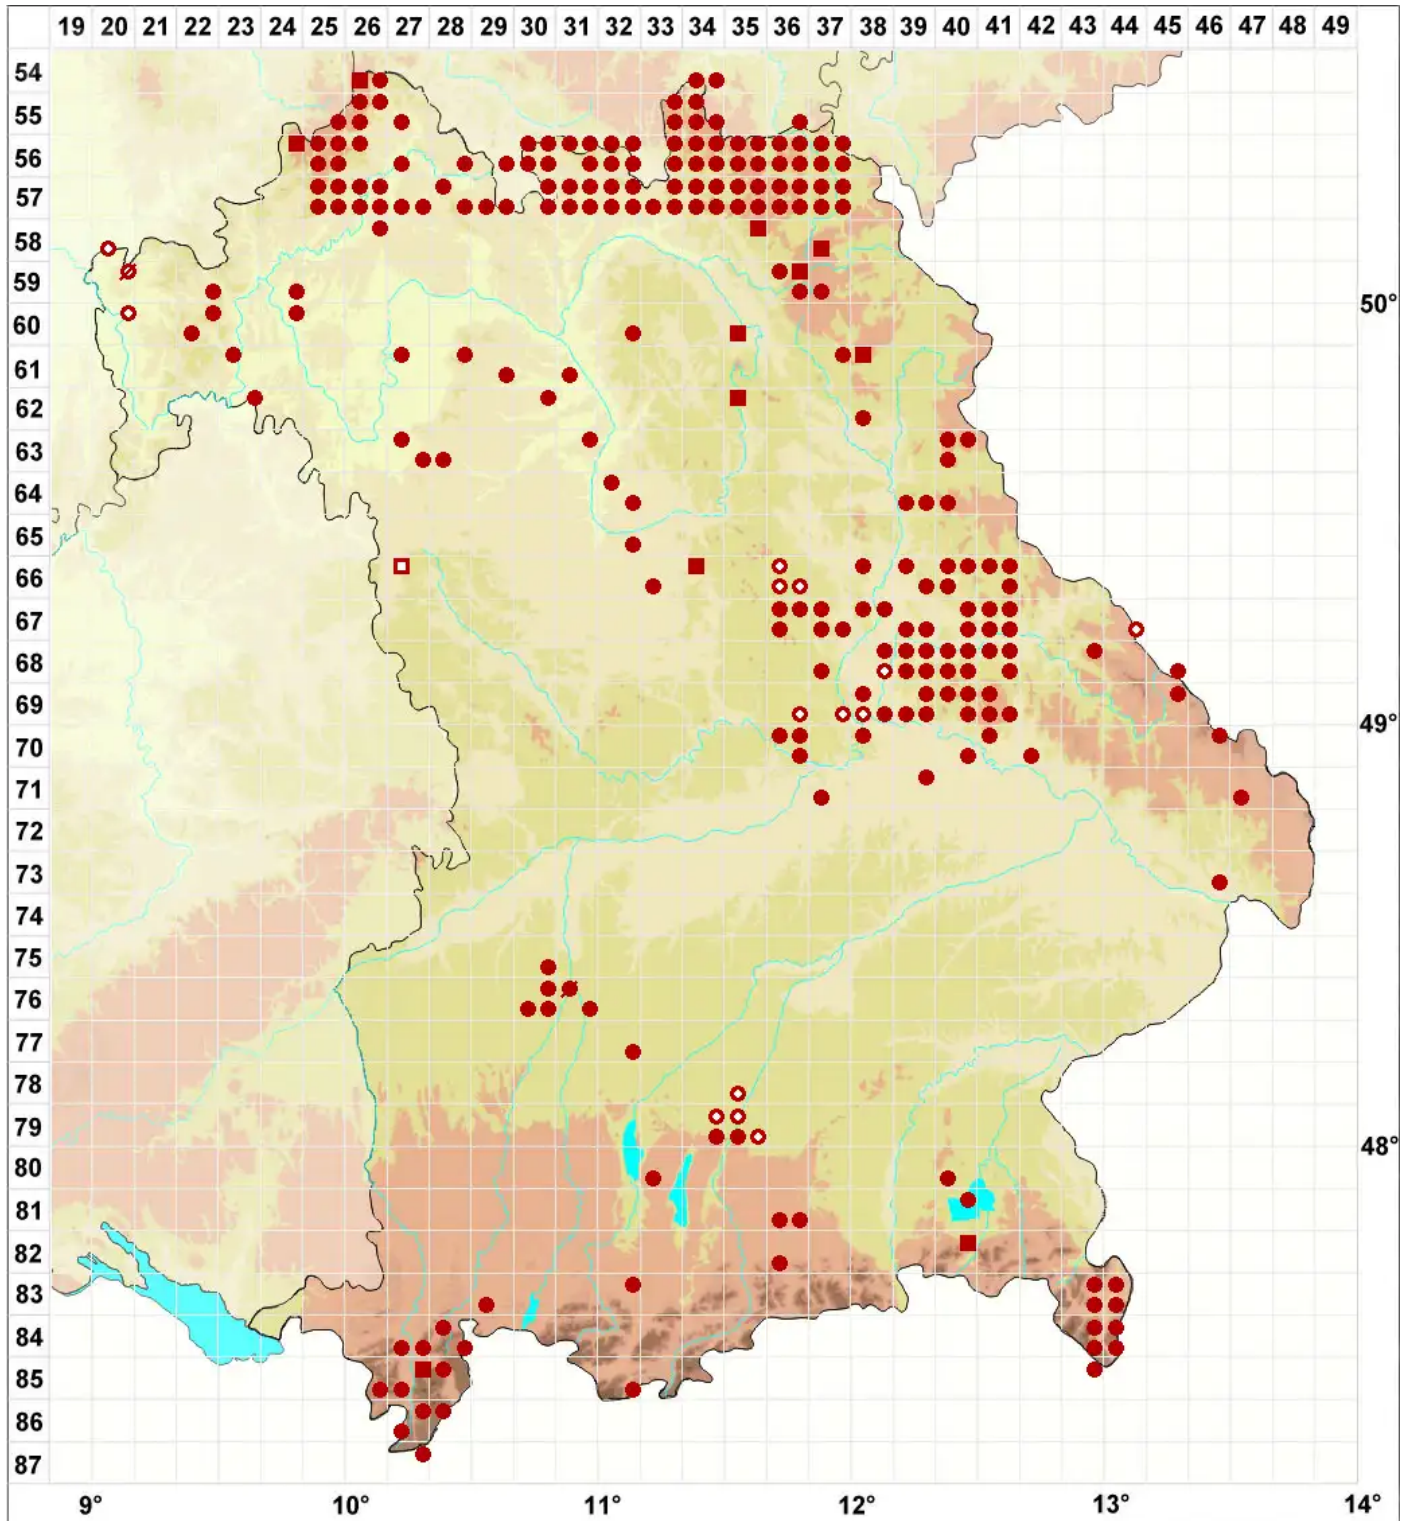

Parmelia saxatilis (L.) Ach.

Felsen-Schüsselflechte

Legende:

- Symbole:**
- Ausgefülltes Symbol:
Zeitraum von 1980 bis heute (Aktuelle Angabe)
 - Leeres Symbol:
Zeitraum vor 1980 (Altangabe)
 - Quadrat: Herbarbeleg