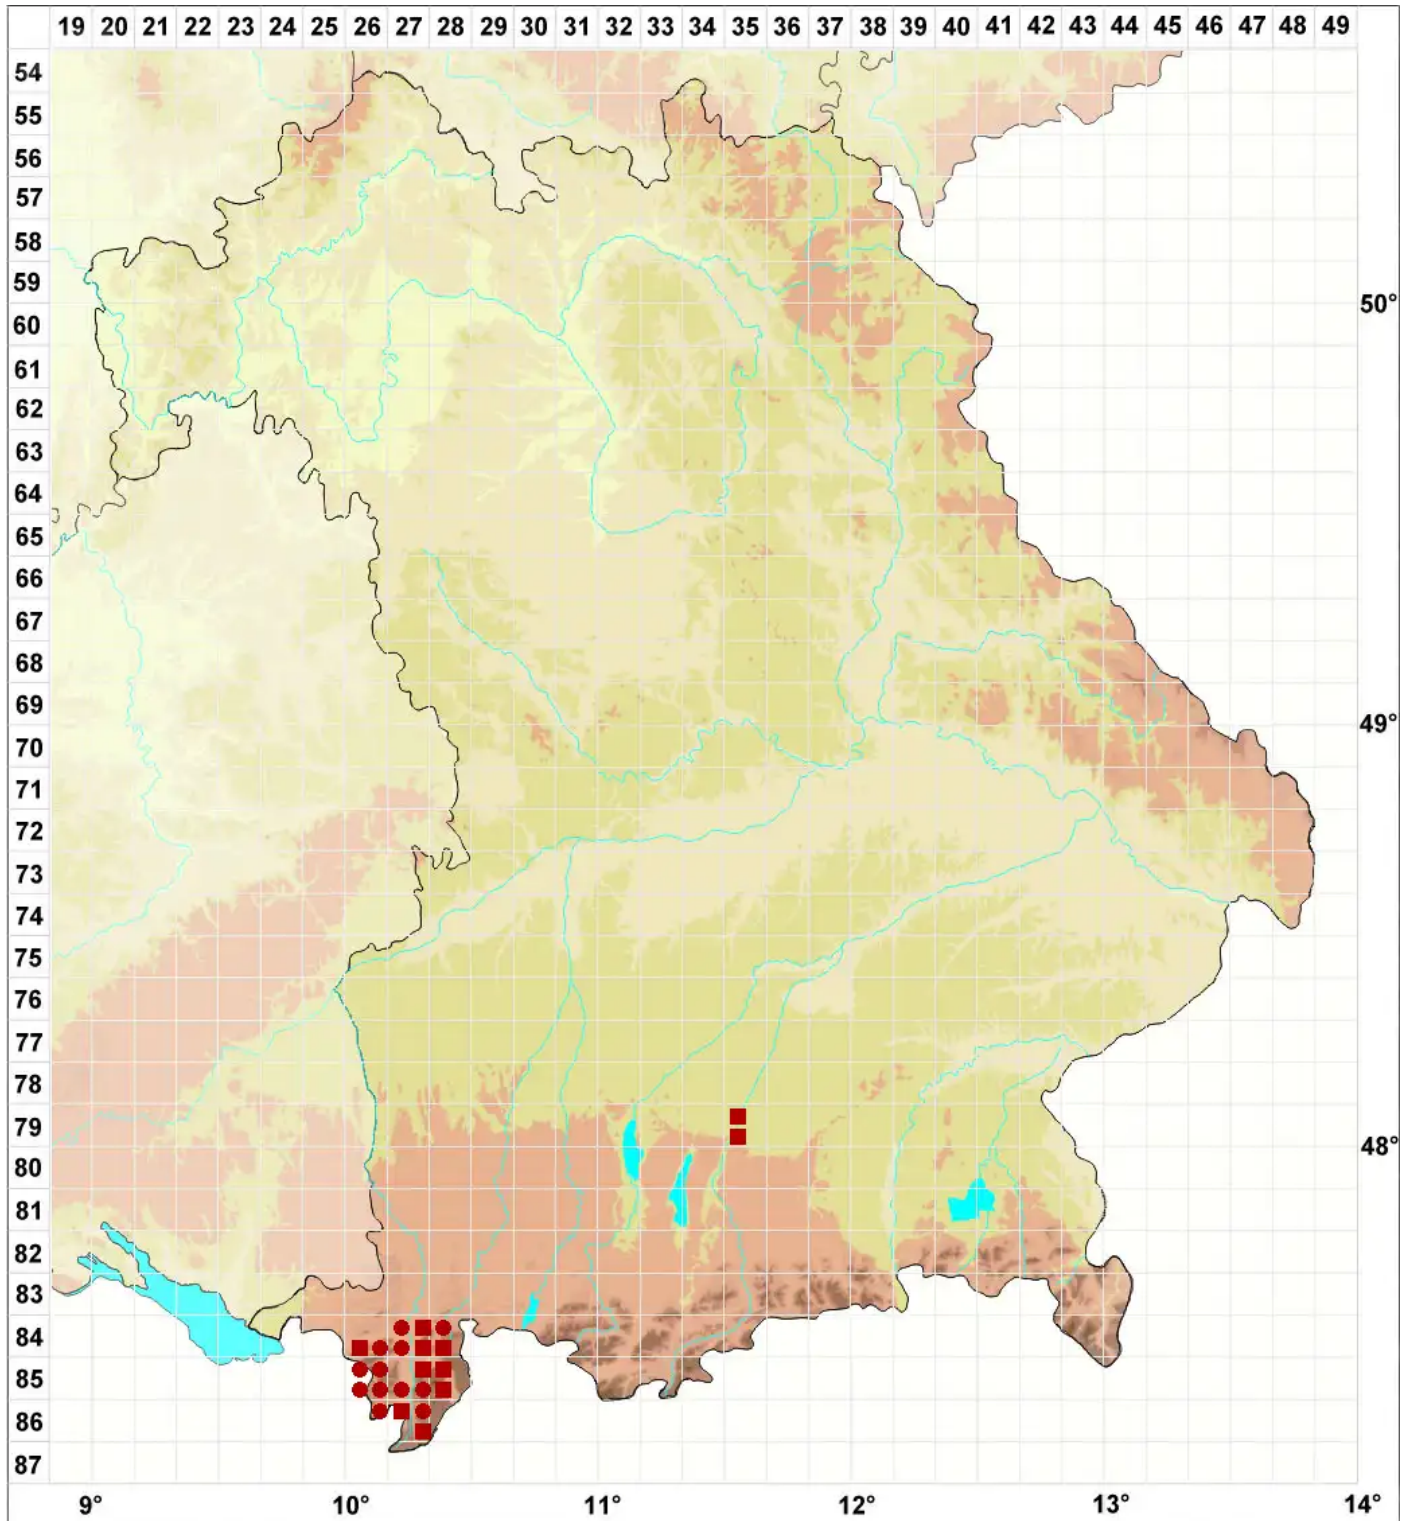

Parmelia serrana A. Crespo, M. C. Molina & D. Hawksw.

Berg-Schüsselflechte

Legende:

Symbole:

Ausgefülltes Symbol:
Zeitraum von 1980 bis heute (Aktuelle Angabe)

Leeres Symbol:
Zeitraum vor 1980 (Altangabe)

Quadrat: Herbarbeleg