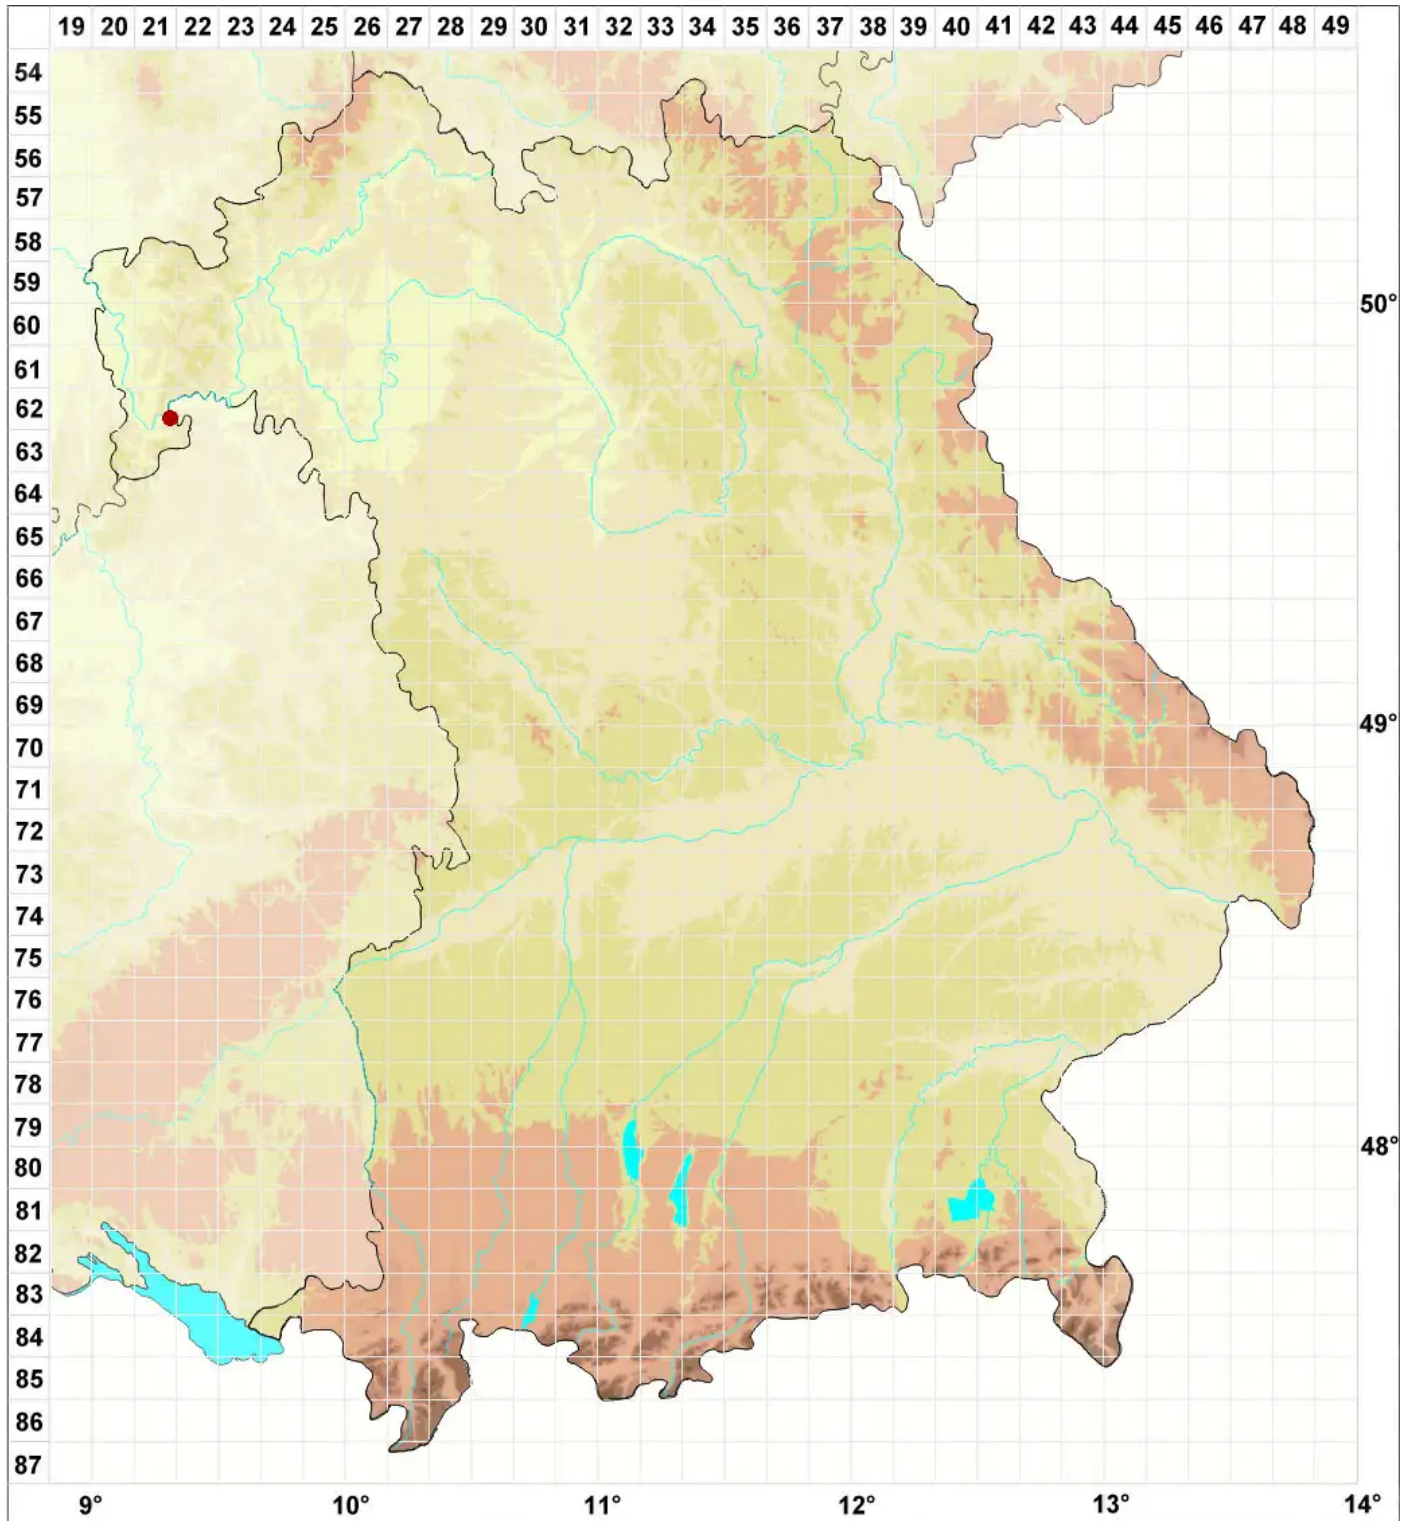

Flavoparmelia soledians (Nyl.) Hale

Mehlige Gelbschüsselflechte

Legende:

- Symbole:**
- Ausgefülltes Symbol:
Zeitraum von 1980 bis heute (Aktuelle Angabe)
 - Leeres Symbol:
Zeitraum vor 1980 (Altangabe)
 - Quadrat: Herbarbeleg