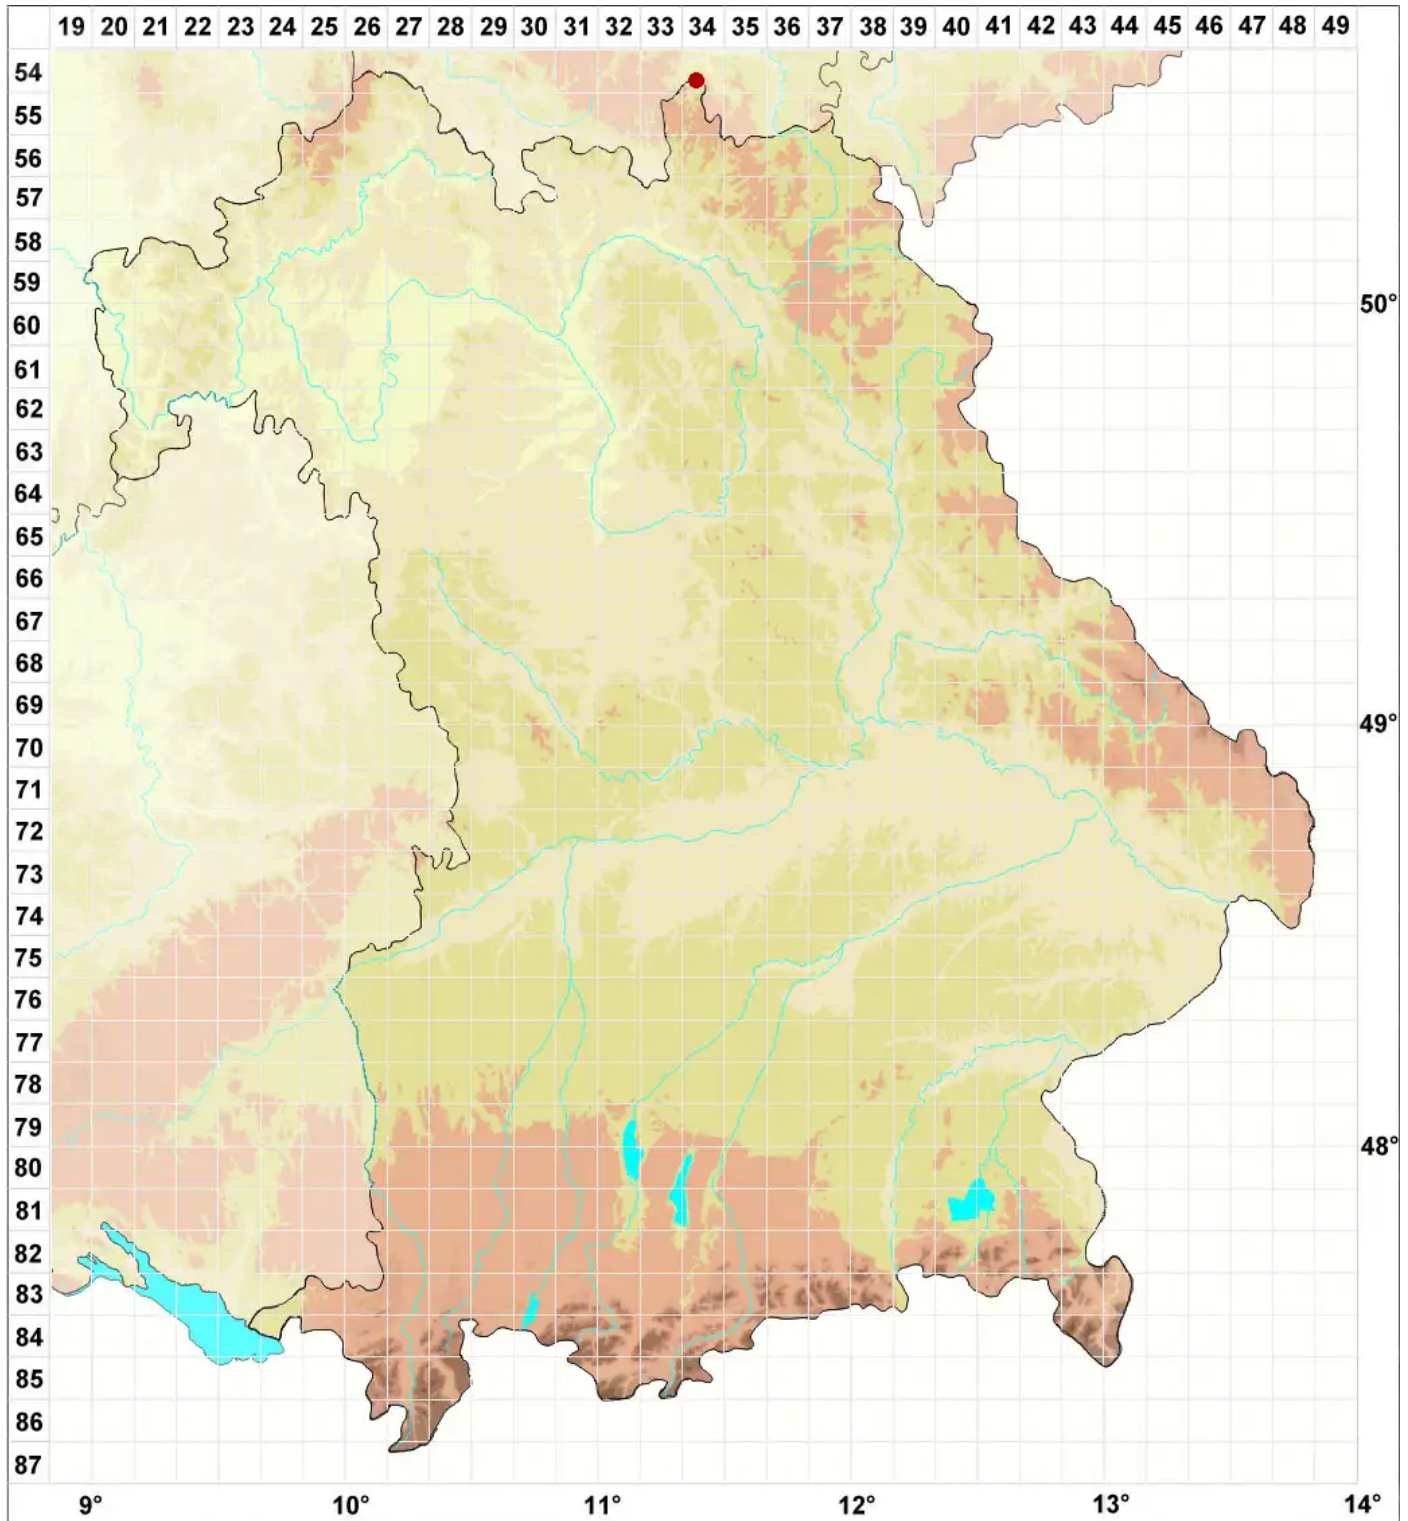

Melanelia sorediata (Ach.) Goward & Ahti

Legende:

Symbole:

Ausgefülltes Symbol:
Zeitraum von 1980 bis heute (Aktuelle Angabe)

Leeres Symbol:
Zeitraum vor 1980 (Altangabe)

Quadrat: Herbarbeleg