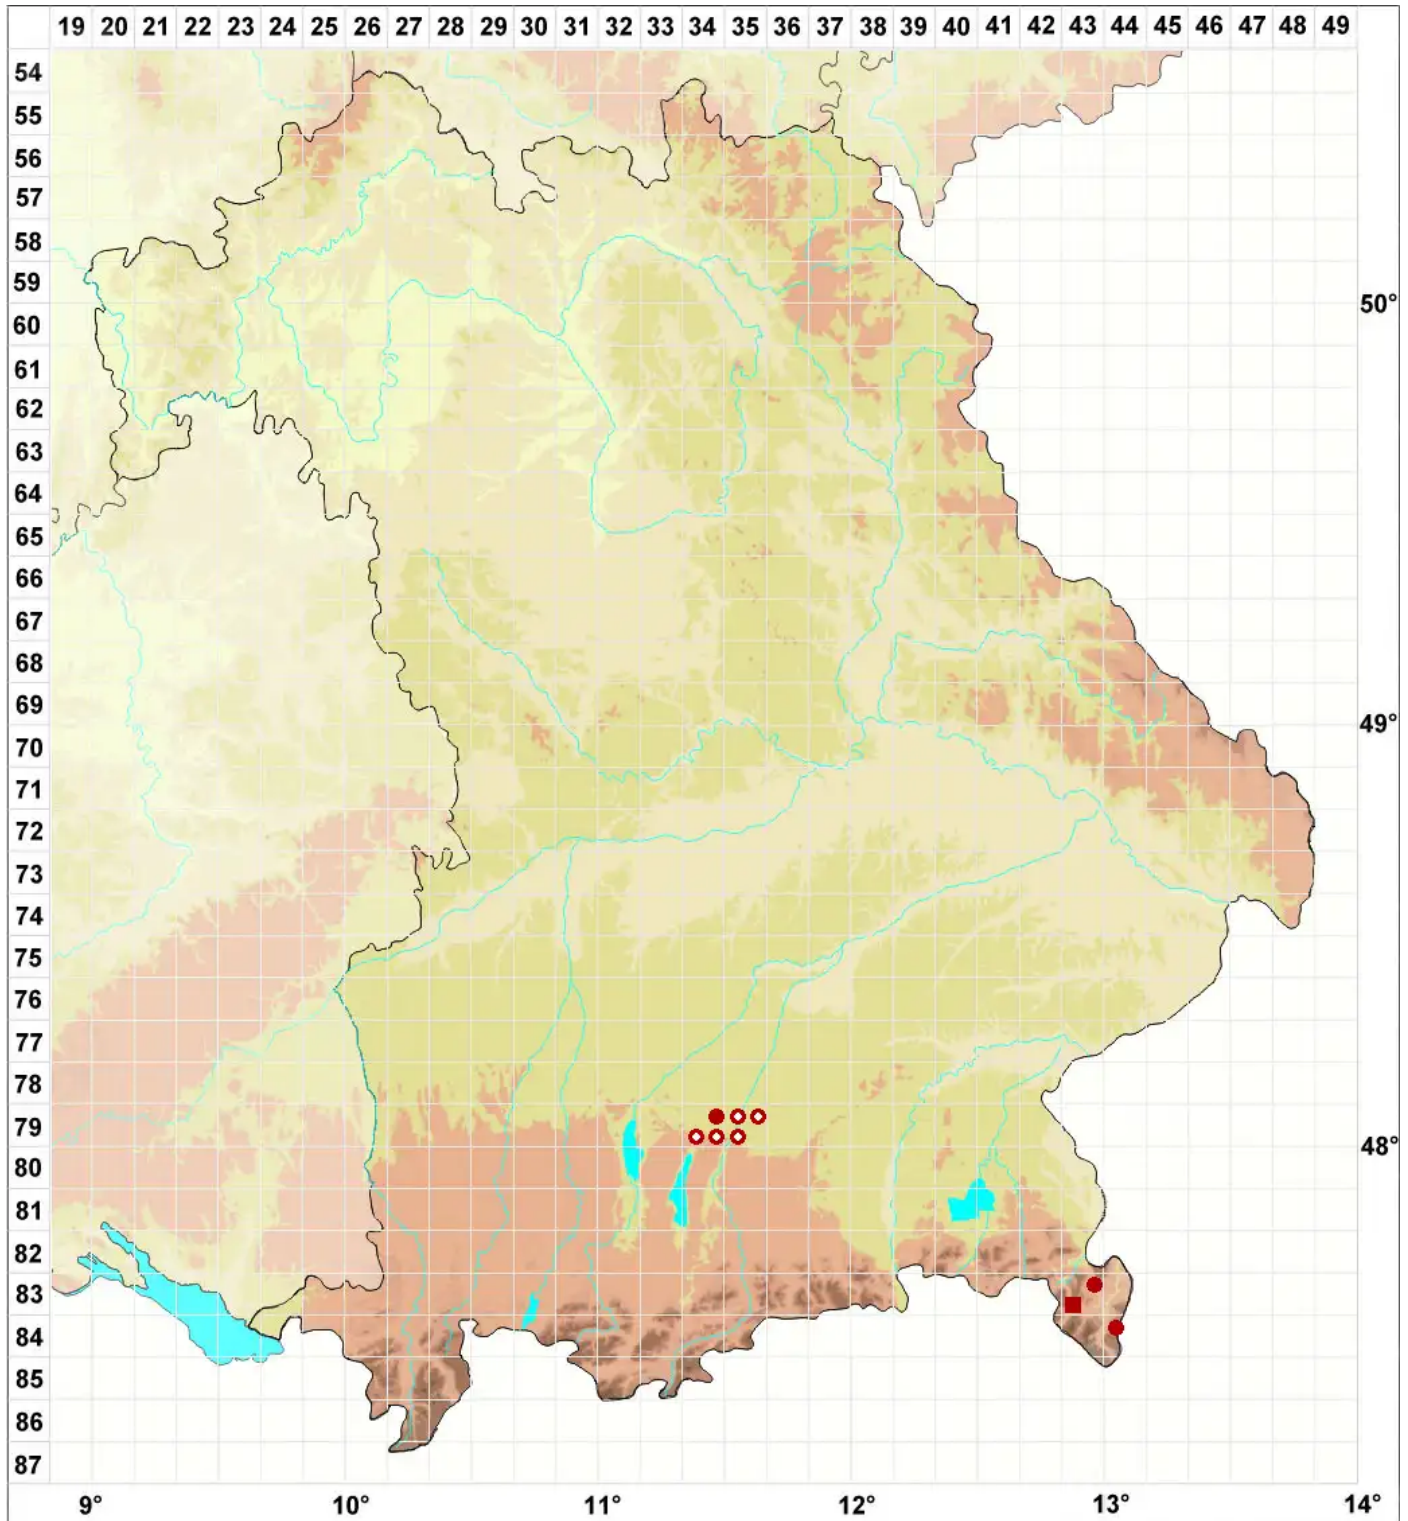

# Parmotrema stuppeum (Taylor) Hale

## Borten-Schüsselflechte

Legende:

**Symbole:**

Ausgefülltes Symbol:  
Zeitraum von 1980 bis heute (Aktuelle Angabe)

Leeres Symbol:  
Zeitraum vor 1980 (Altangabe)

Quadrat: Herbarbeleg