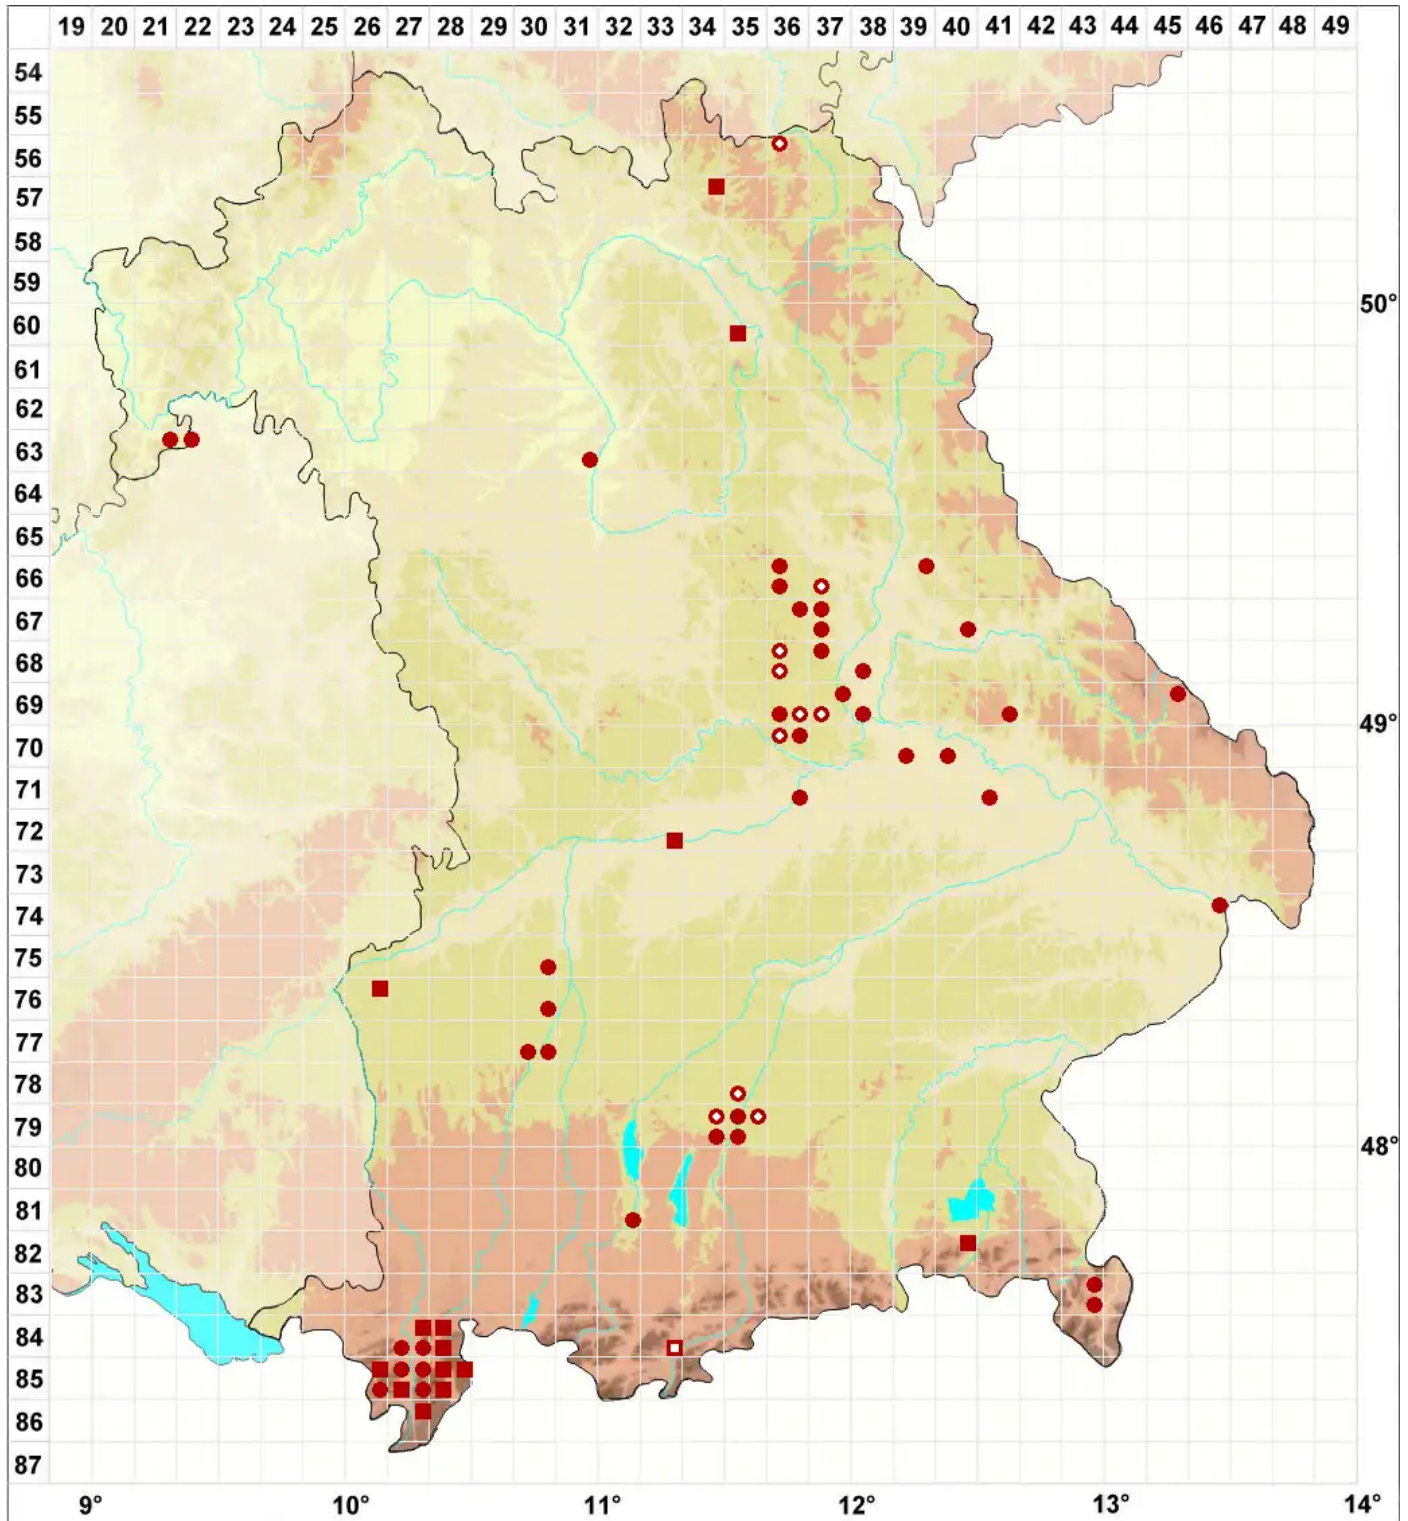

# Melanelixia subargentifera (Nyl.) O. Blanco, A. Crespo, Divakar

## Bereifte Braunschüsselflechte

Legende:

- Symbole:**
- Ausgefülltes Symbol:  
Zeitraum von 1980 bis heute (Aktuelle Angabe)
  - Leeres Symbol:  
Zeitraum vor 1980 (Altangabe)
  - Quadrat: Herbarbeleg