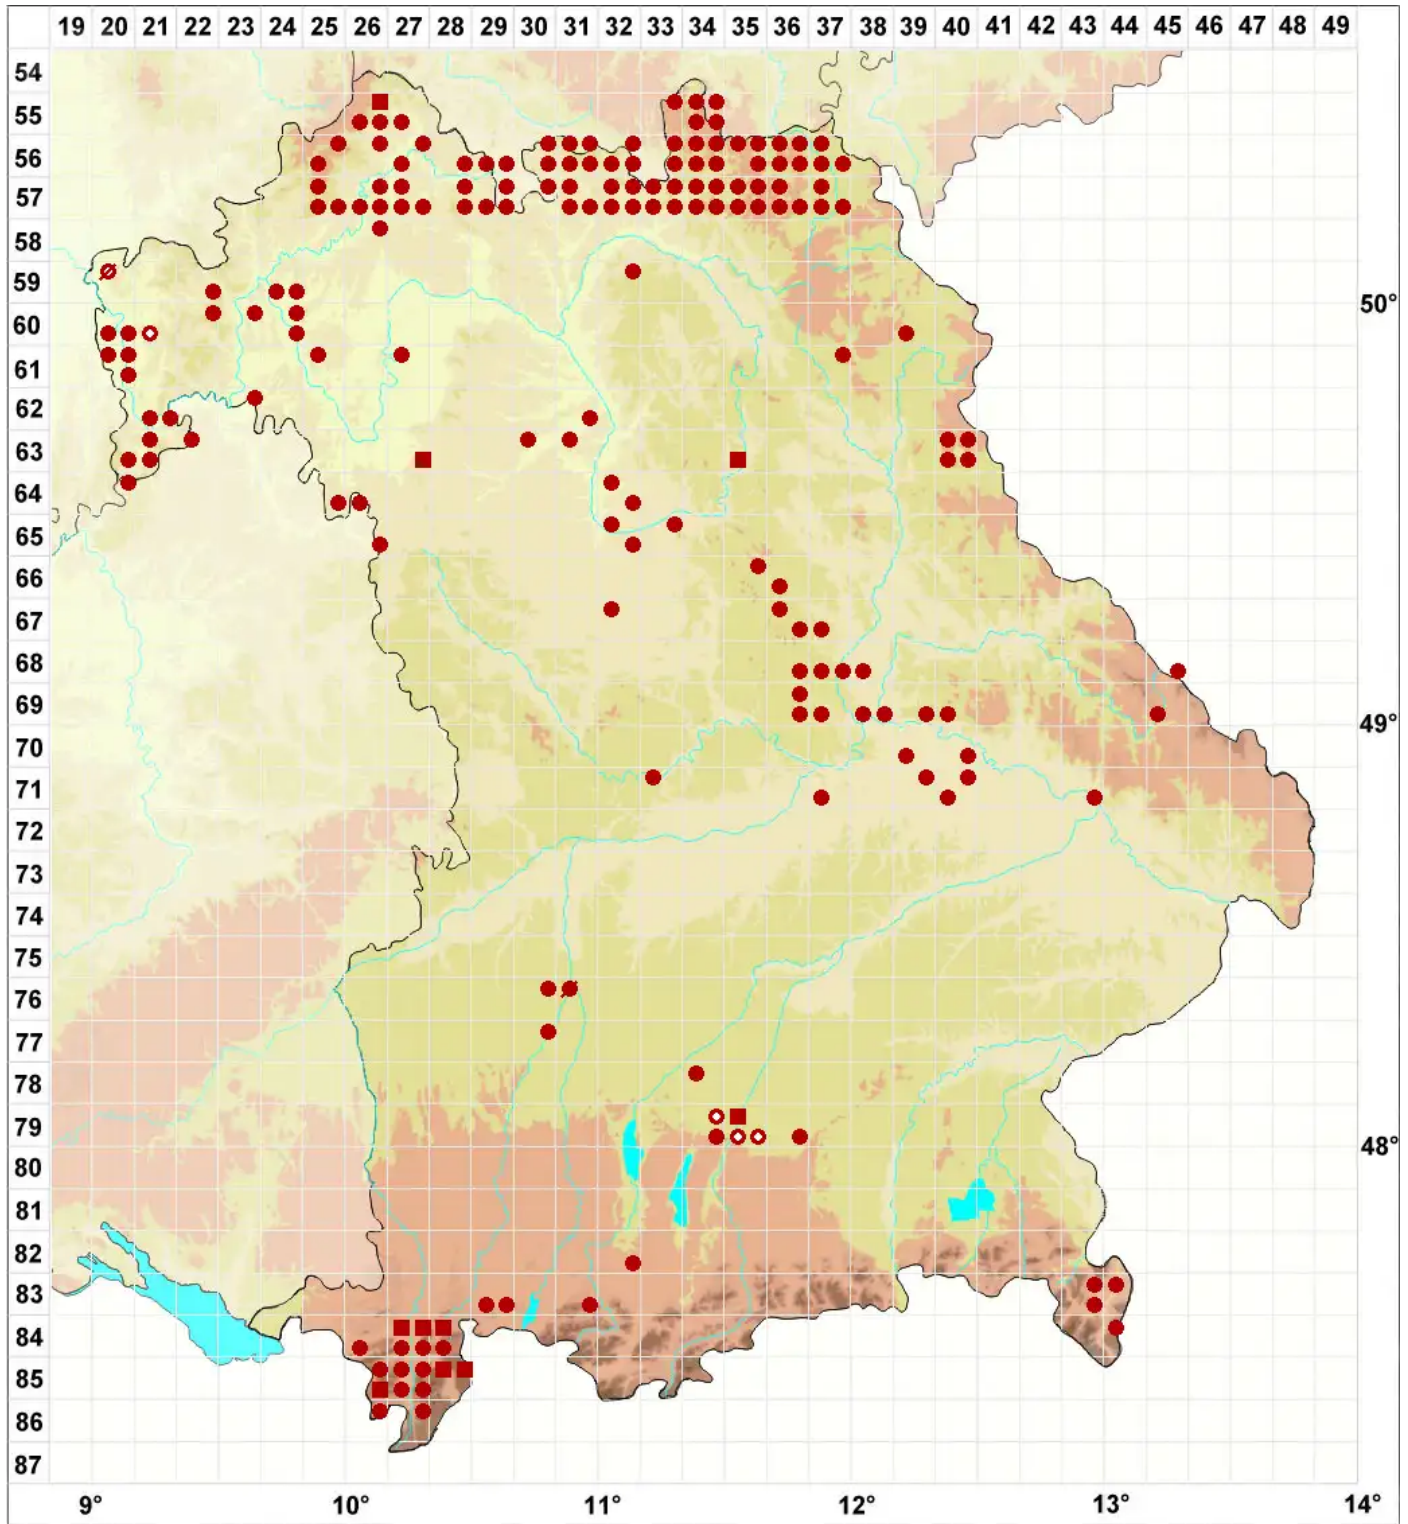

# Melanelixia subaurifera (Nyl.) O. Blanco, A. Crespo, Divakar, I

## Gold-Braunschüsselflechte

Legende:

**Symbole:**

Ausgefülltes Symbol:  
Zeitraum von 1980 bis heute (Aktuelle Angabe)

Leeres Symbol:  
Zeitraum vor 1980 (Altangabe)

Quadrat: Herbarbeleg