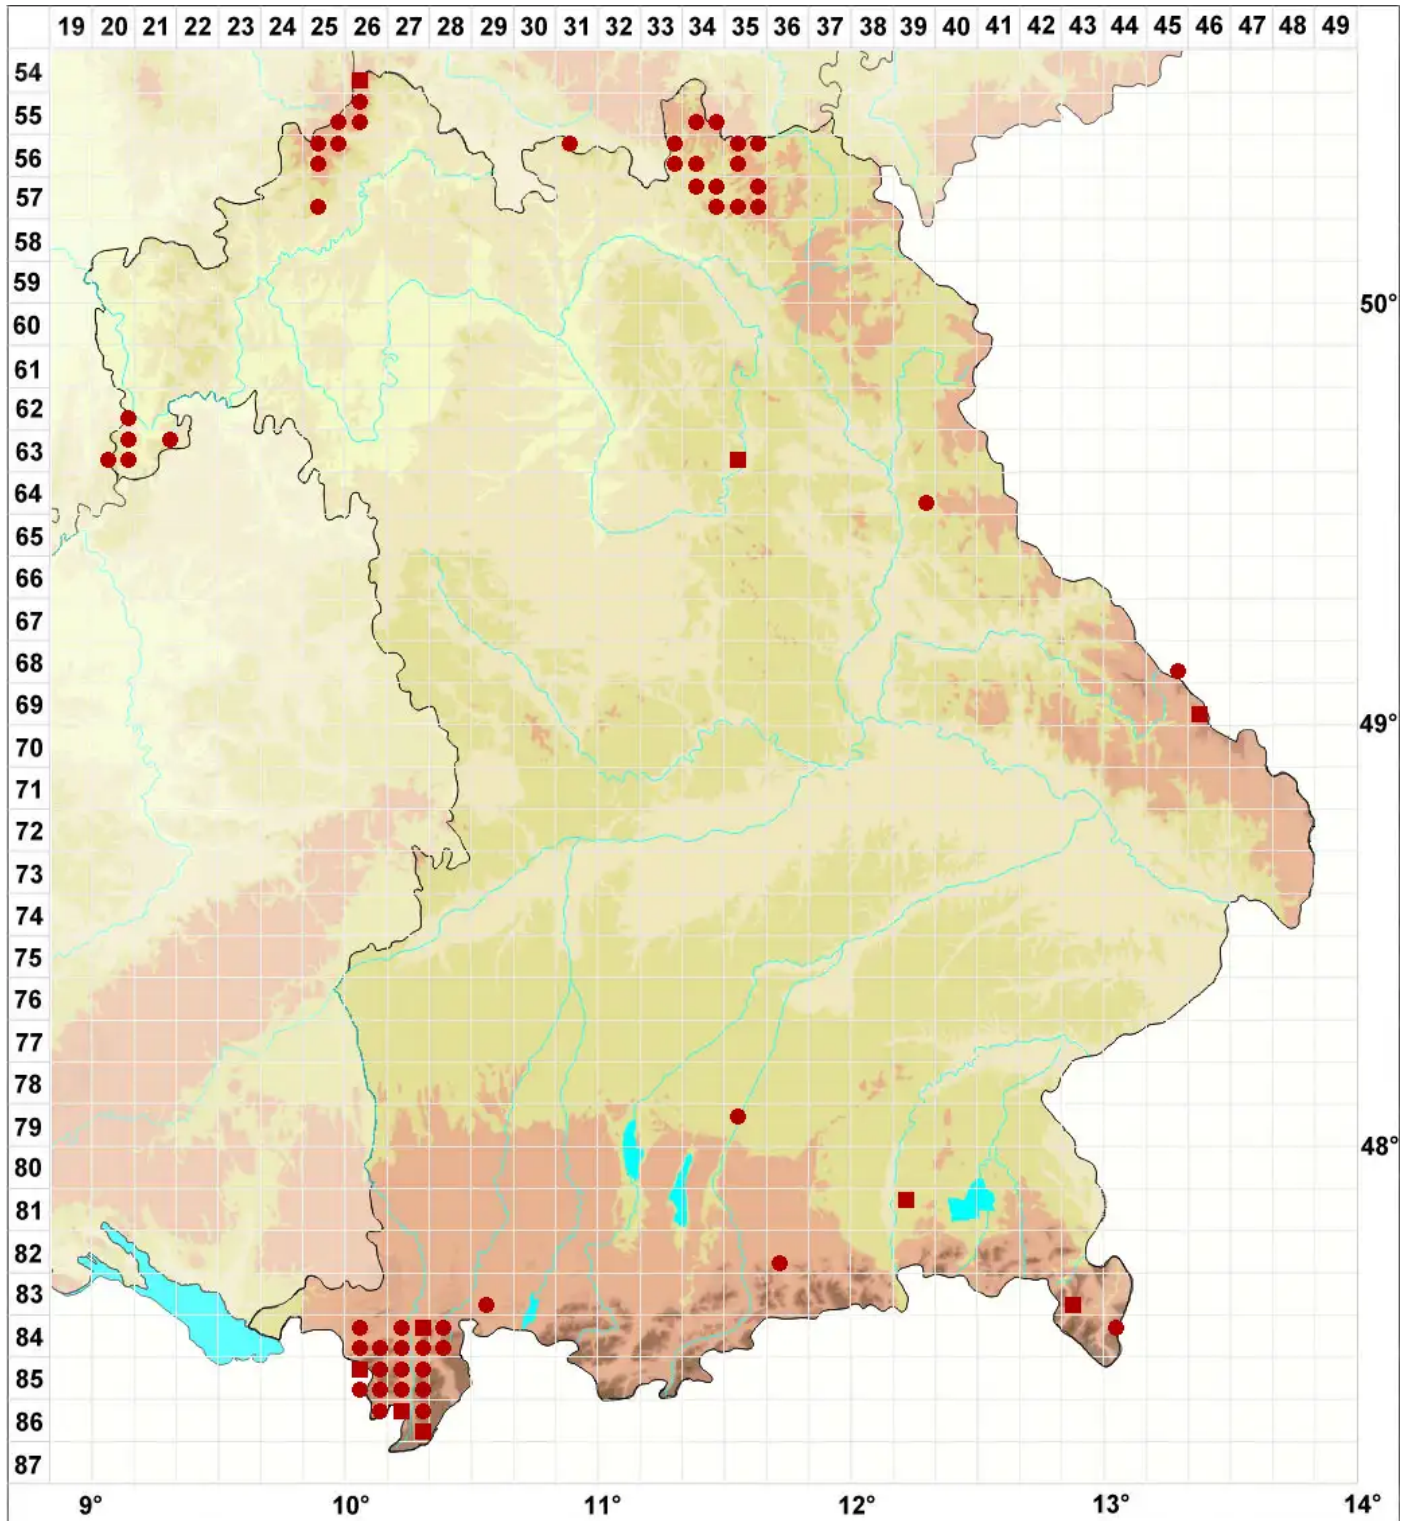

Parmelia submontana Nád.v. ex Hale

Verdrehte Schüsselflechte

Legende:

Symbole:

Ausgefülltes Symbol:
Zeitraum von 1980 bis heute (Aktuelle Angabe)

Leeres Symbol:
Zeitraum vor 1980 (Altangabe)

Quadrat: Herbarbeleg