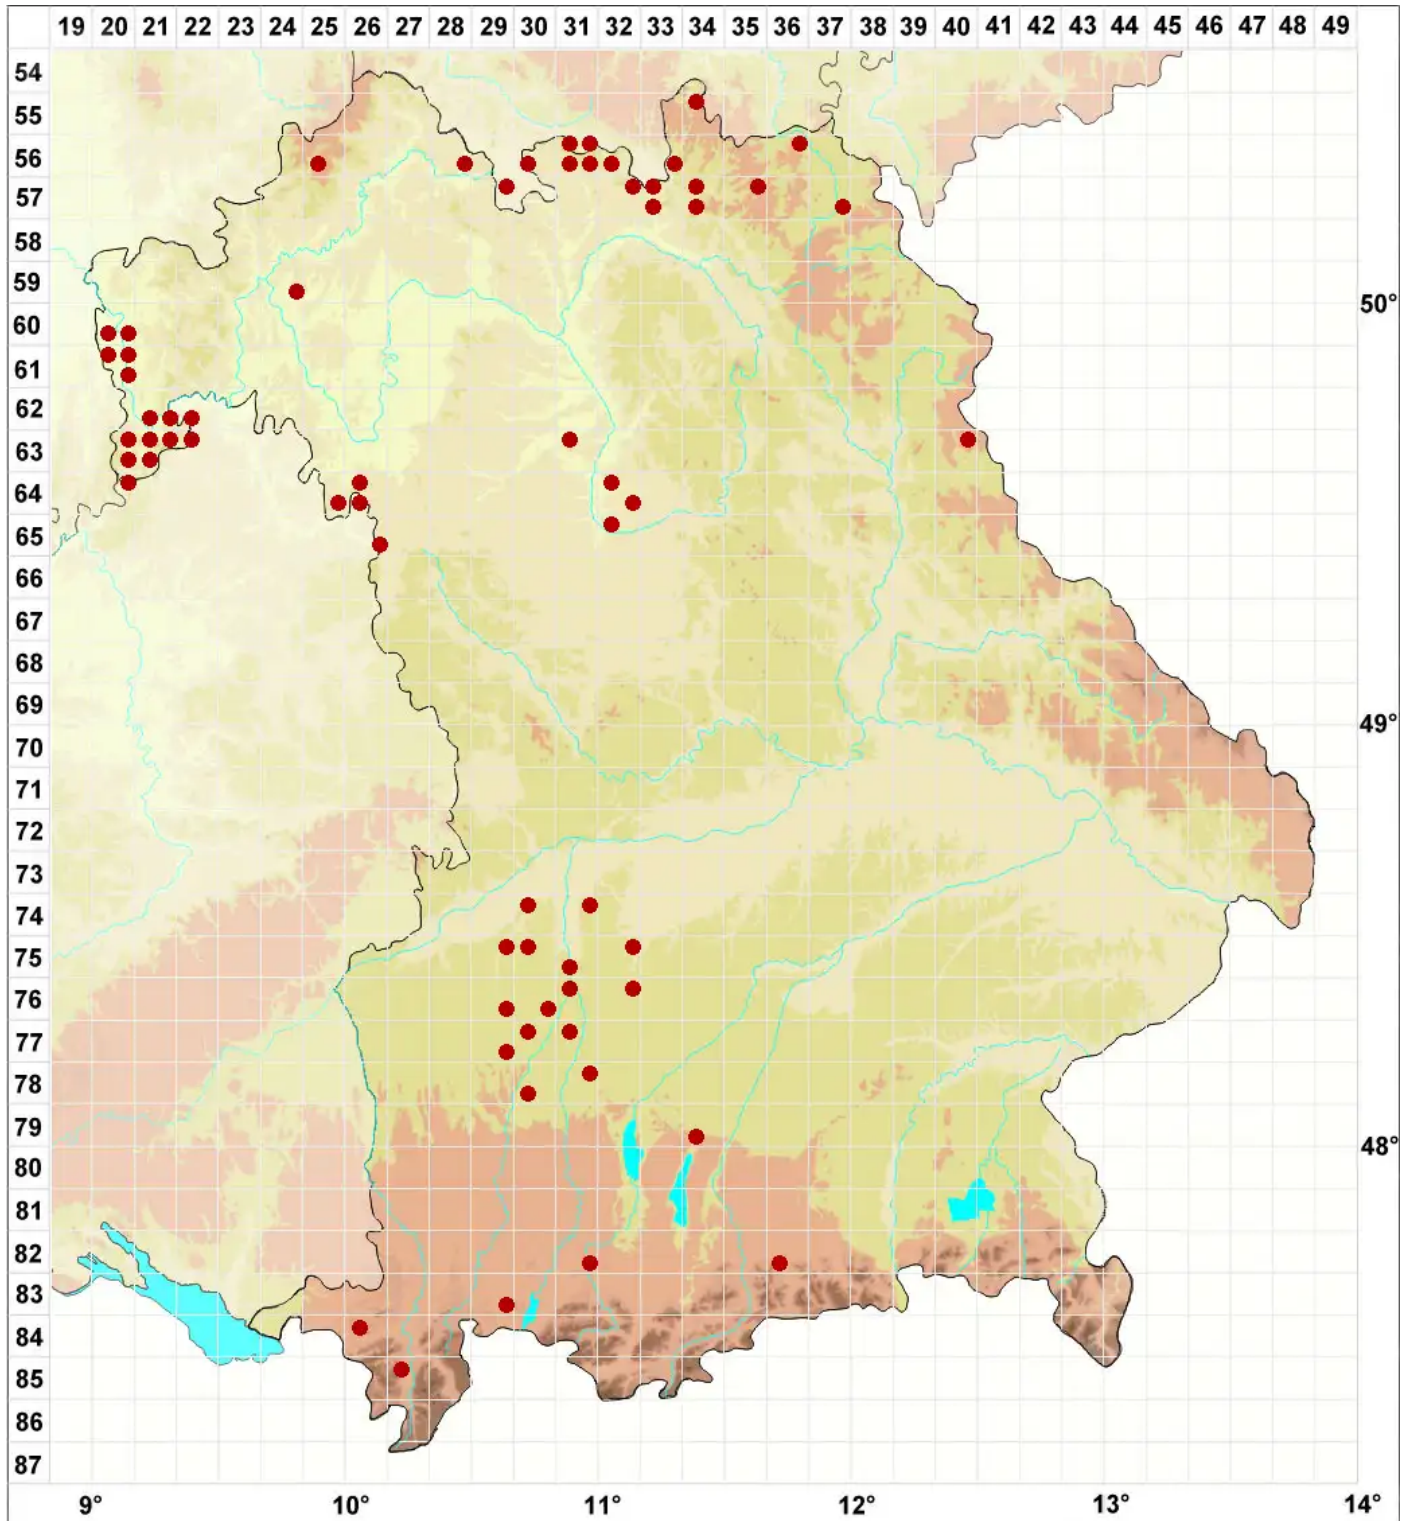

Punctelia subrudecta (Nyl.) Krog

Gefleckte Punktschüsselflechte

Legende:

- Symbole:**
- Ausgefülltes Symbol:
Zeitraum von 1980 bis heute (Aktuelle Angabe)
 - Leeres Symbol:
Zeitraum vor 1980 (Altangabe)
 - Quadrat: Herbarbeleg