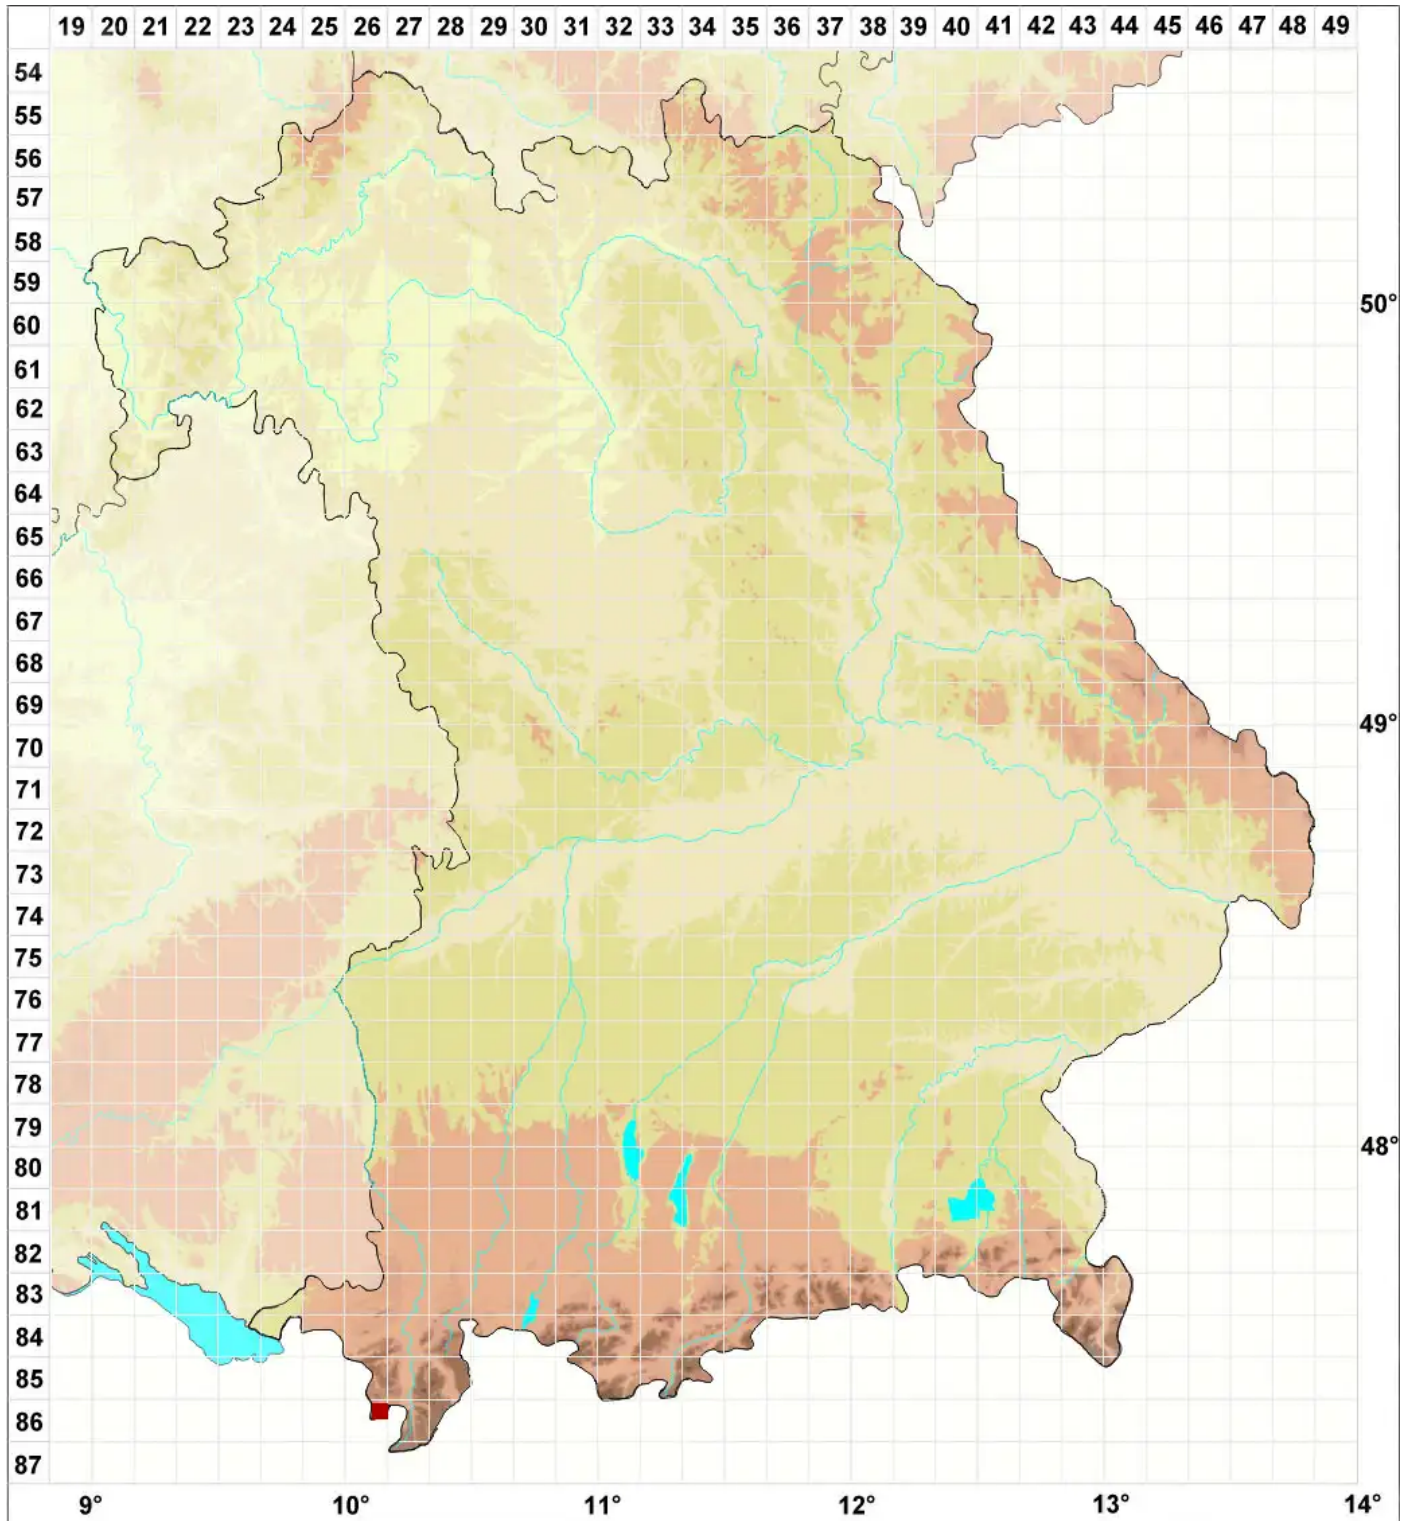

# Menegazzia subsimilis (H. Magn.) R. Sant.

## Kleinporige Löcherflechte

Legende:

**Symbole:**

Ausgefülltes Symbol:  
Zeitraum von 1980 bis heute (Aktuelle Angabe)

Leeres Symbol:  
Zeitraum vor 1980 (Altangabe)

Quadrat: Herbarbeleg