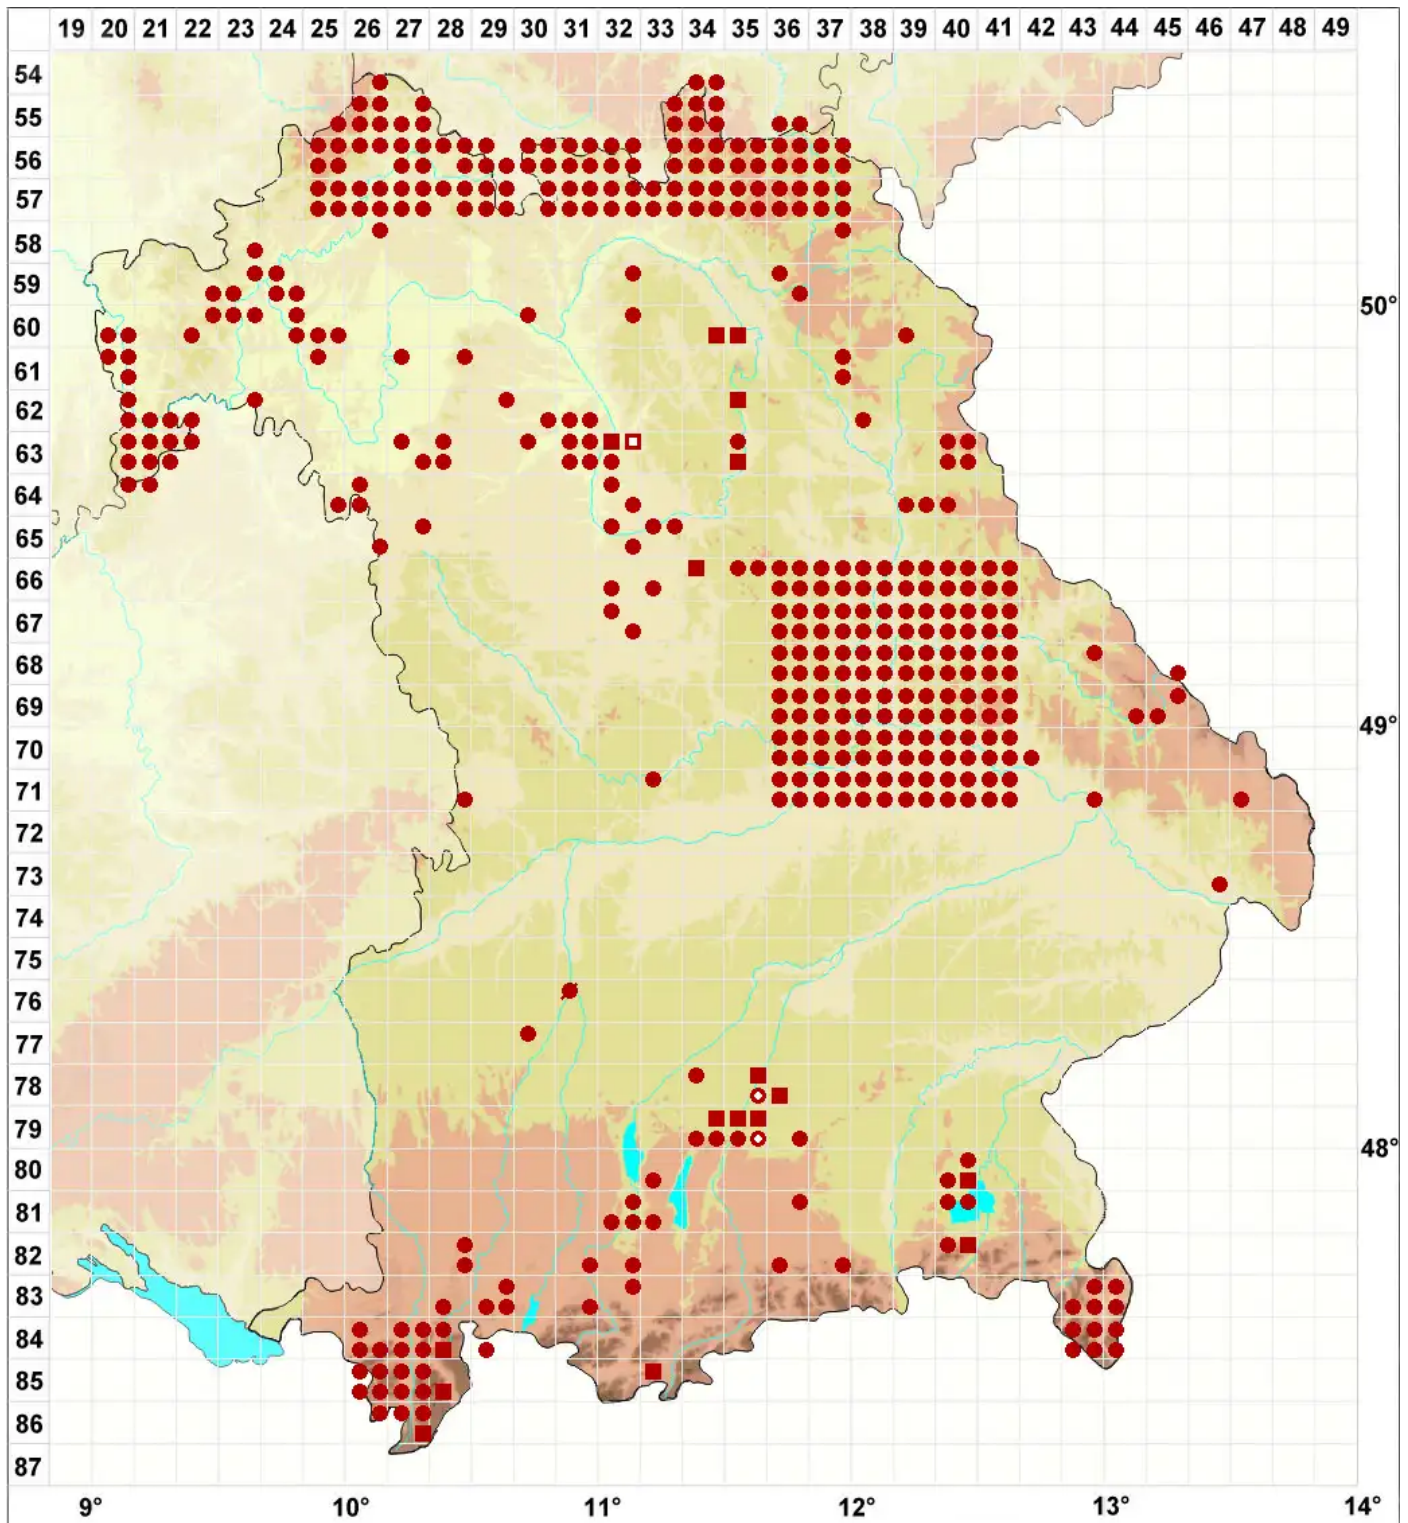

# Parmelia sulcata Taylor

## Furchen-Schüsselflechte

Legende:

**Symbole:**

Ausgefülltes Symbol:  
Zeitraum von 1980 bis heute (Aktuelle Angabe)

Leeres Symbol:  
Zeitraum vor 1980 (Altangabe)

Quadrat: Herbarbeleg