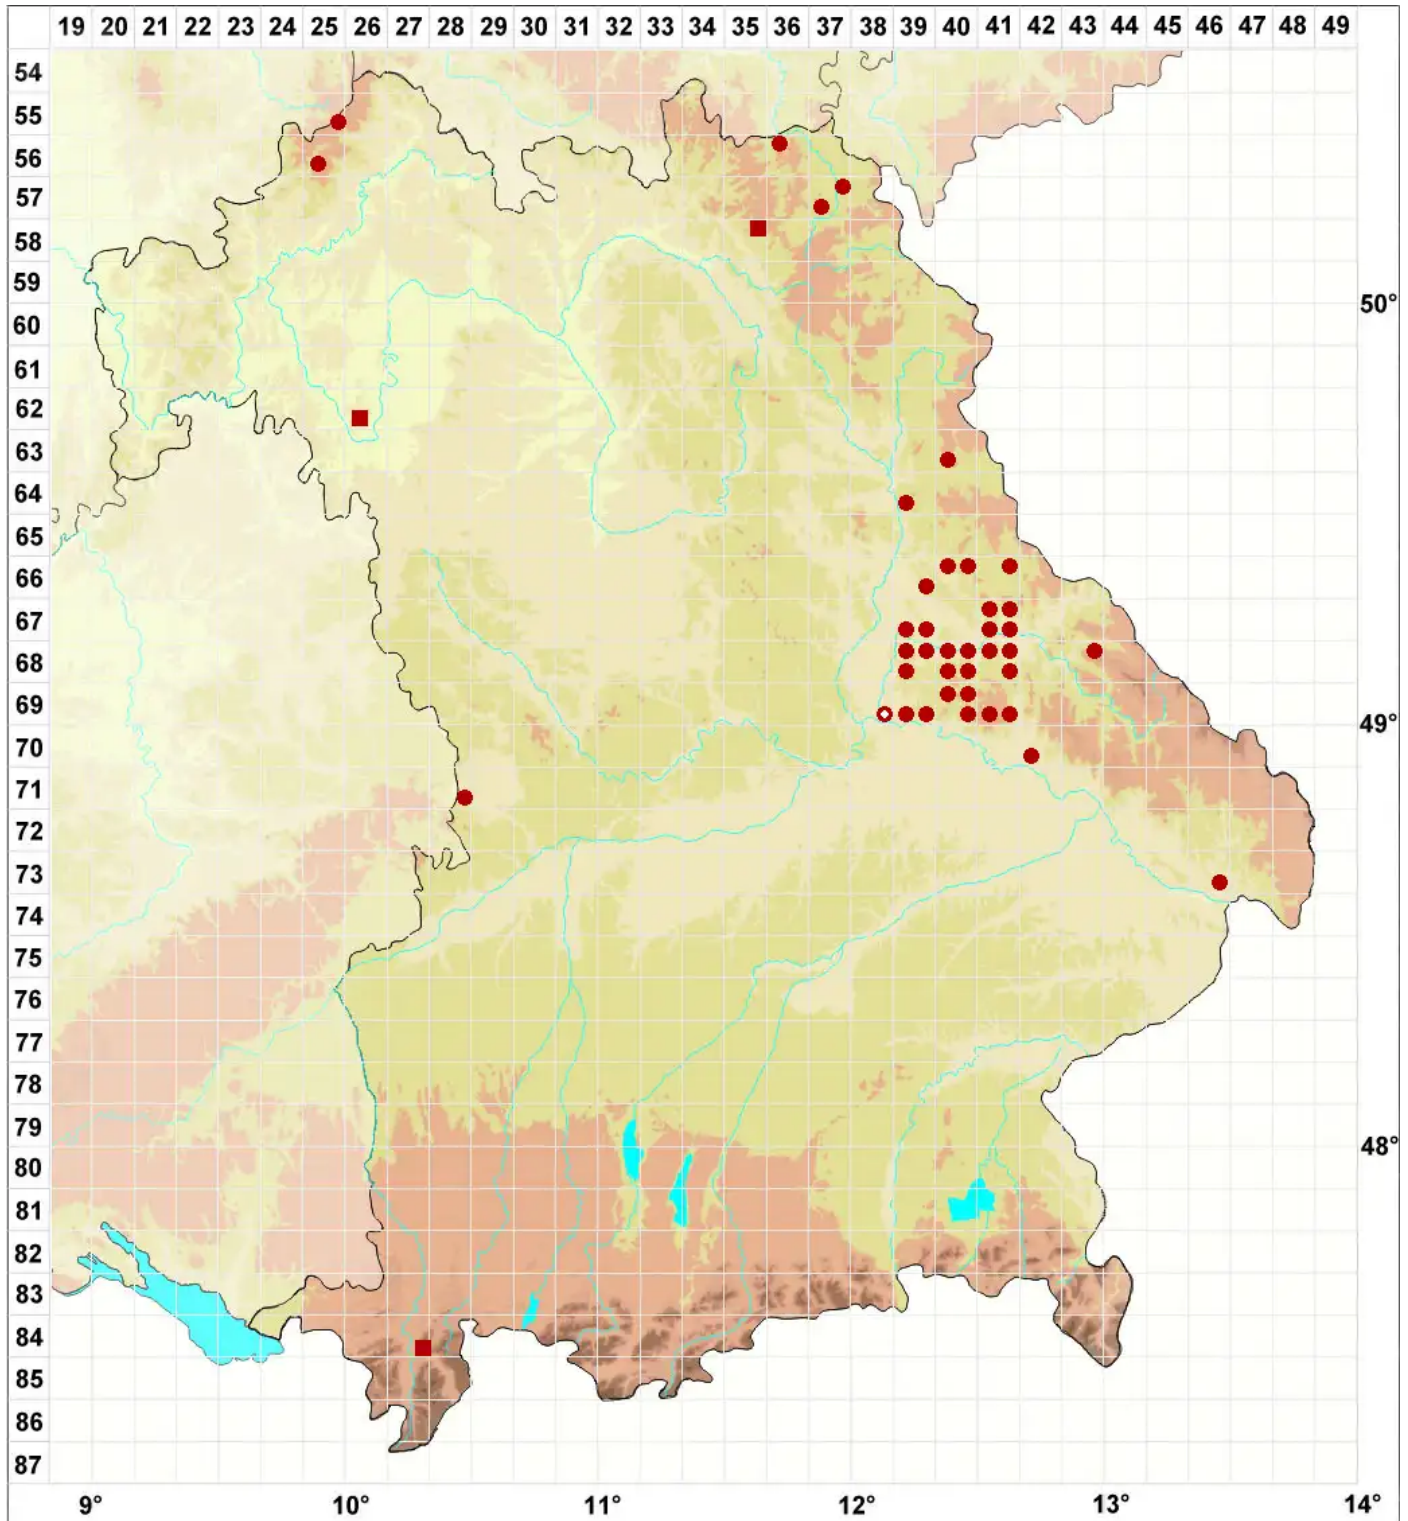

Xanthoparmelia stenophylla (Ach.) Ahti & D. Hawksw.

Schmalblättrige Felsschüsselflechte

Legende:

Symbole:

Ausgefülltes Symbol:
Zeitraum von 1980 bis heute (Aktuelle Angabe)

Leeres Symbol:
Zeitraum vor 1980 (Altangabe)

Quadrat: Herbarbeleg