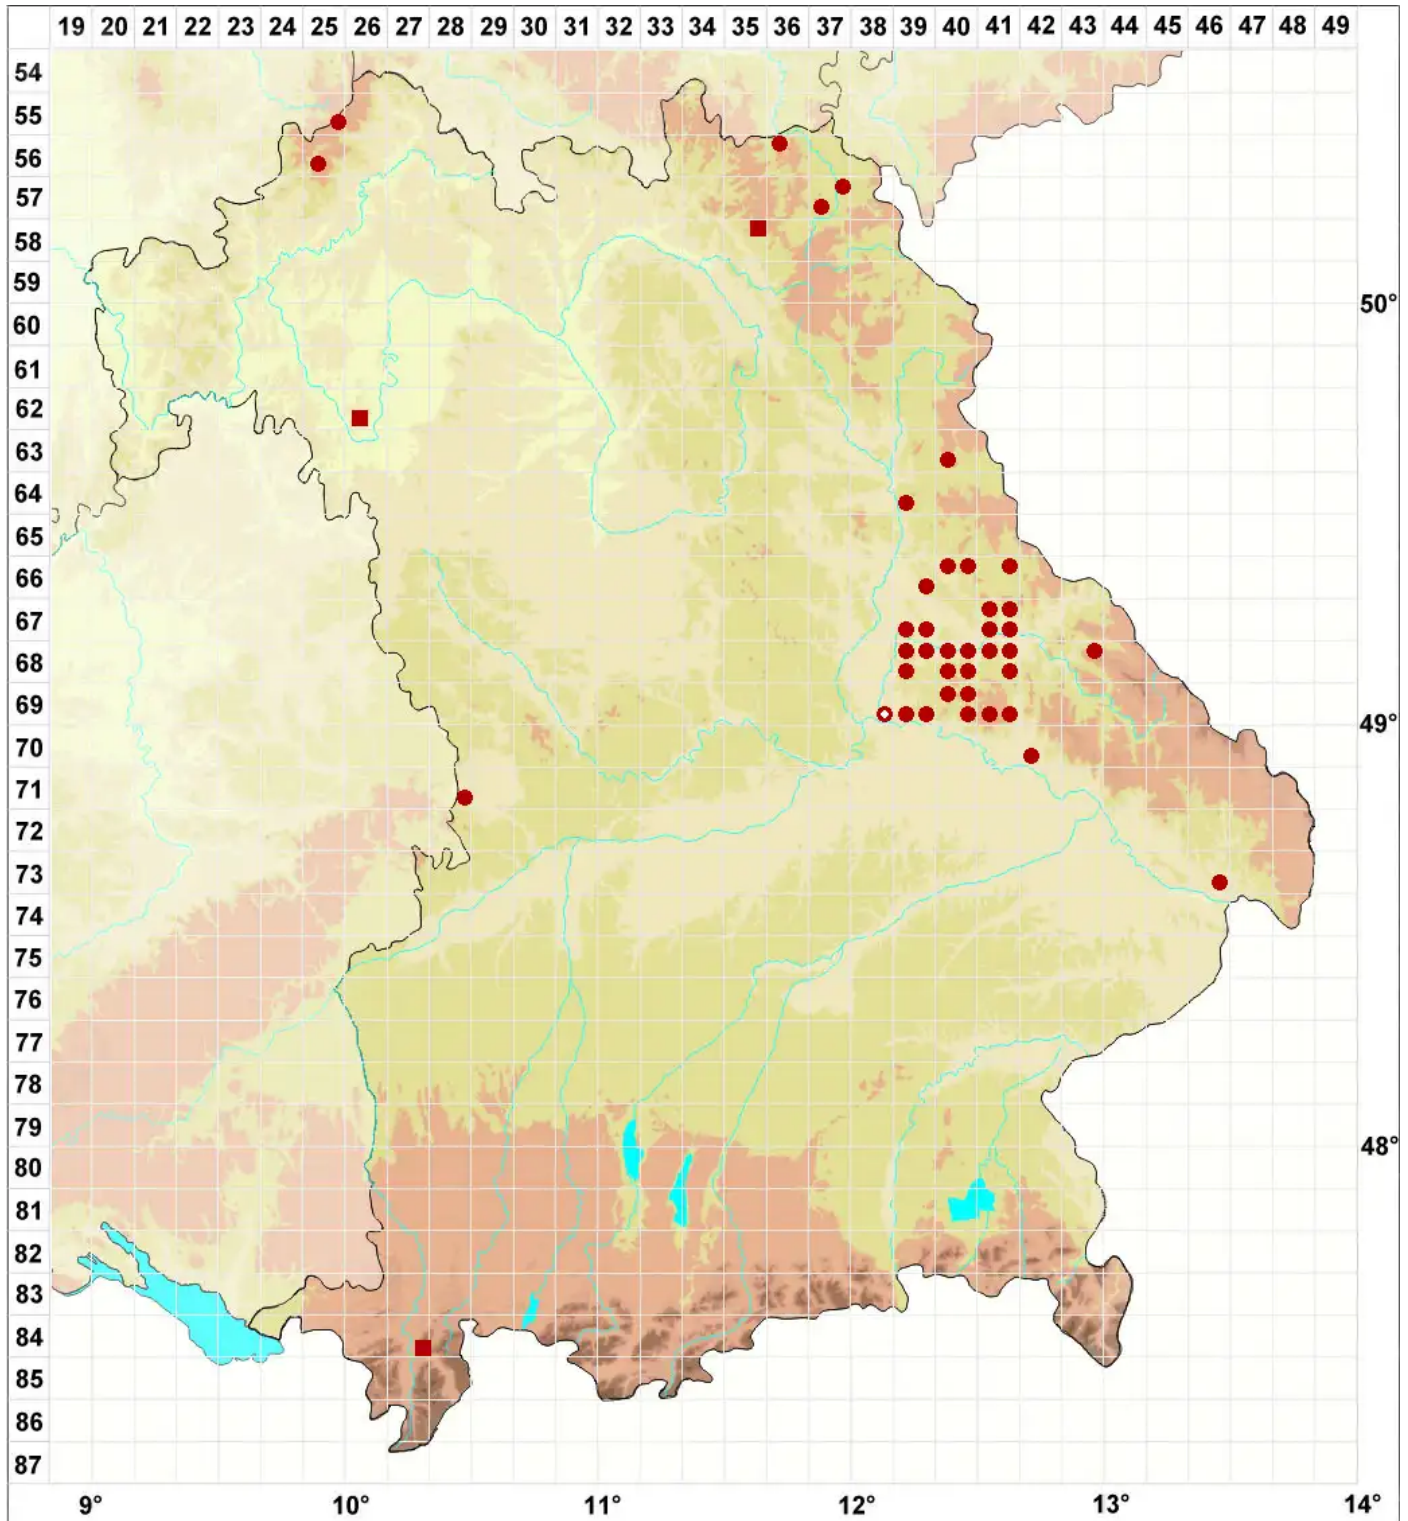

# Xanthoparmelia stenophylla (Ach.) Ahti & D. Hawksw.

## Schmalblättrige Felsschüsselflechte

Legende:

**Symbole:**

Ausgefülltes Symbol:  
Zeitraum von 1980 bis heute (Aktuelle Angabe)

Leeres Symbol:  
Zeitraum vor 1980 (Altangabe)

Quadrat: Herbarbeleg