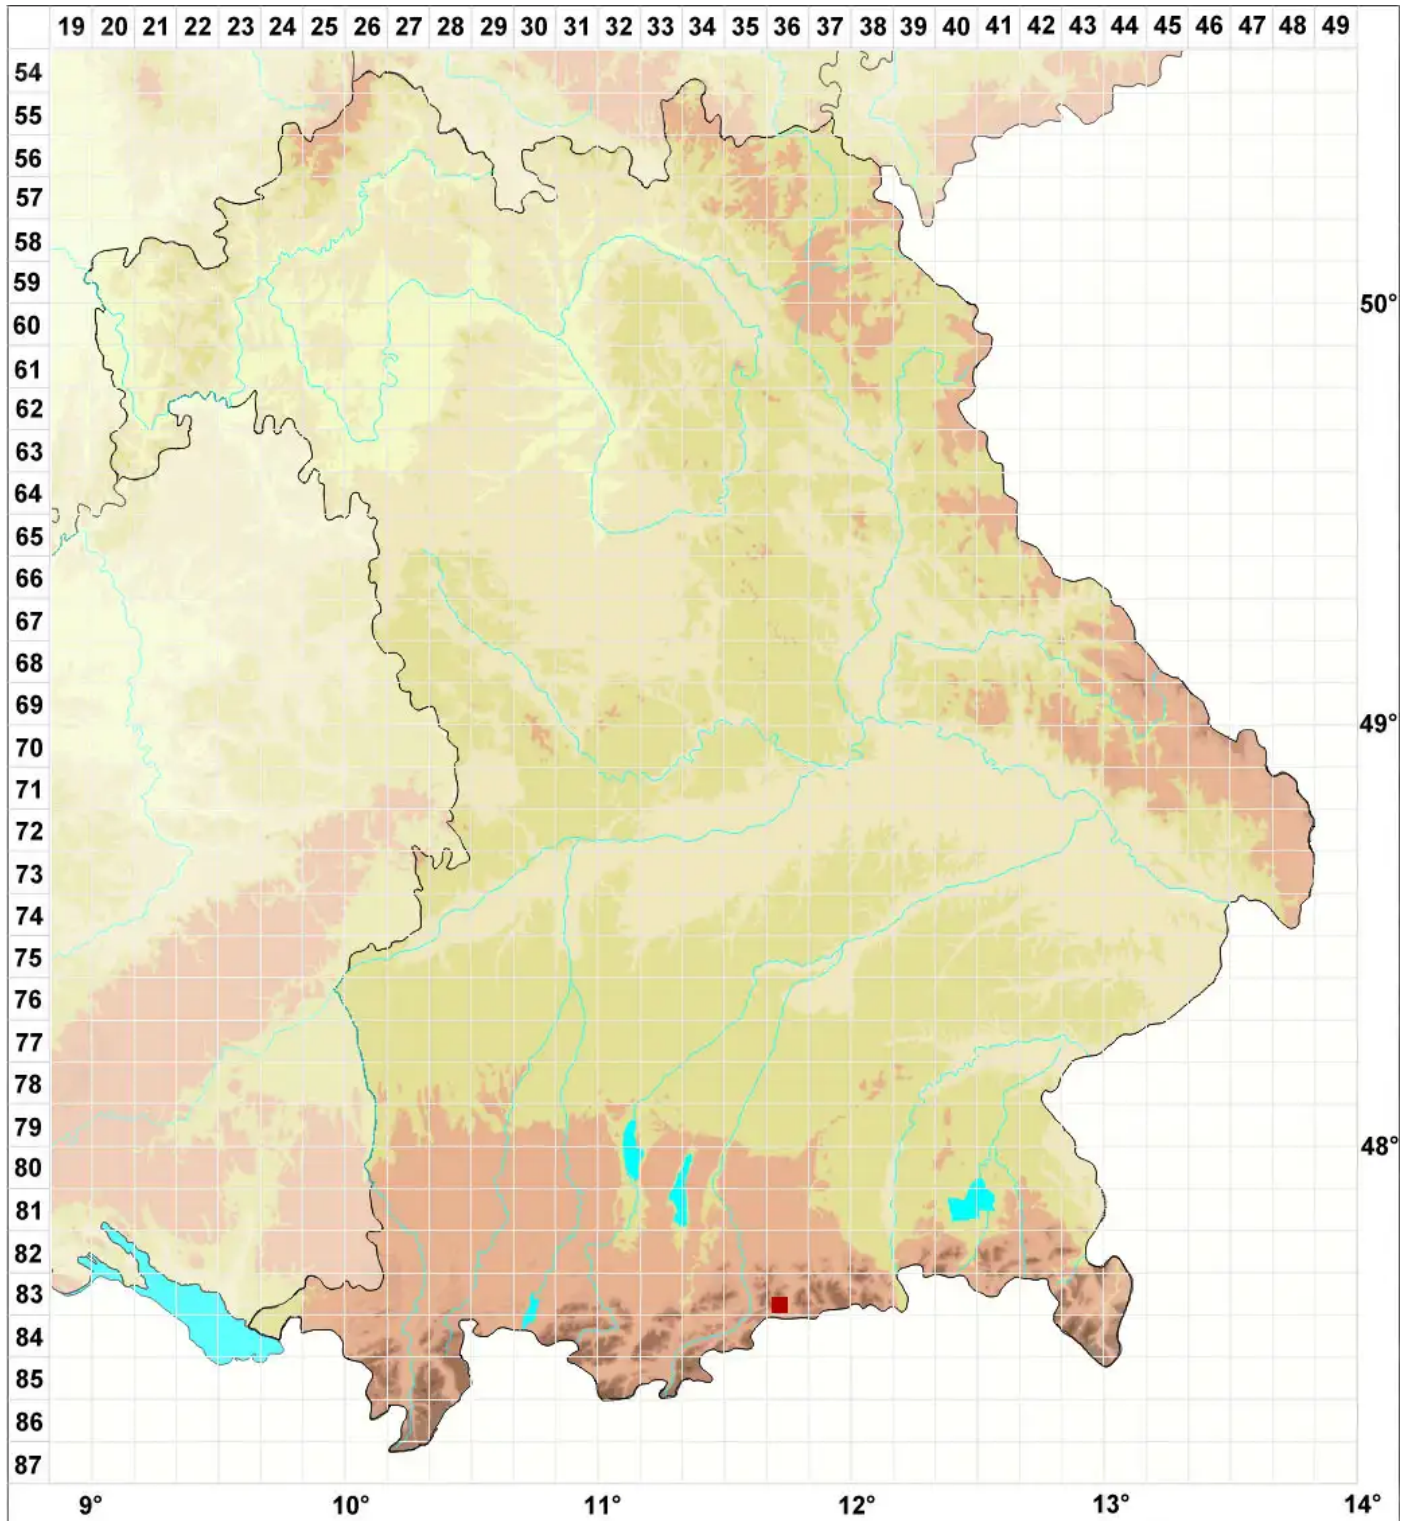

# Hypotrachyna taylorensis (M. E. Mitch.) Hale

Brüchige Grauschüsselflechte

Legende:

**Symbole:**

Ausgefülltes Symbol:  
Zeitraum von 1980 bis heute (Aktuelle Angabe)

Leeres Symbol:  
Zeitraum vor 1980 (Altangabe)

Quadrat: Herbarbeleg