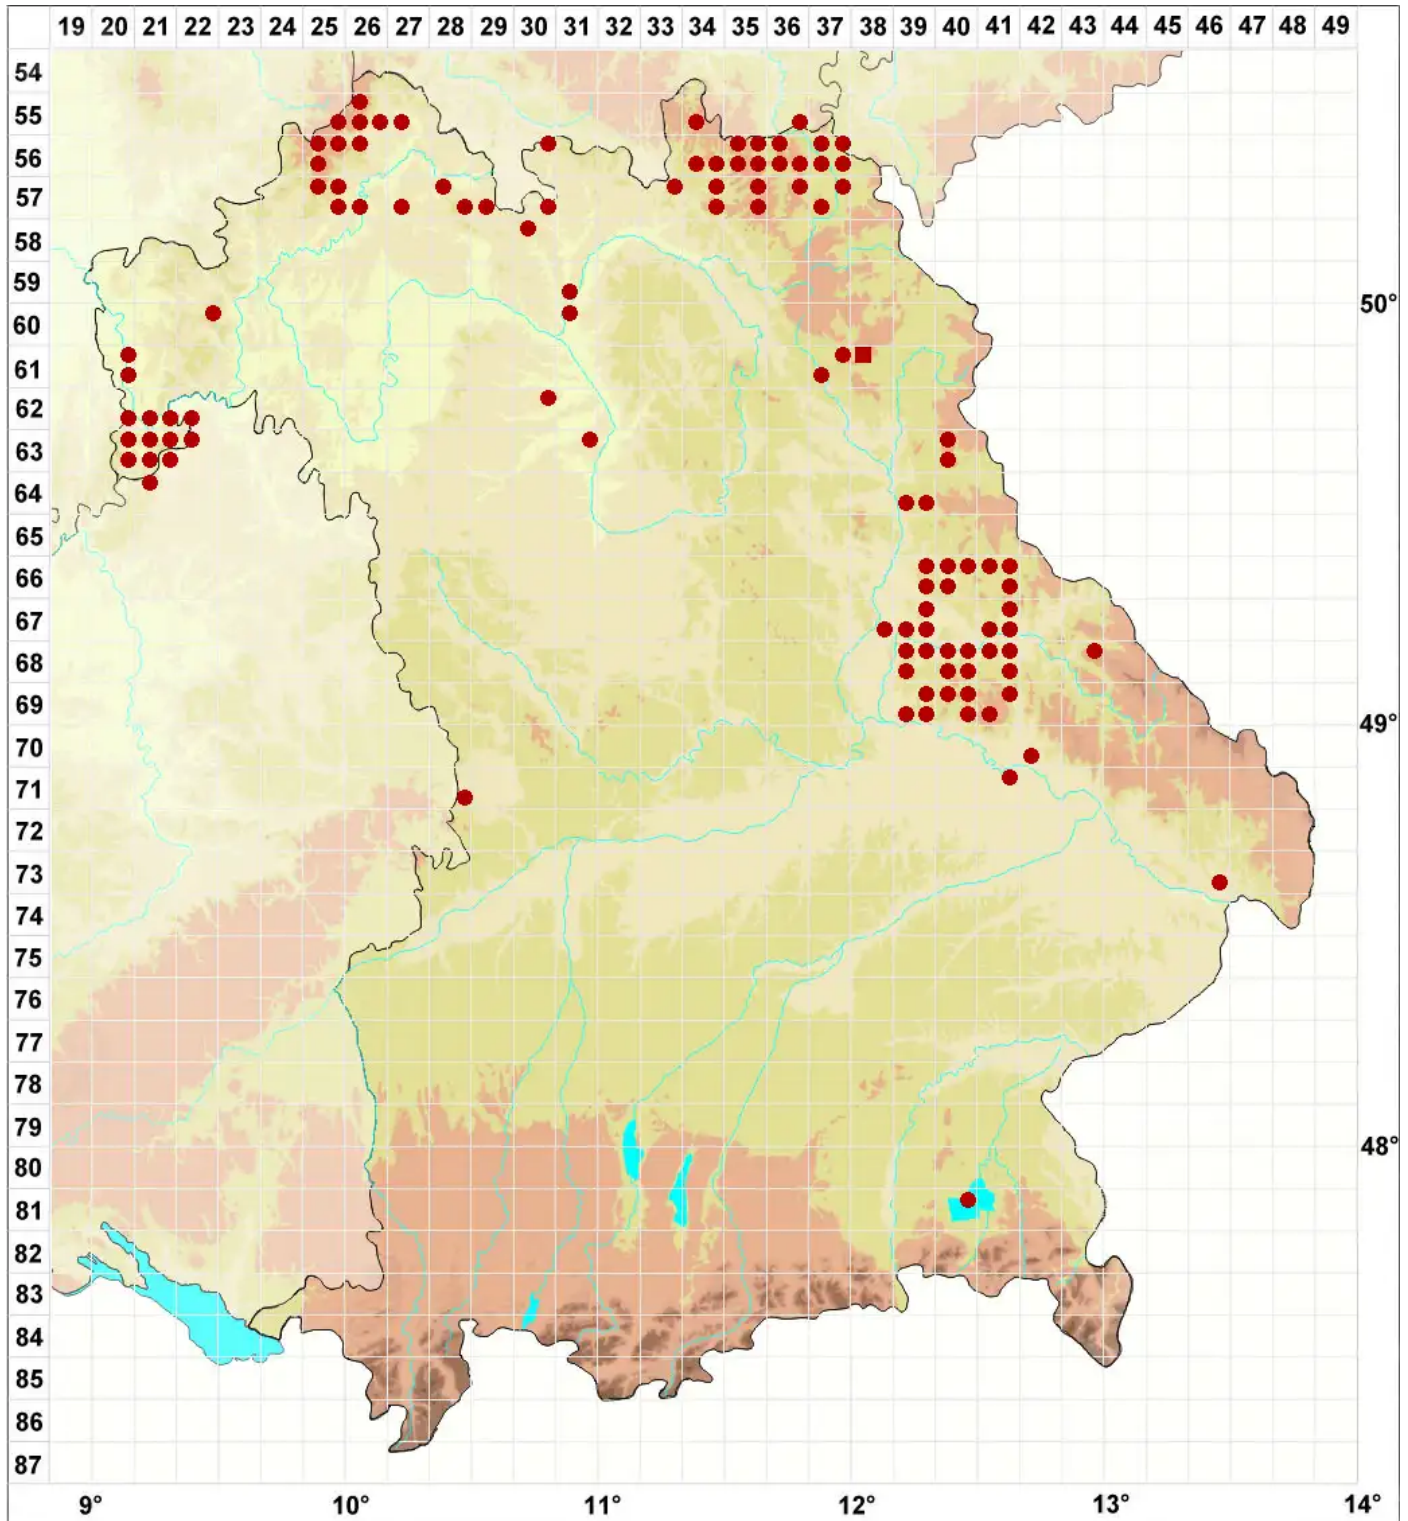

Xanthoparmelia verruculifera (Nyl.) O. Blanco, A. Crespo, Elix

Warzen-Felsschüsselflechte

Legende:

- Symbole:**
- Ausgefülltes Symbol:
Zeitraum von 1980 bis heute (Aktuelle Angabe)
 - Leeres Symbol:
Zeitraum vor 1980 (Altangabe)
 - Quadrat: Herbarbeleg