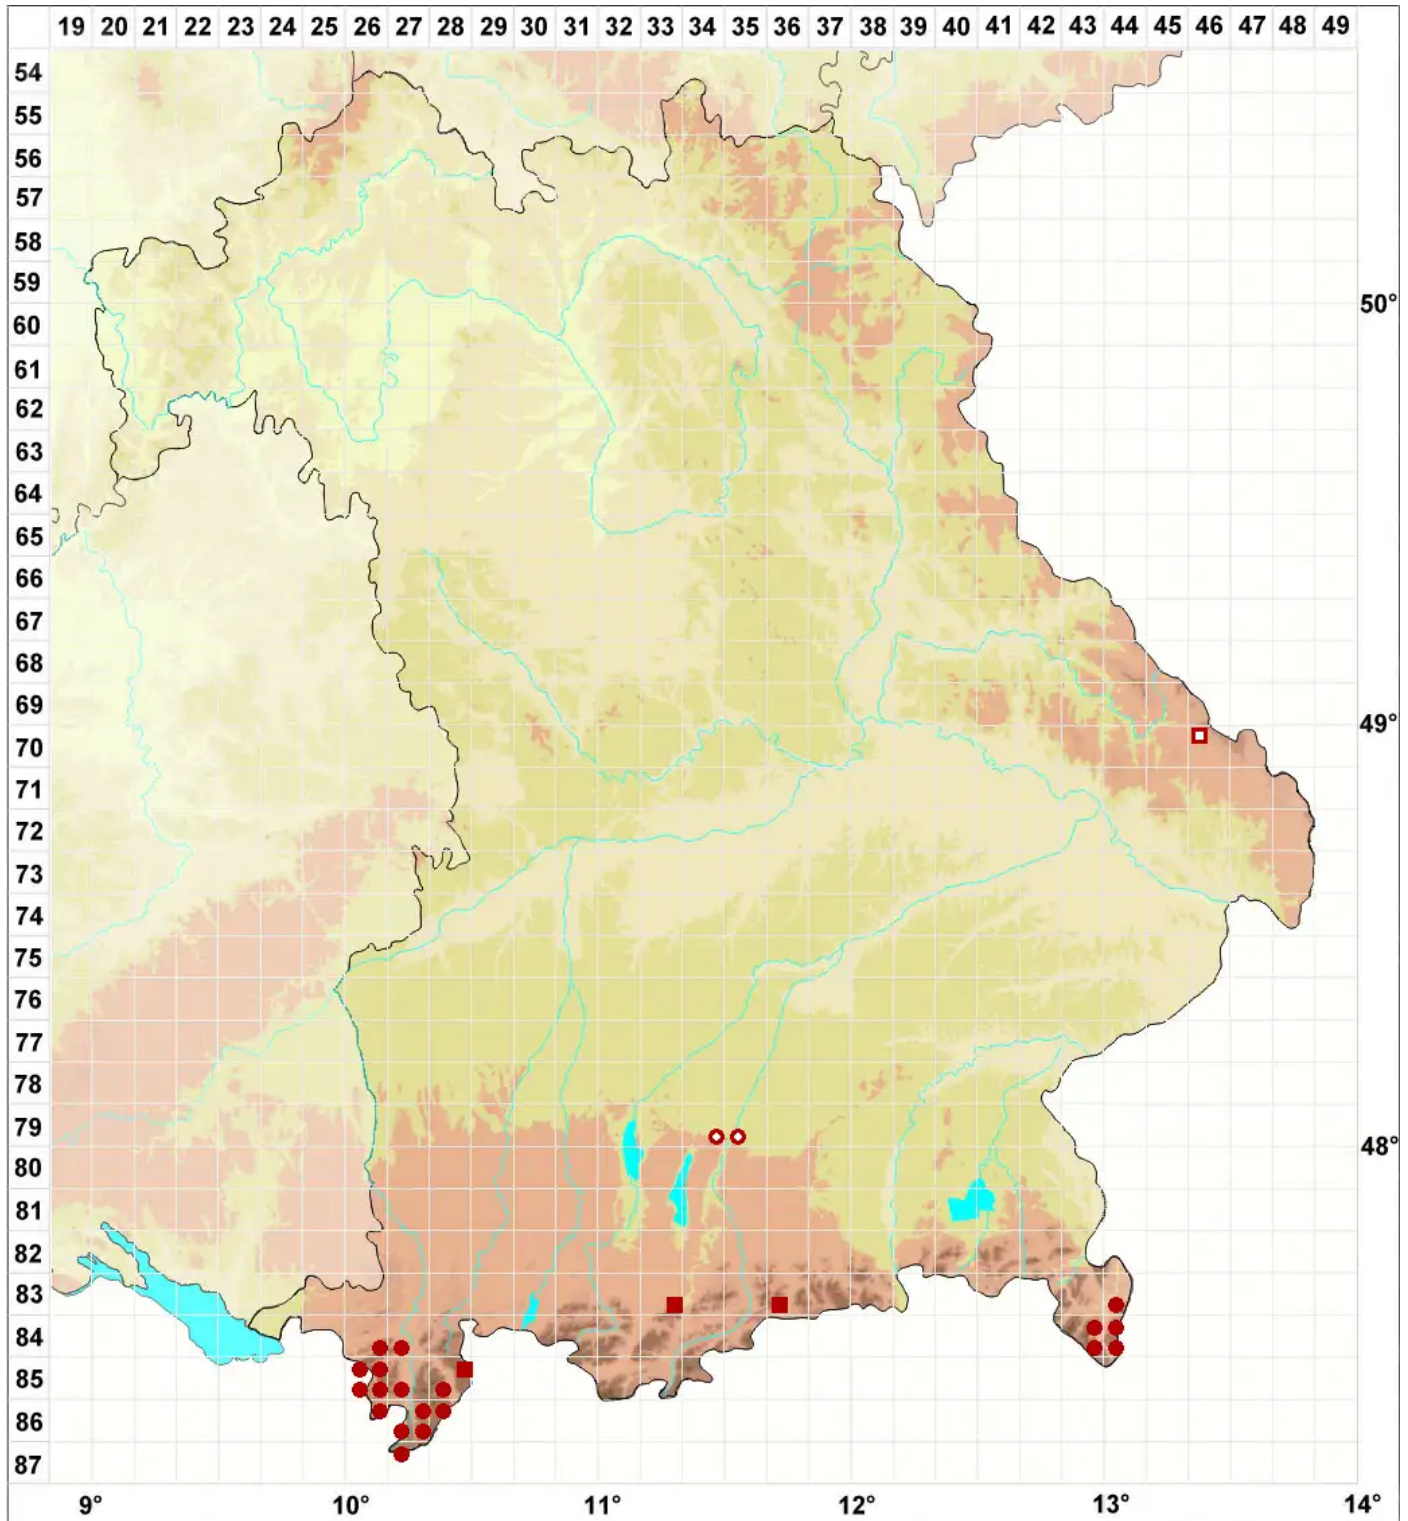

Parmeliella triptophylla (Ach.) Müll. Arg.

Korallen-Lappenflechte

Legende:

Symbole:

Ausgefülltes Symbol:
Zeitraum von 1980 bis heute (Aktuelle Angabe)

Leeres Symbol:
Zeitraum vor 1980 (Altangabe)

Quadrat: Herbarbeleg