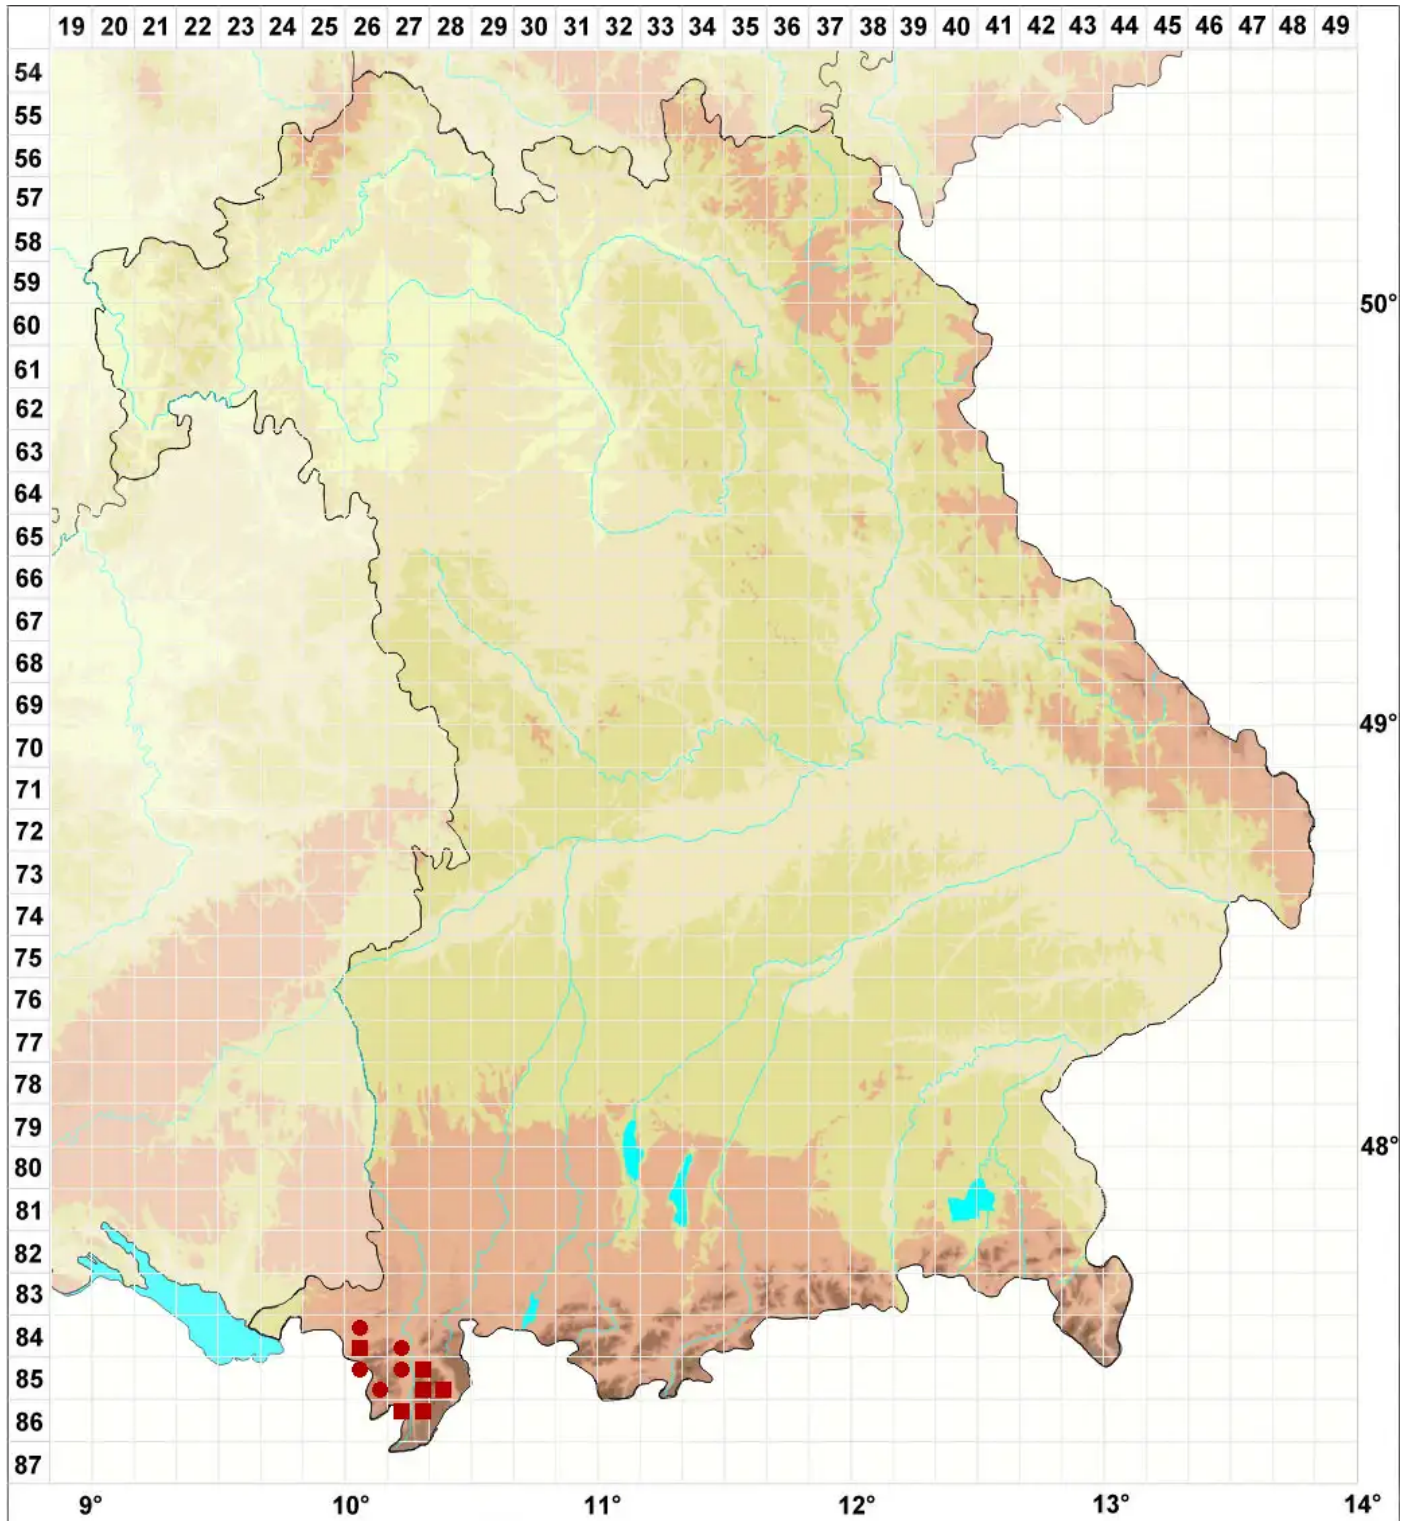

Parmelina carporrhizans (Taylor) Poelt & Vězda

Bärtige Schüsselflechte

Legende:

Symbole:

Ausgefülltes Symbol:
Zeitraum von 1980 bis heute (Aktuelle Angabe)

Leeres Symbol:
Zeitraum vor 1980 (Altangabe)

Quadrat: Herbarbeleg