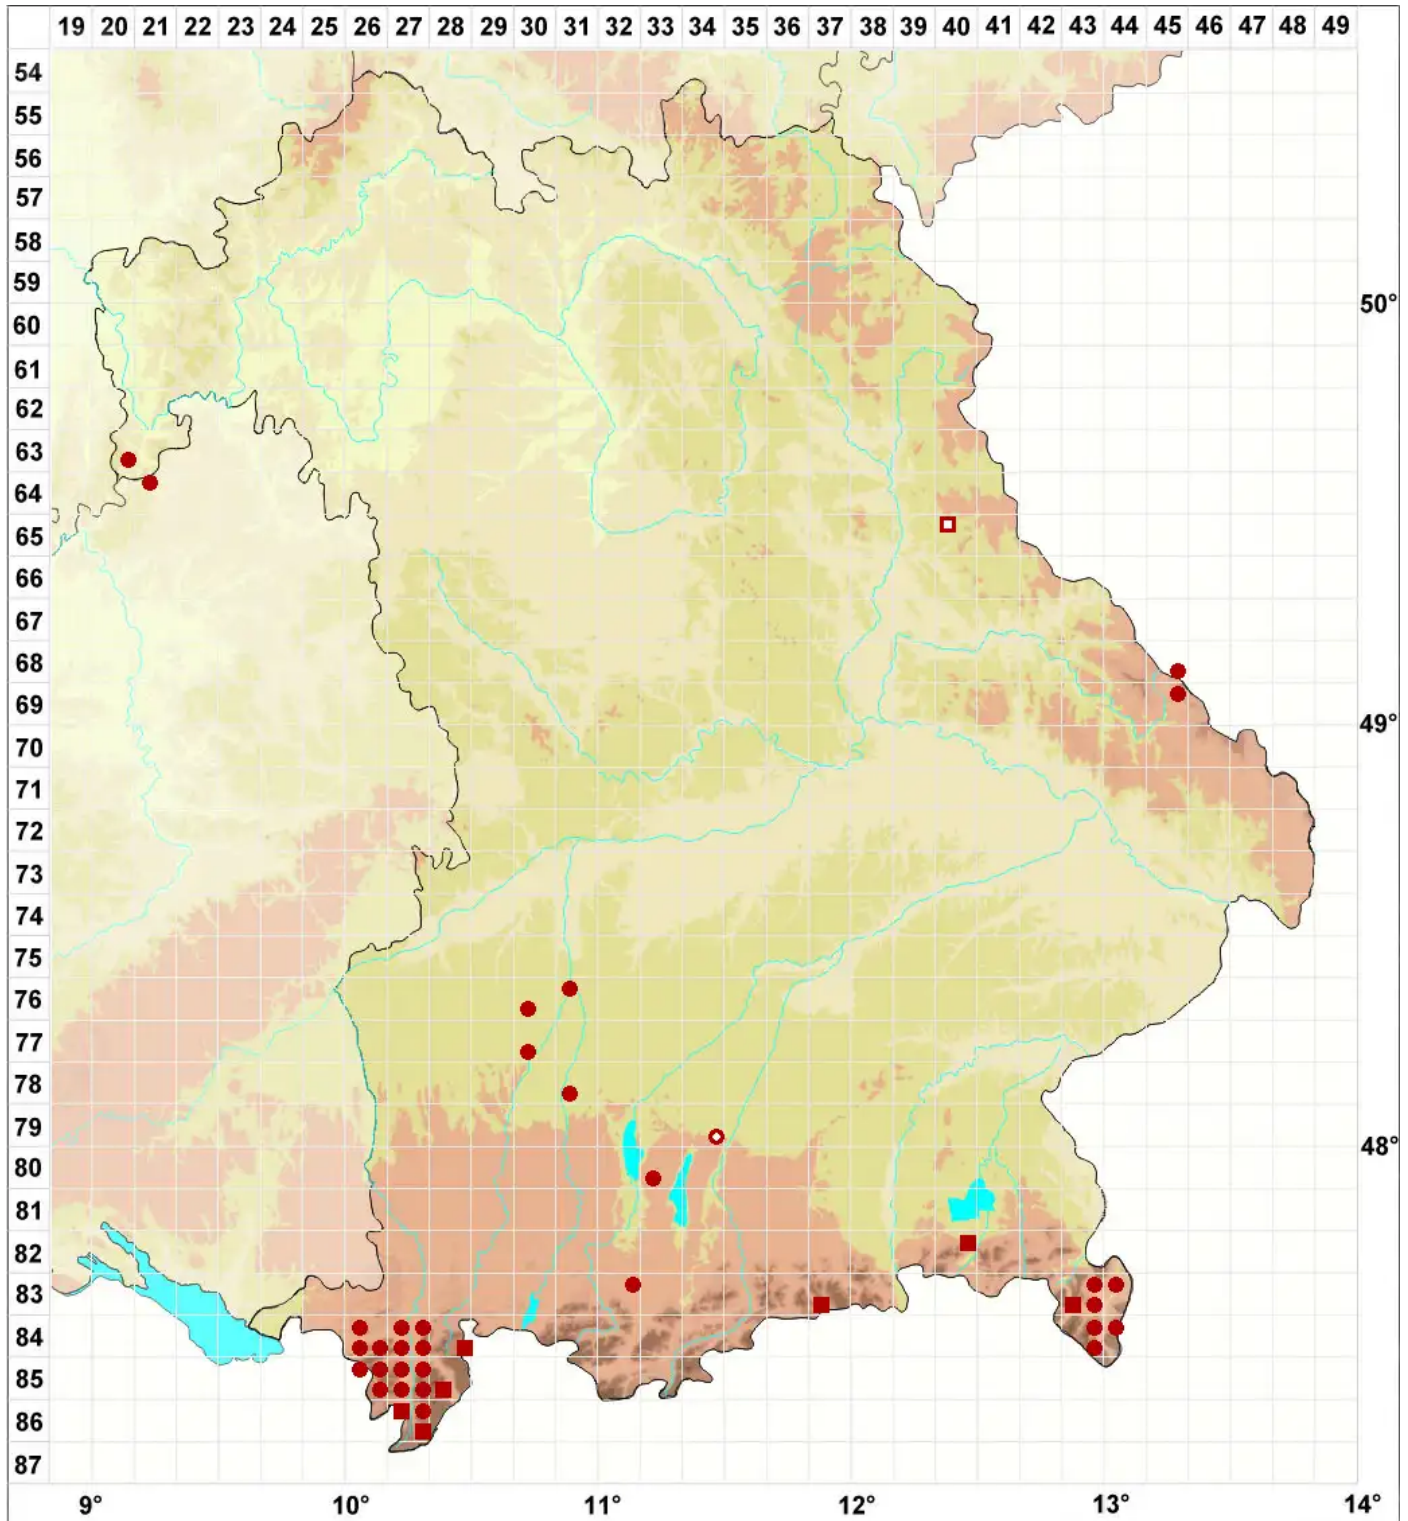

Parmelina pastillifera (Harm.) Hale

Pillen-Schüsselflechte

Legende:

- Symbole:**
- Ausgefülltes Symbol:
Zeitraum von 1980 bis heute (Aktuelle Angabe)
 - Leeres Symbol:
Zeitraum vor 1980 (Altangabe)
 - Quadrat: Herbarbeleg