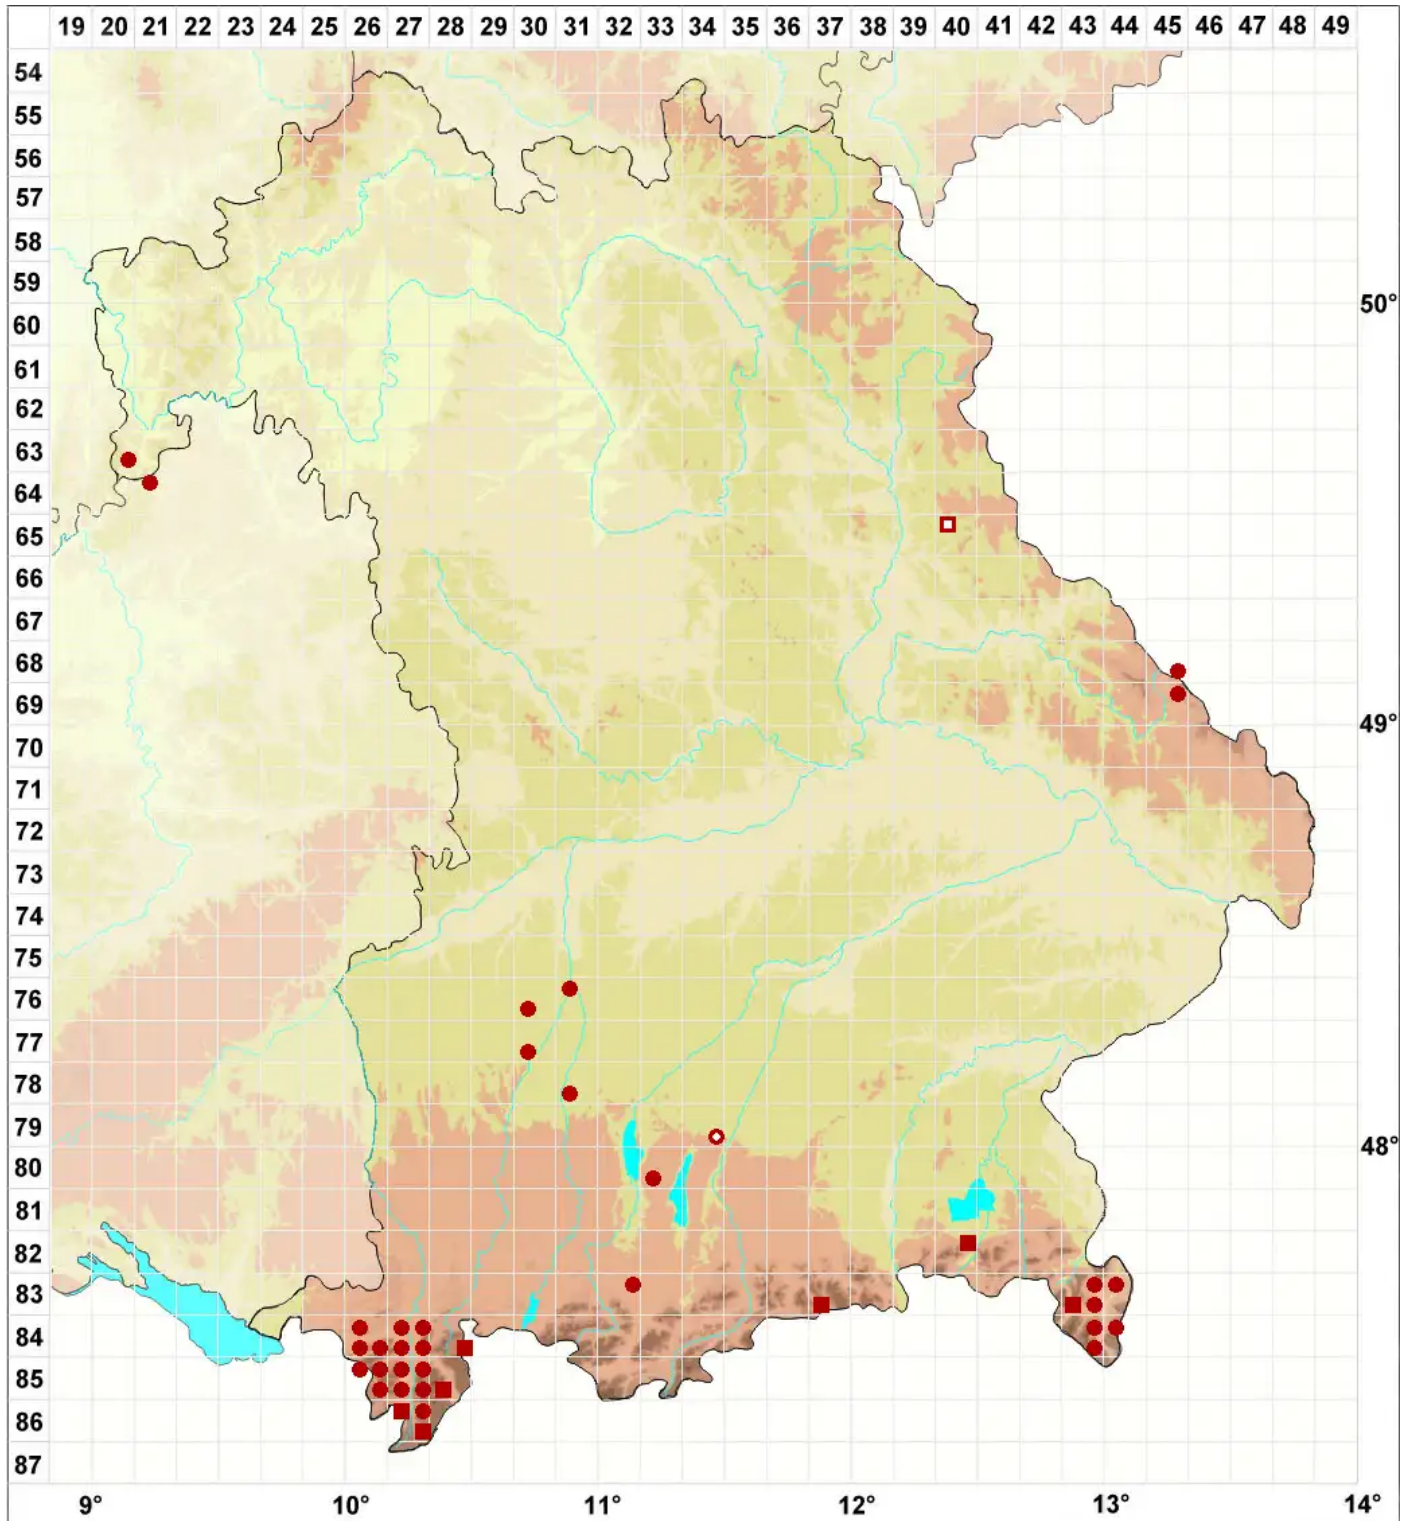

# Parmelina pastillifera (Harm.) Hale

## Pillen-Schüsselflechte

Legende:

**Symbole:**  
Ausgefülltes Symbol:  
Zeitraum von 1980 bis heute (Aktuelle Angabe)  
Leeres Symbol:  
Zeitraum vor 1980 (Altangabe)  
Quadrat: Herbarbeleg