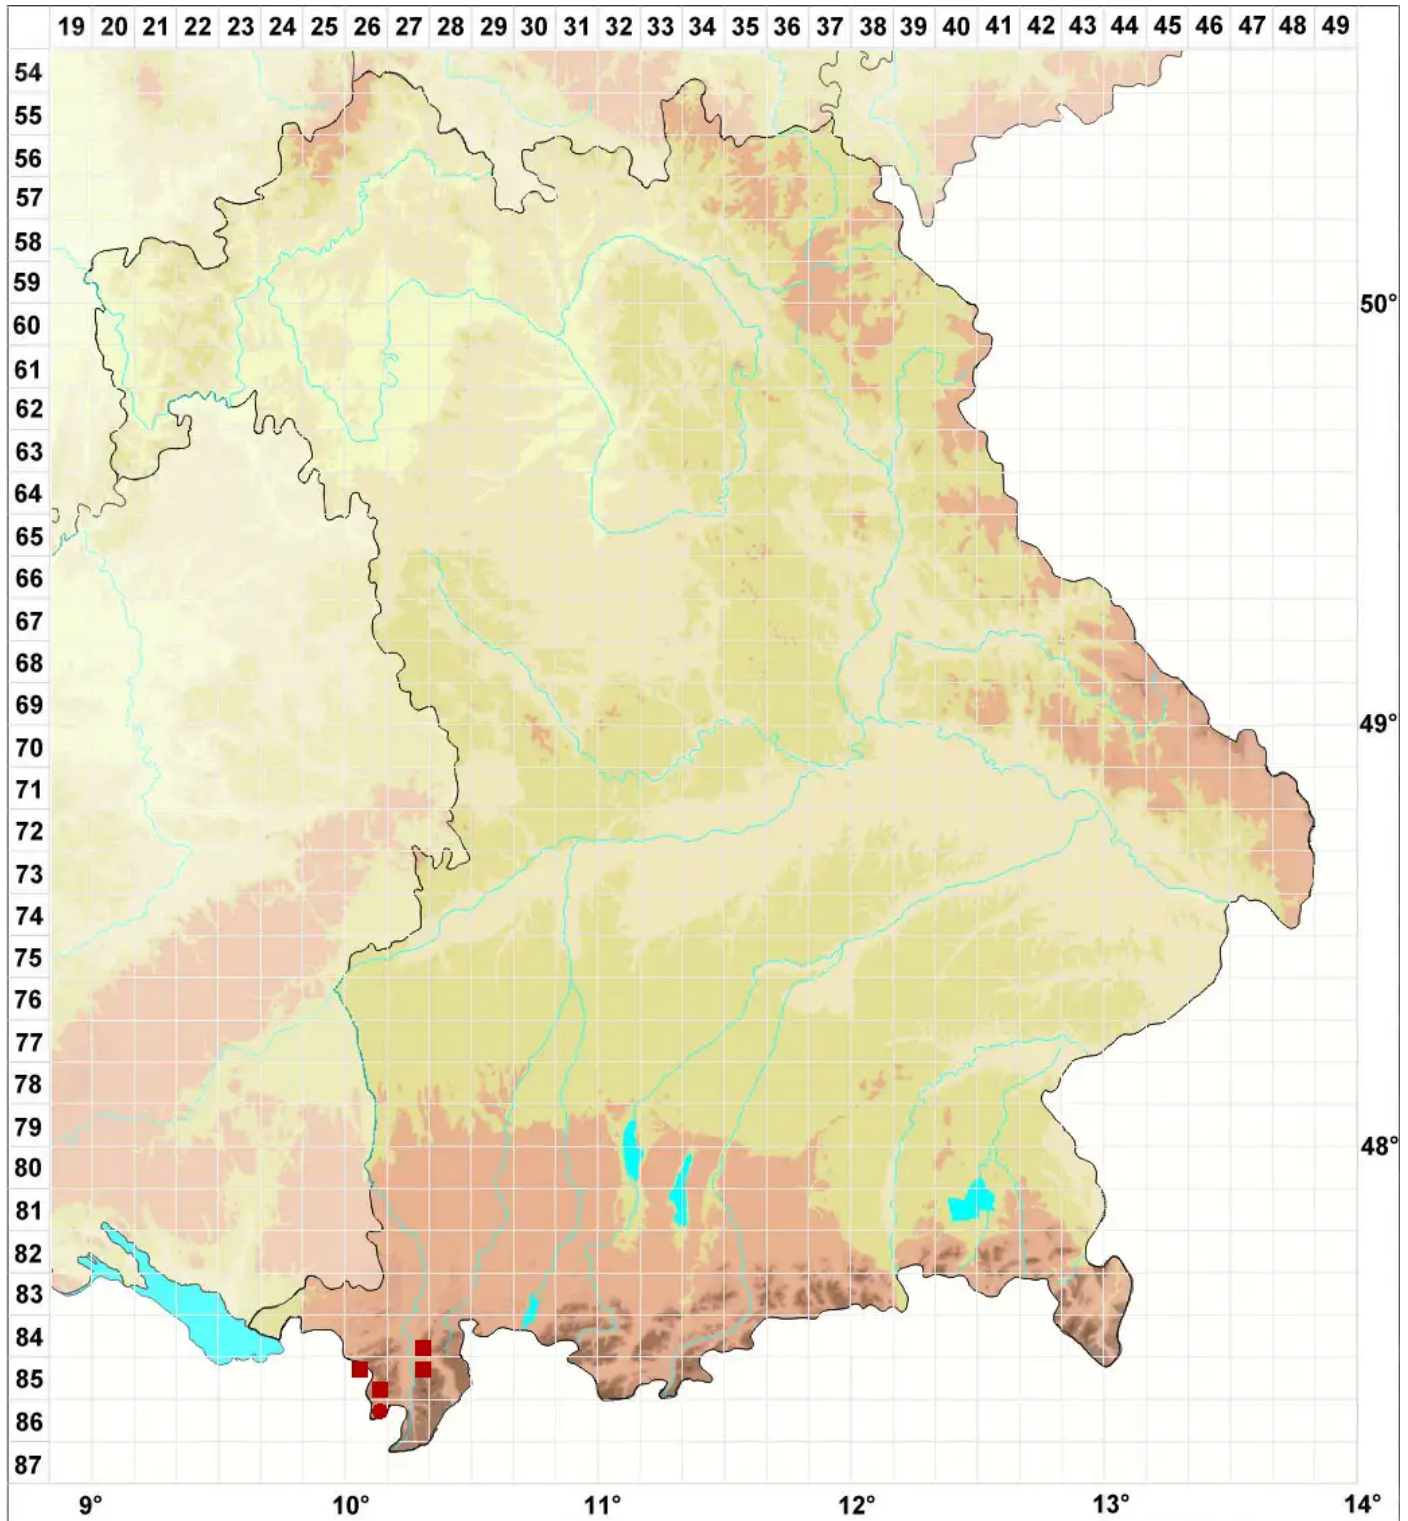

Parmelina quercina (Willd.) Hale

Eichen-Schüsselflechte

Legende:

- Symbole:**
- Ausgefülltes Symbol:
Zeitraum von 1980 bis heute (Aktuelle Angabe)
 - Leeres Symbol:
Zeitraum vor 1980 (Altangabe)
 - Quadrat: Herbarbeleg