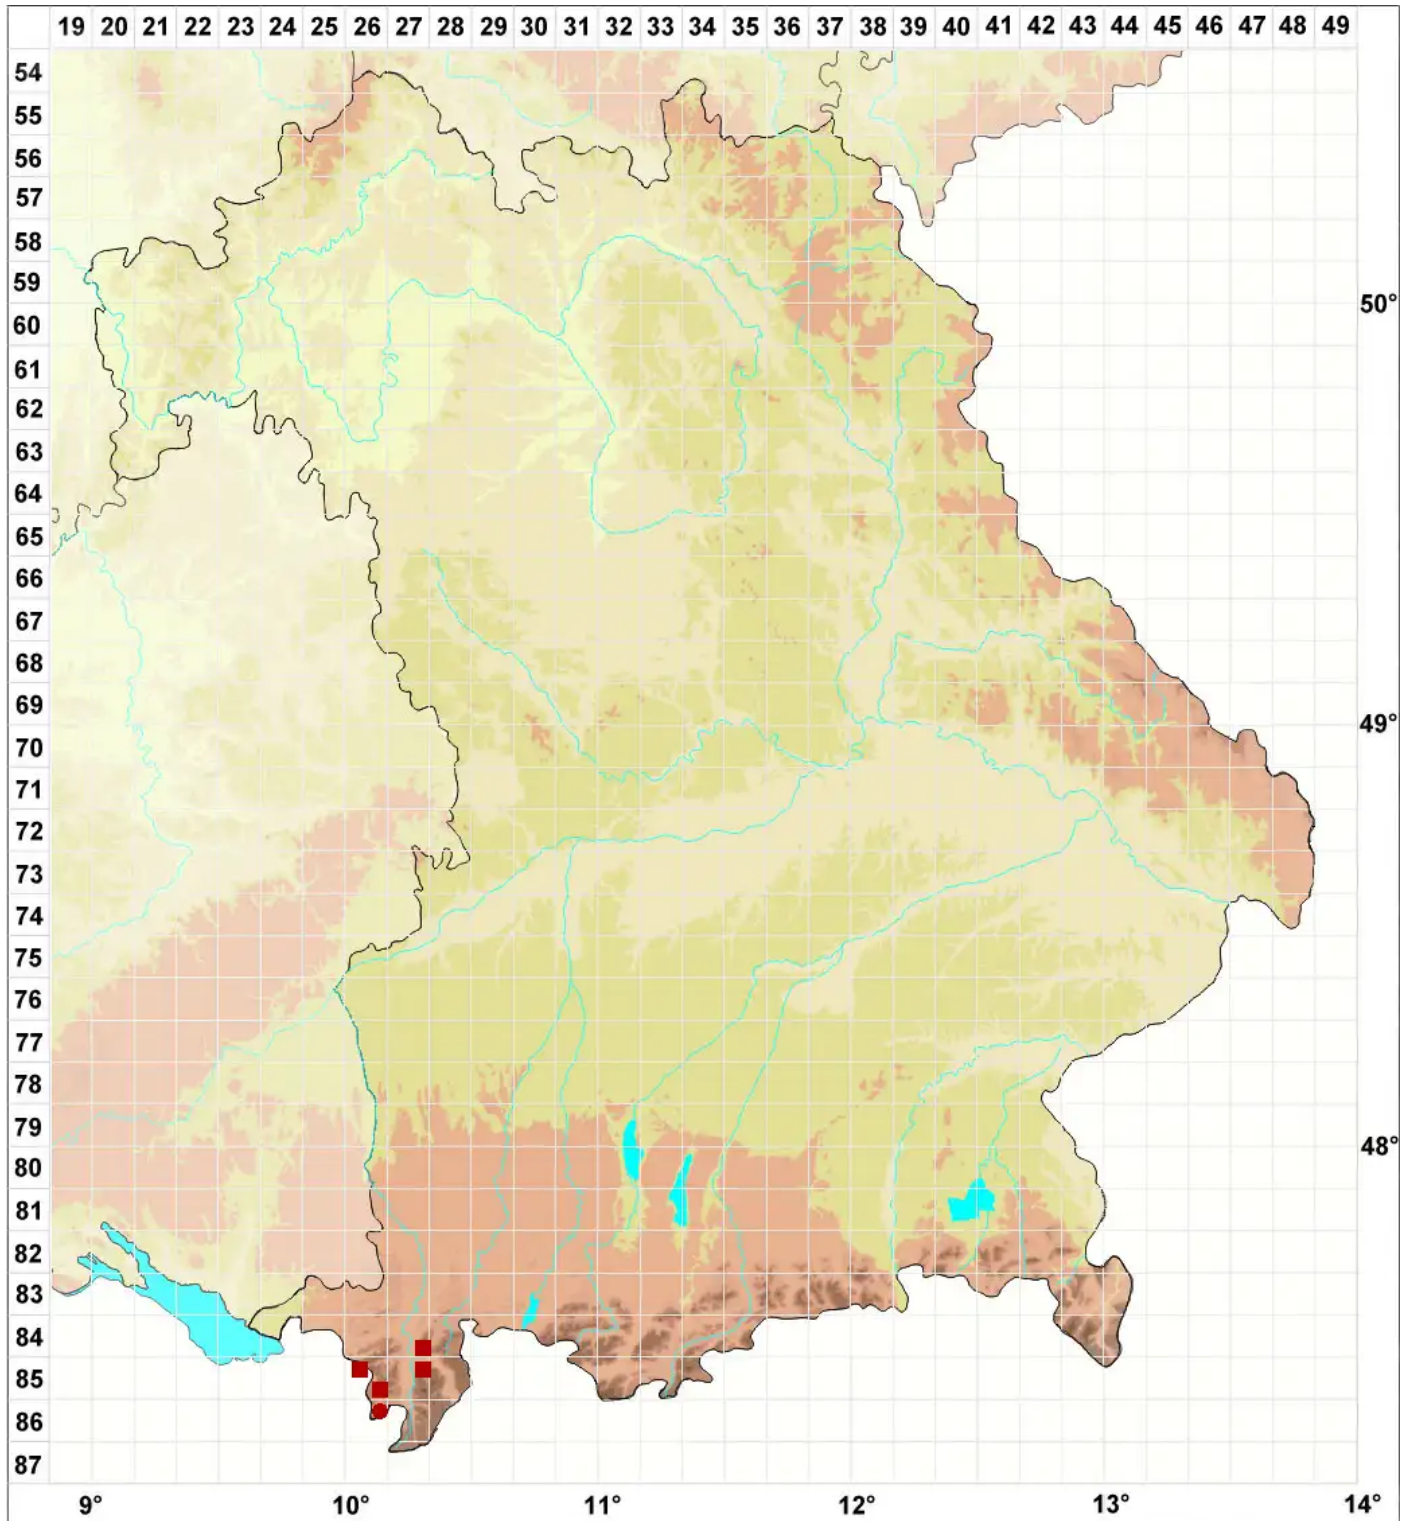

# Parmelina quercina (Willd.) Hale

## Eichen-Schüsselflechte

Legende:

- Symbole:**
- Ausgefülltes Symbol:  
Zeitraum von 1980 bis heute (Aktuelle Angabe)
  - Leeres Symbol:  
Zeitraum vor 1980 (Altangabe)
  - Quadrat: Herbarbeleg