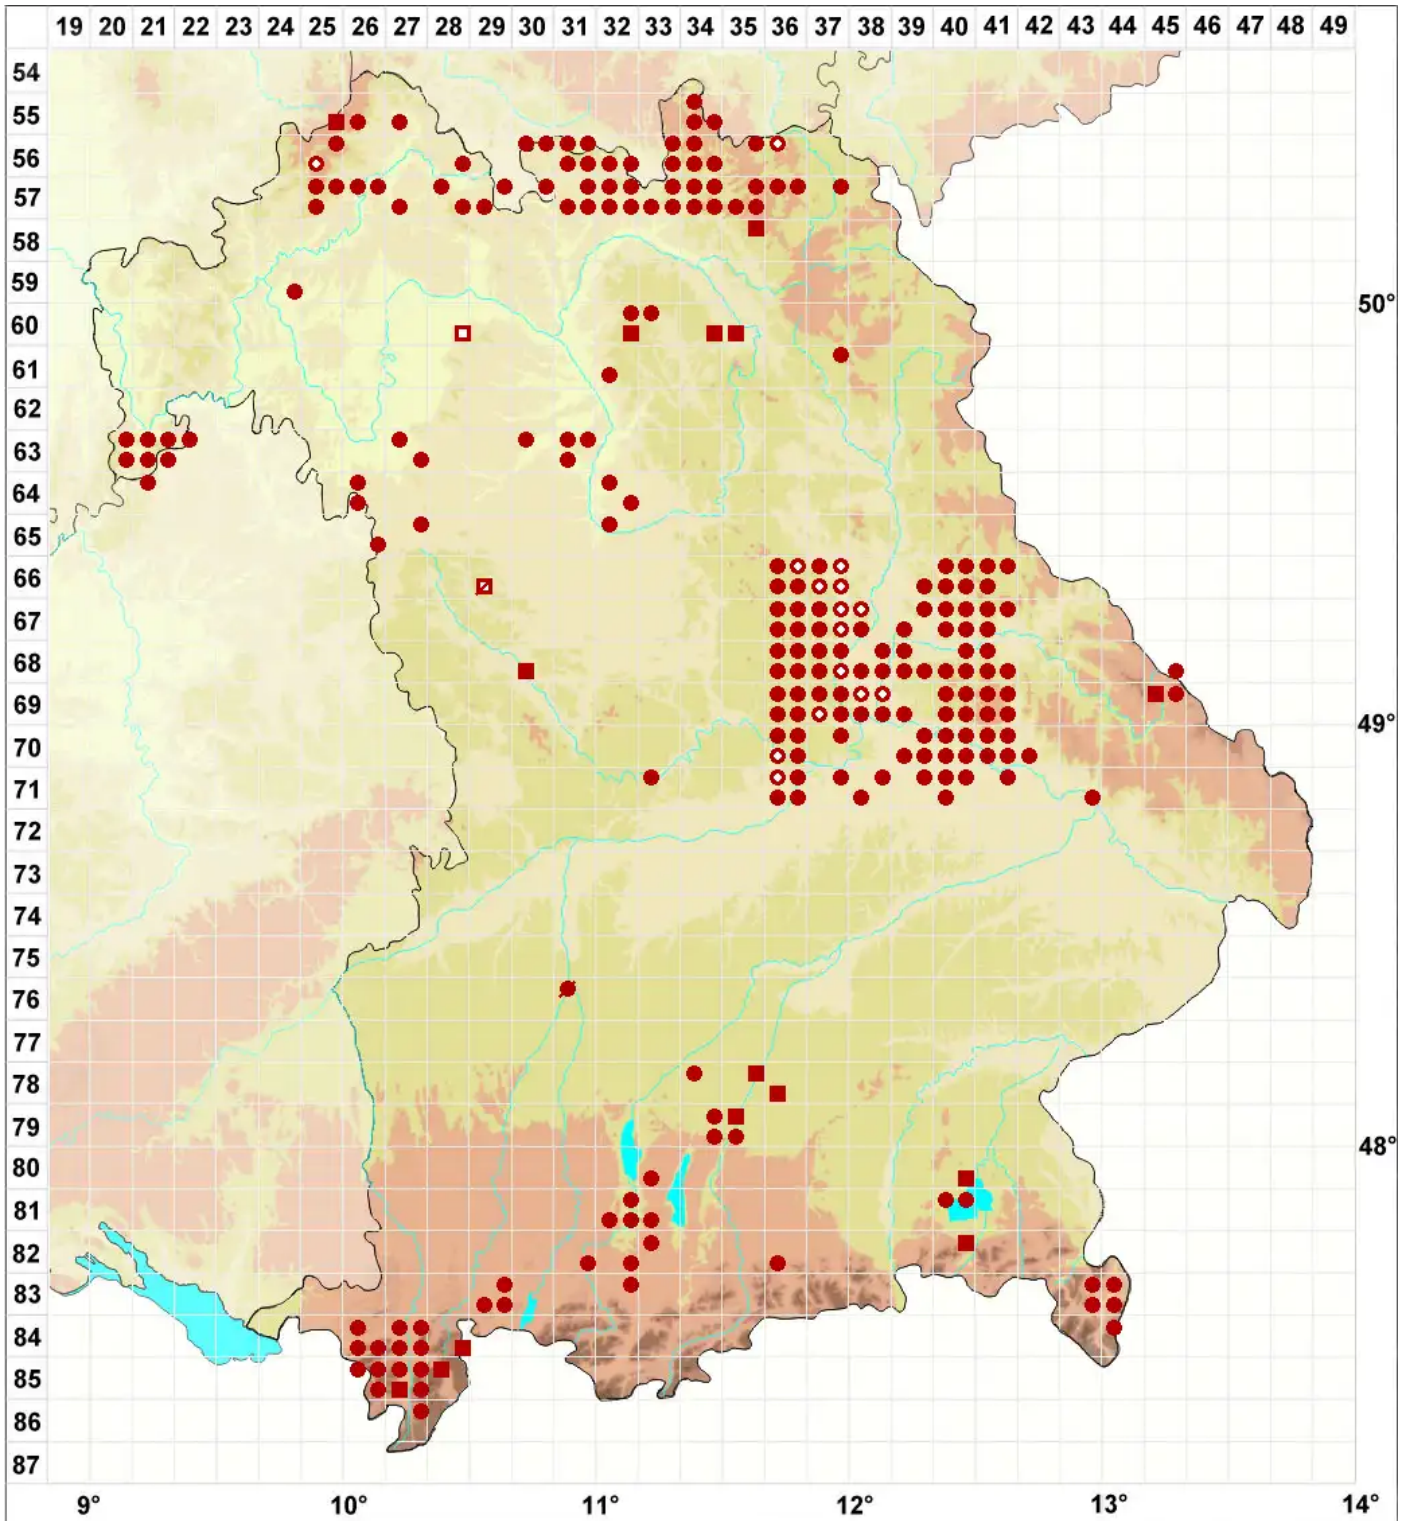

# Parmelina tiliacea (Hoffm.) Hale

## Linden-Schüsselflechte

Legende:

**Symbole:**  
Ausgefülltes Symbol:  
Zeitraum von 1980 bis heute (Aktuelle Angabe)  
Leeres Symbol:  
Zeitraum vor 1980 (Altangabe)  
Quadrat: Herbarbeleg