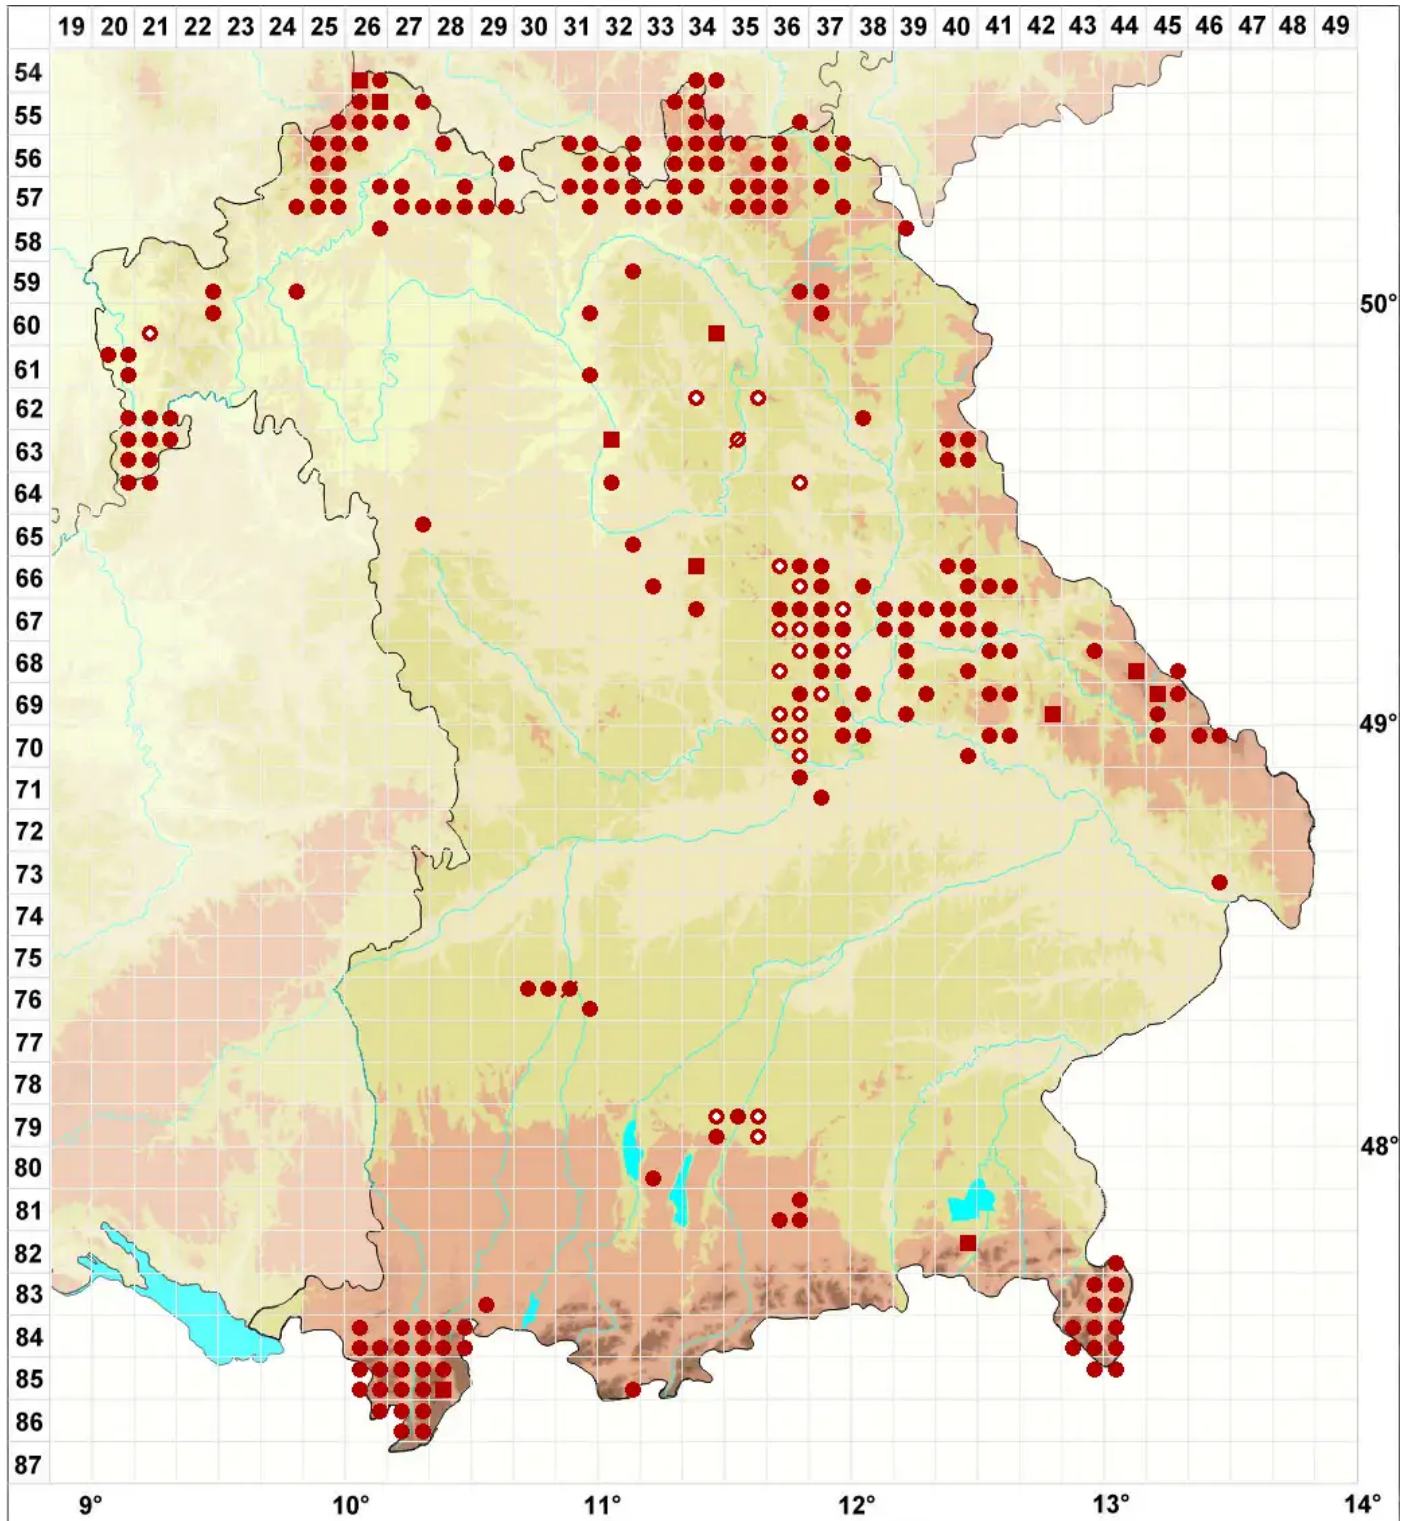

# Parmeliopsis ambigua (Wulfen) Nyl.

Wechselhafte Napfflechte

Legende:

- Symbole:**
- Ausgefülltes Symbol:  
Zeitraum von 1980 bis heute (Aktuelle Angabe)
  - Leeres Symbol:  
Zeitraum vor 1980 (Altangabe)
  - Quadrat: Herbarbeleg