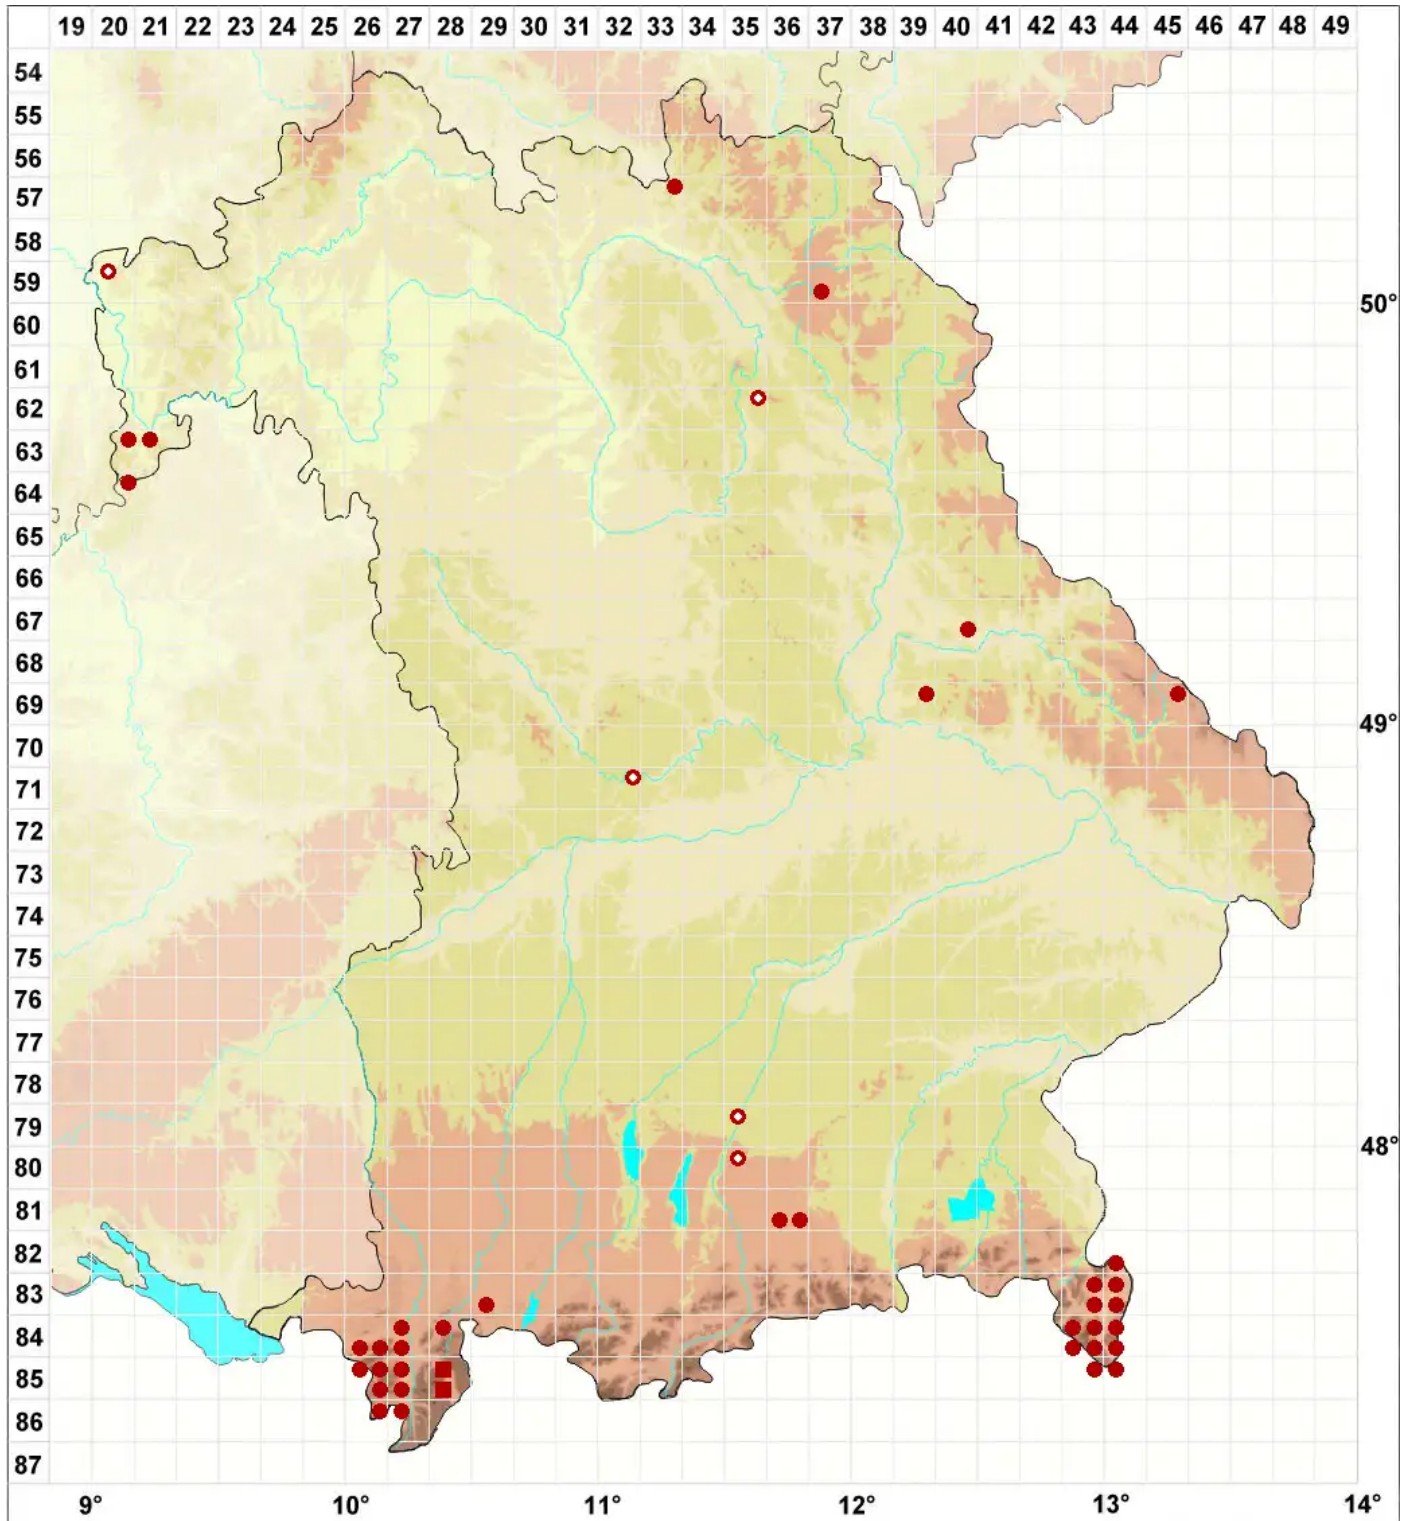

Parmeliopsis hyperopta (Ach.) Arnold

Übersehene Napfflechte

Legende:

Symbole:
Ausgefülltes Symbol:
Zeitraum von 1980 bis heute (Aktuelle Angabe)
Leeres Symbol:
Zeitraum vor 1980 (Altangabe)
Quadrat: Herbarbeleg