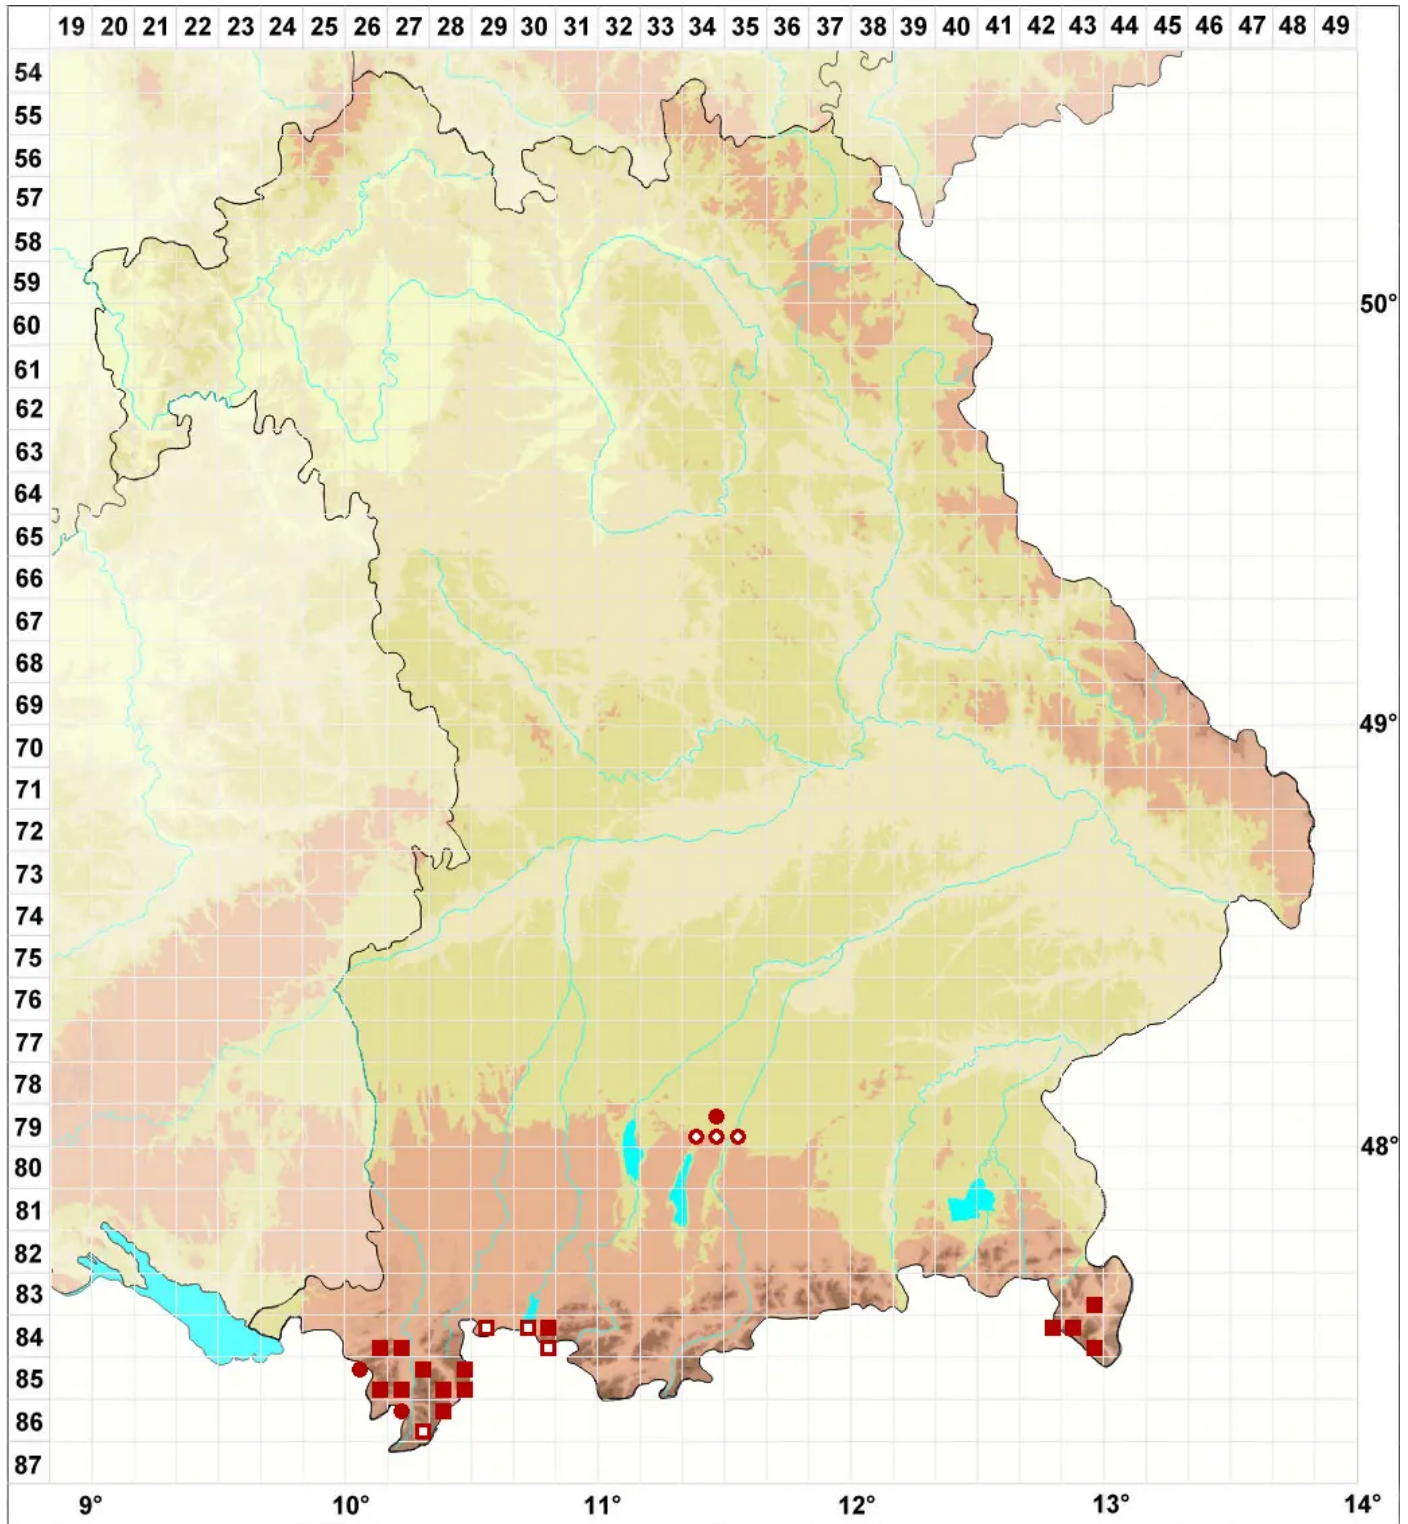

Parmotrema arnoldii (Du Rietz) Hale

Arnolds Schüsselflechte

Legende:

Symbole:
Ausgefülltes Symbol:
Zeitraum von 1980 bis heute (Aktuelle Angabe)
Leeres Symbol:
Zeitraum vor 1980 (Altangabe)
Quadrat: Herbarbeleg