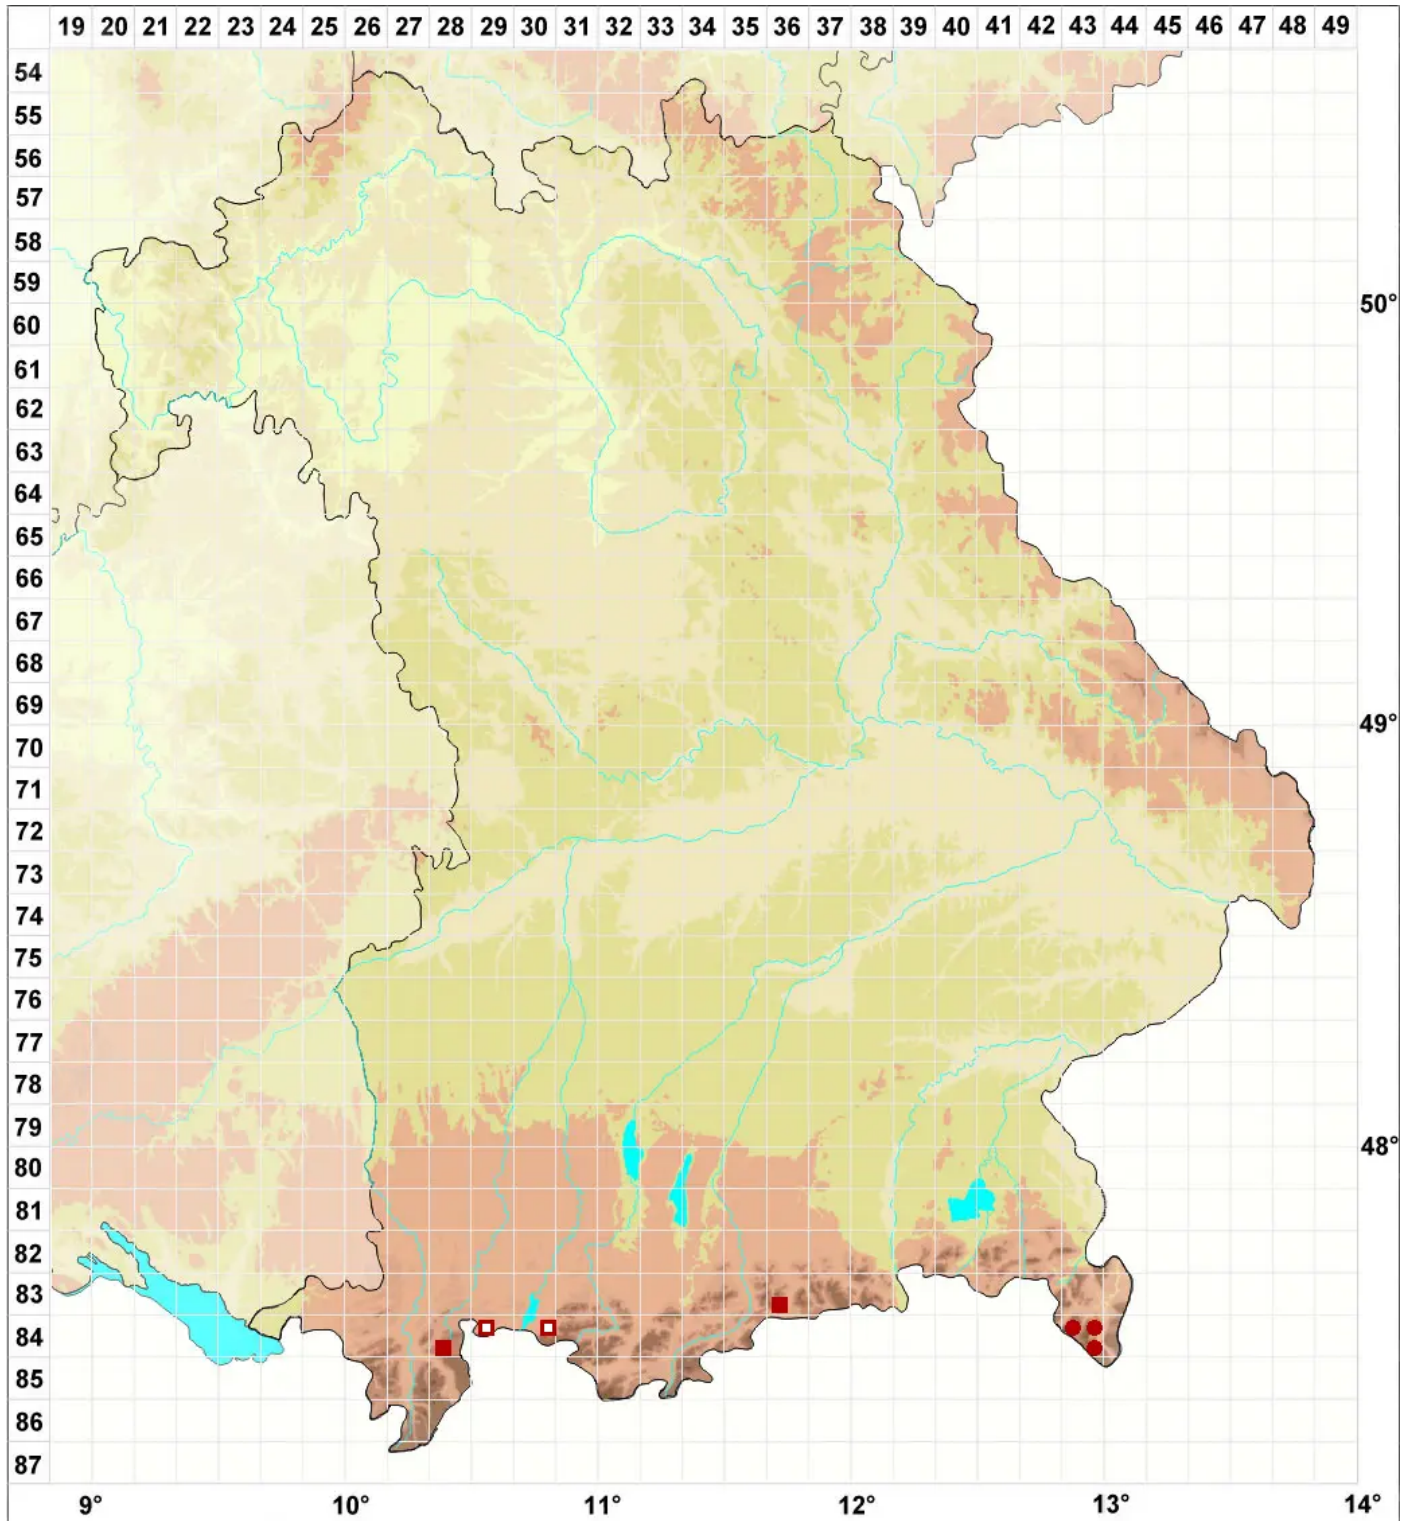

# Parmotrema crinitum (Ach.) M. Choisy

## Behaarte Schüsselflechte

Legende:

**Symbole:**

Ausgefülltes Symbol:  
Zeitraum von 1980 bis heute (Aktuelle Angabe)

Leeres Symbol:  
Zeitraum vor 1980 (Altangabe)

Quadrat: Herbarbeleg