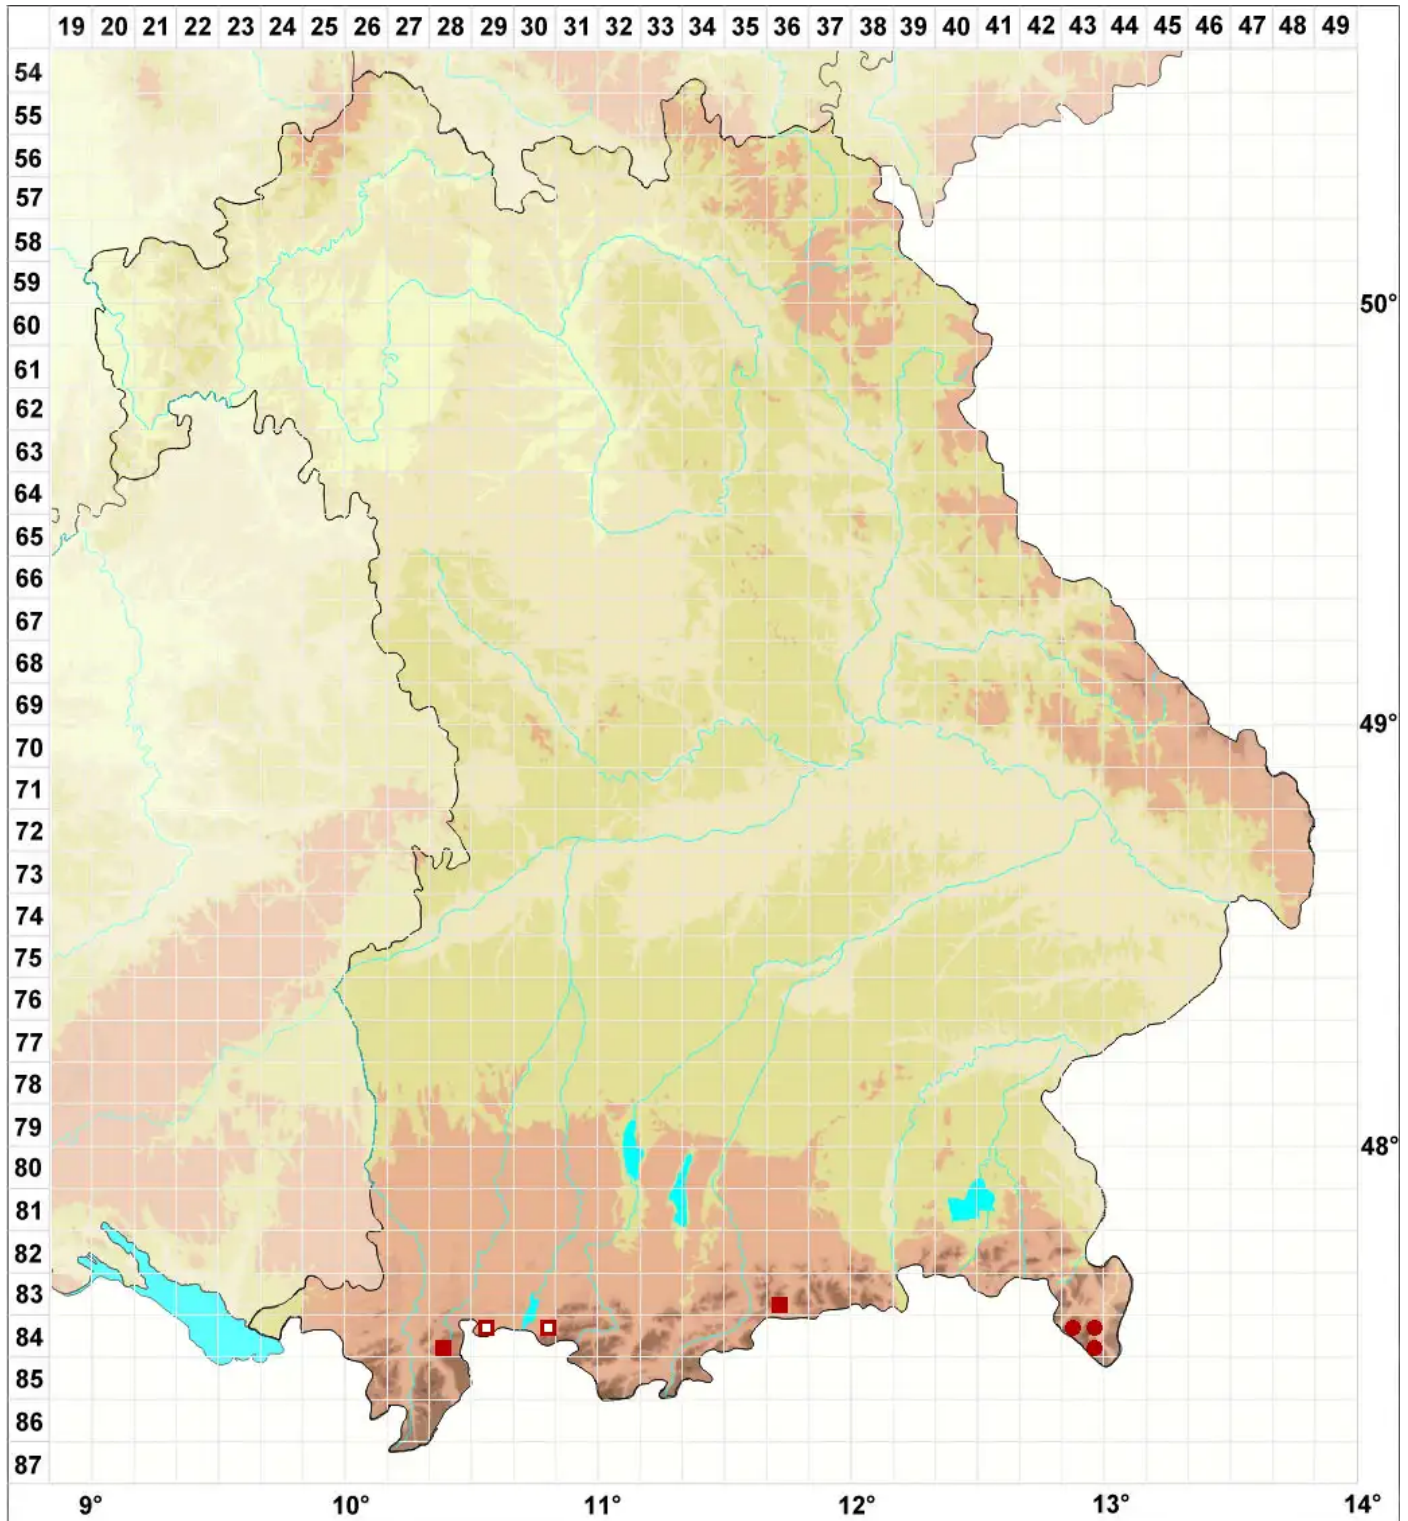

Parmotrema crinitum (Ach.) M. Choisy

Behaarte Schüsselflechte

Legende:

Symbole:

Ausgefülltes Symbol:
Zeitraum von 1980 bis heute (Aktuelle Angabe)

Leeres Symbol:
Zeitraum vor 1980 (Altangabe)

Quadrat: Herbarbeleg