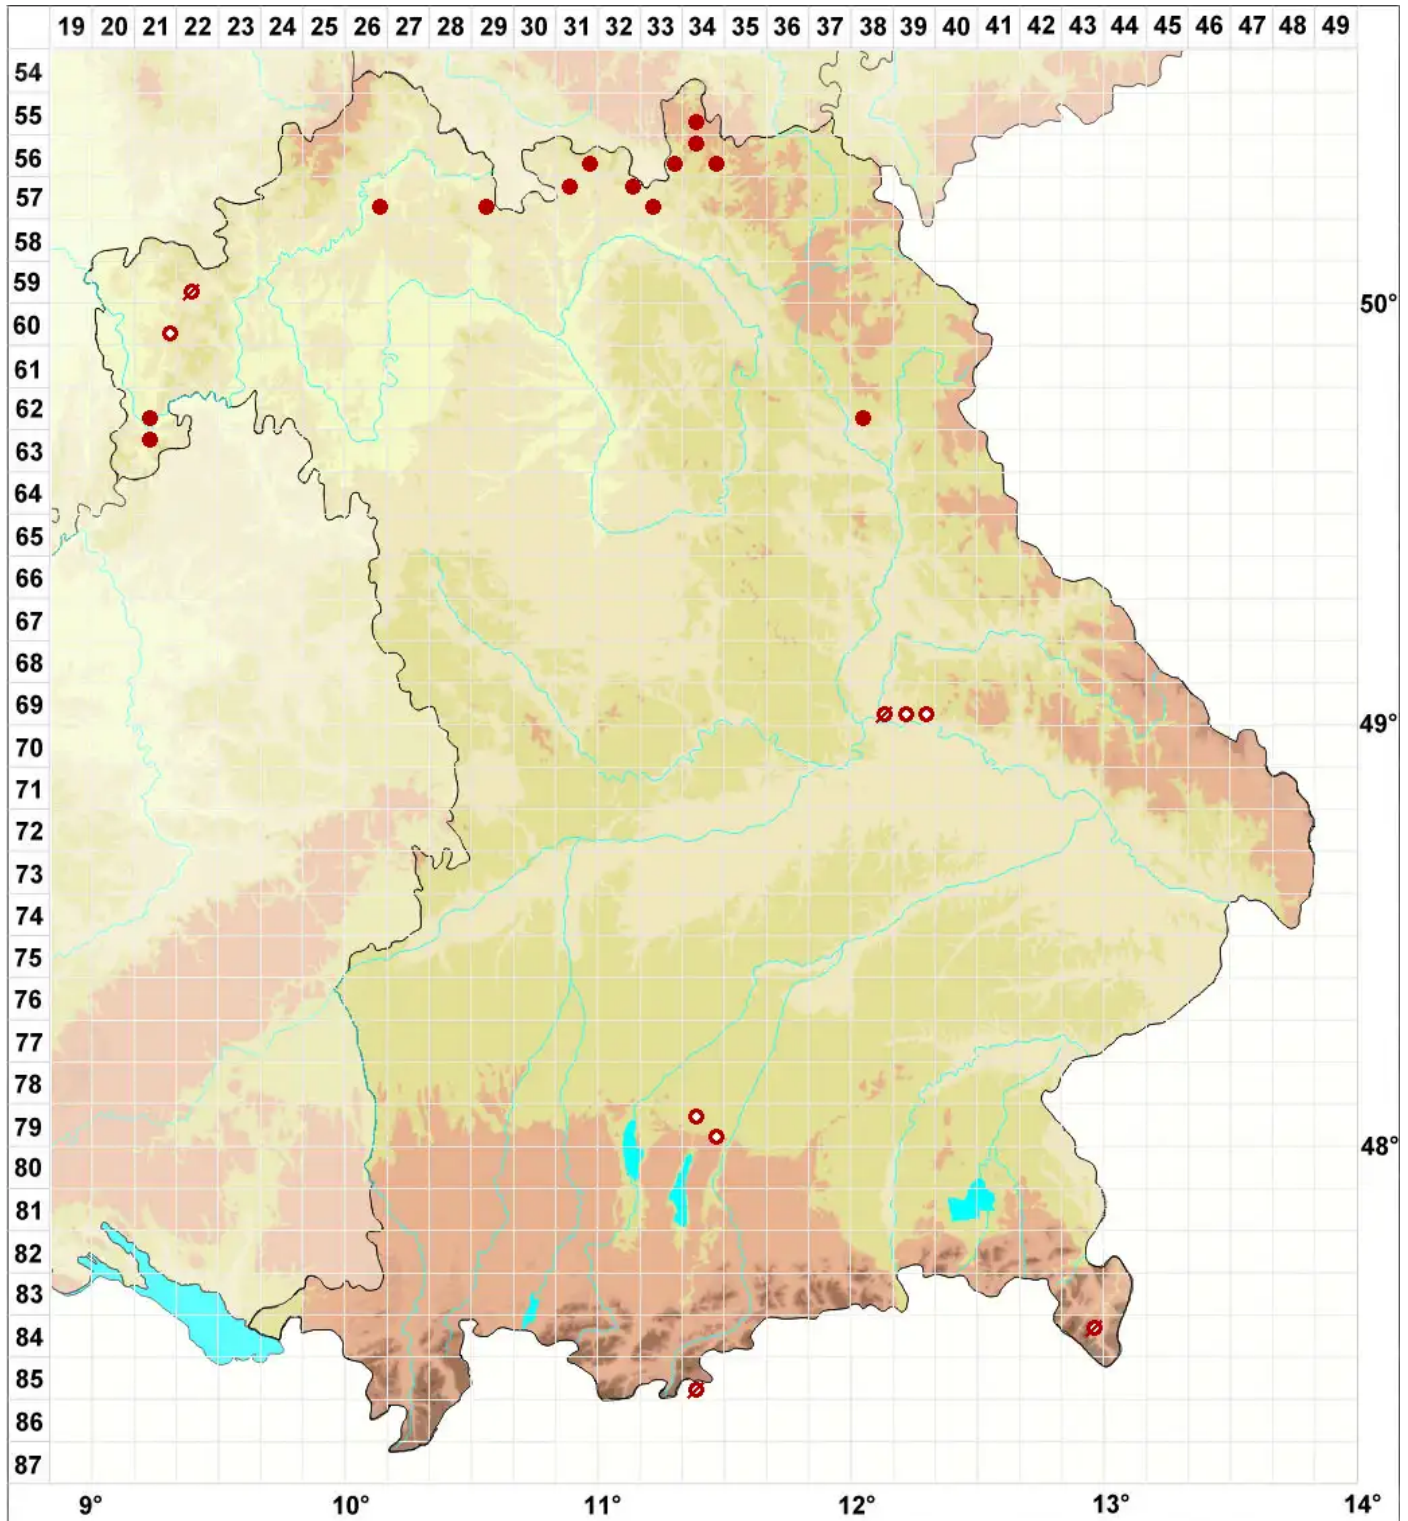

# Parmotrema perlatum (Huds.) M. Choisy

## Breitlappige Schüsselflechte

Legende:

**Symbole:**

Ausgefülltes Symbol:  
Zeitraum von 1980 bis heute (Aktuelle Angabe)

Leeres Symbol:  
Zeitraum vor 1980 (Altangabe)

Quadrat: Herbarbeleg