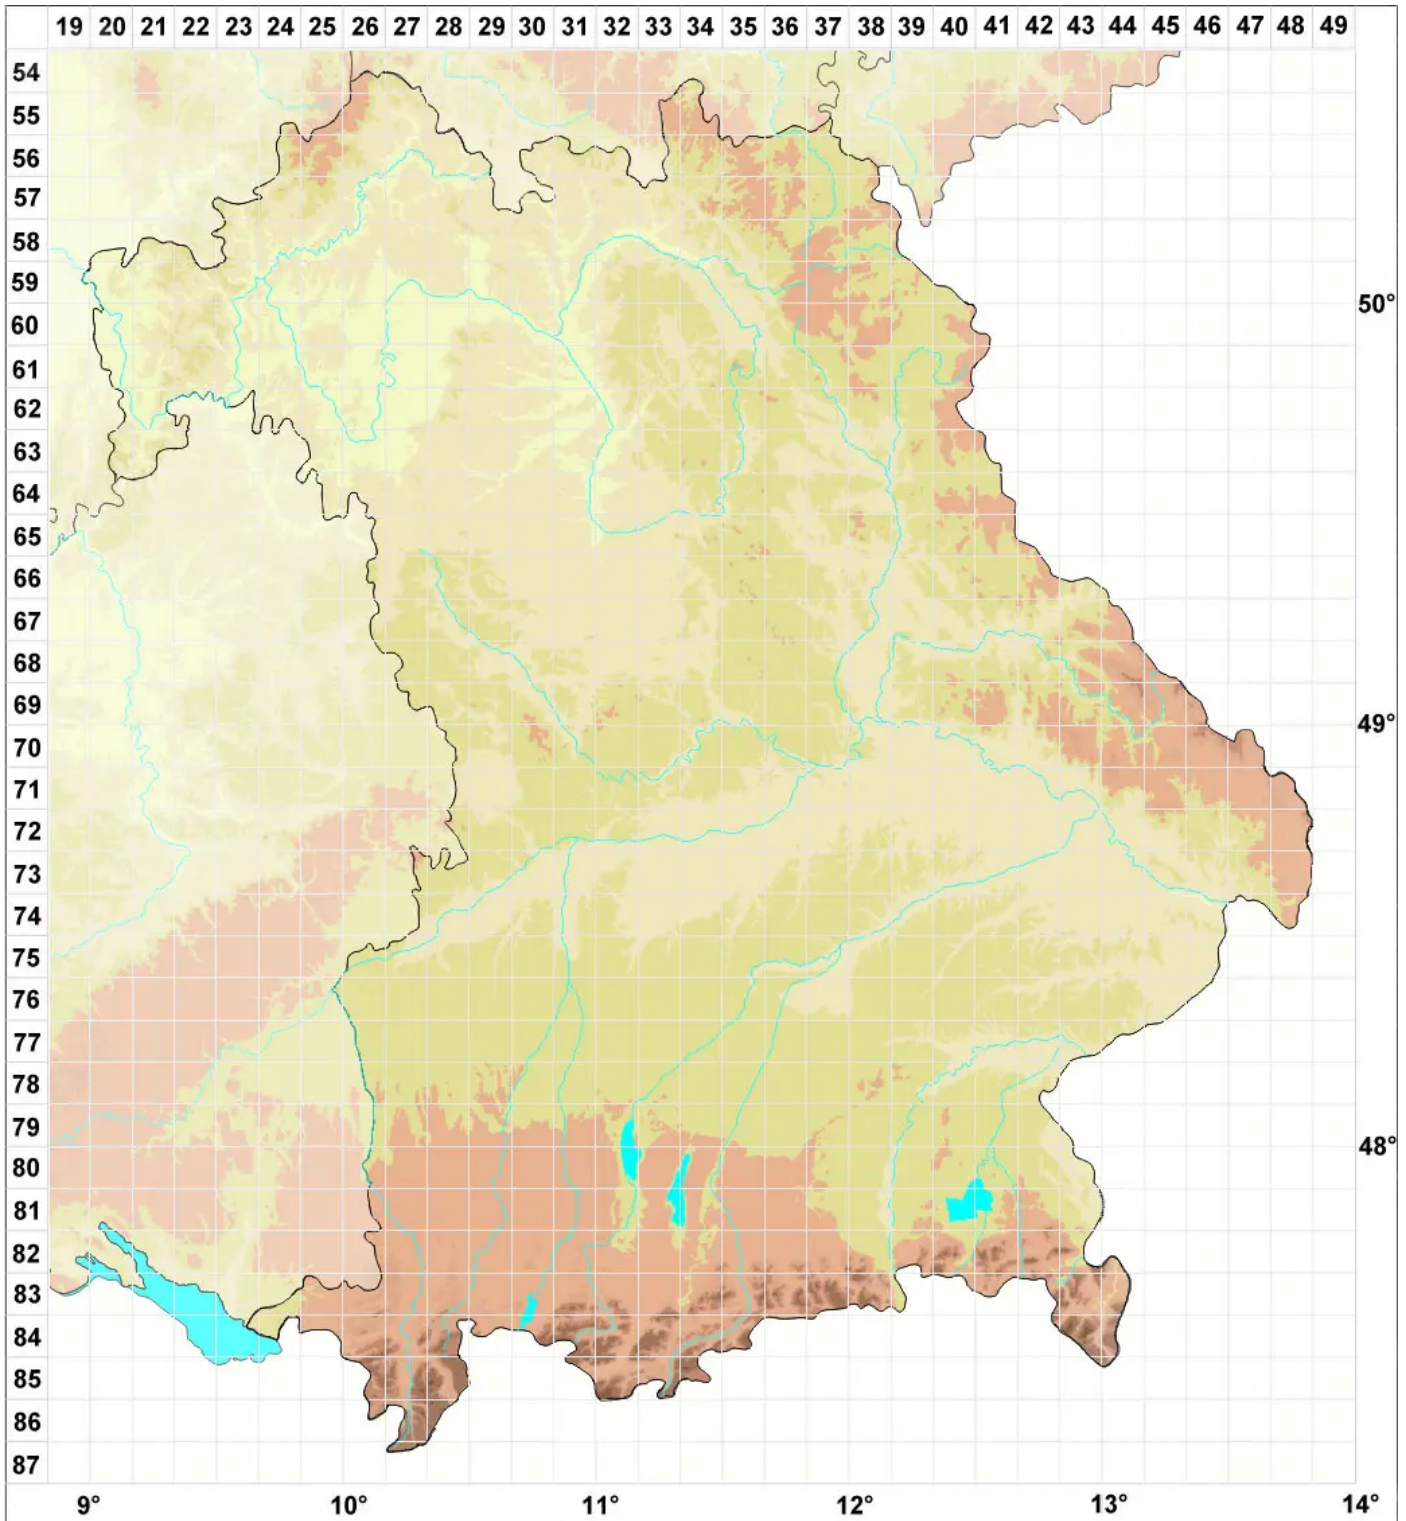

Parmotrema reticulatum (Taylor) M. Choisy

Netz-Schüsselflechte

Legende:

- Symbole:**
Ausgefülltes Symbol:
Zeitraum von 1980 bis heute (Aktuelle Angabe)
Leeres Symbol:
Zeitraum vor 1980 (Altangabe)
Quadrat: Herbarbeleg