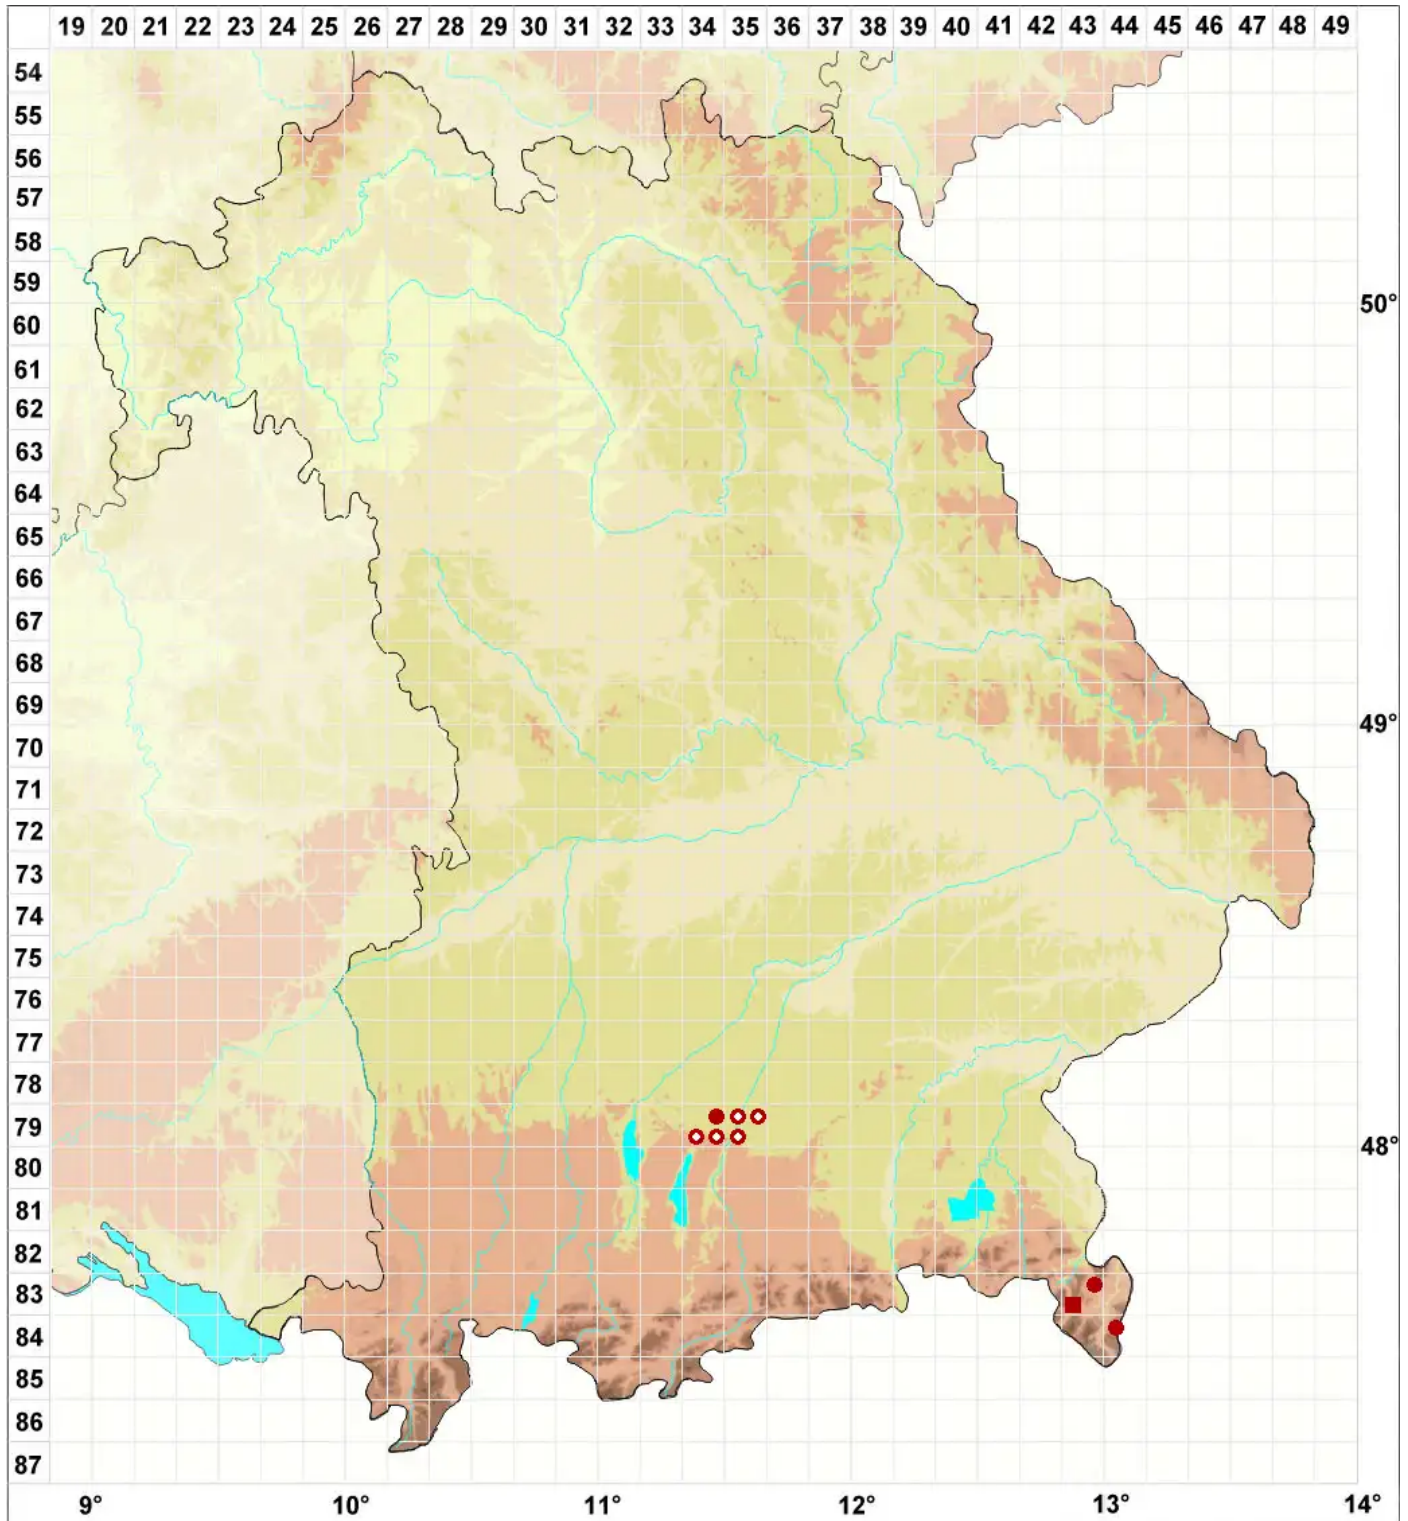

Parmotrema stuppeum (Taylor) Hale

Borten-Schüsselflechte

Legende:

Symbole:

Ausgefülltes Symbol:
Zeitraum von 1980 bis heute (Aktuelle Angabe)

Leeres Symbol:
Zeitraum vor 1980 (Altangabe)

Quadrat: Herbarbeleg