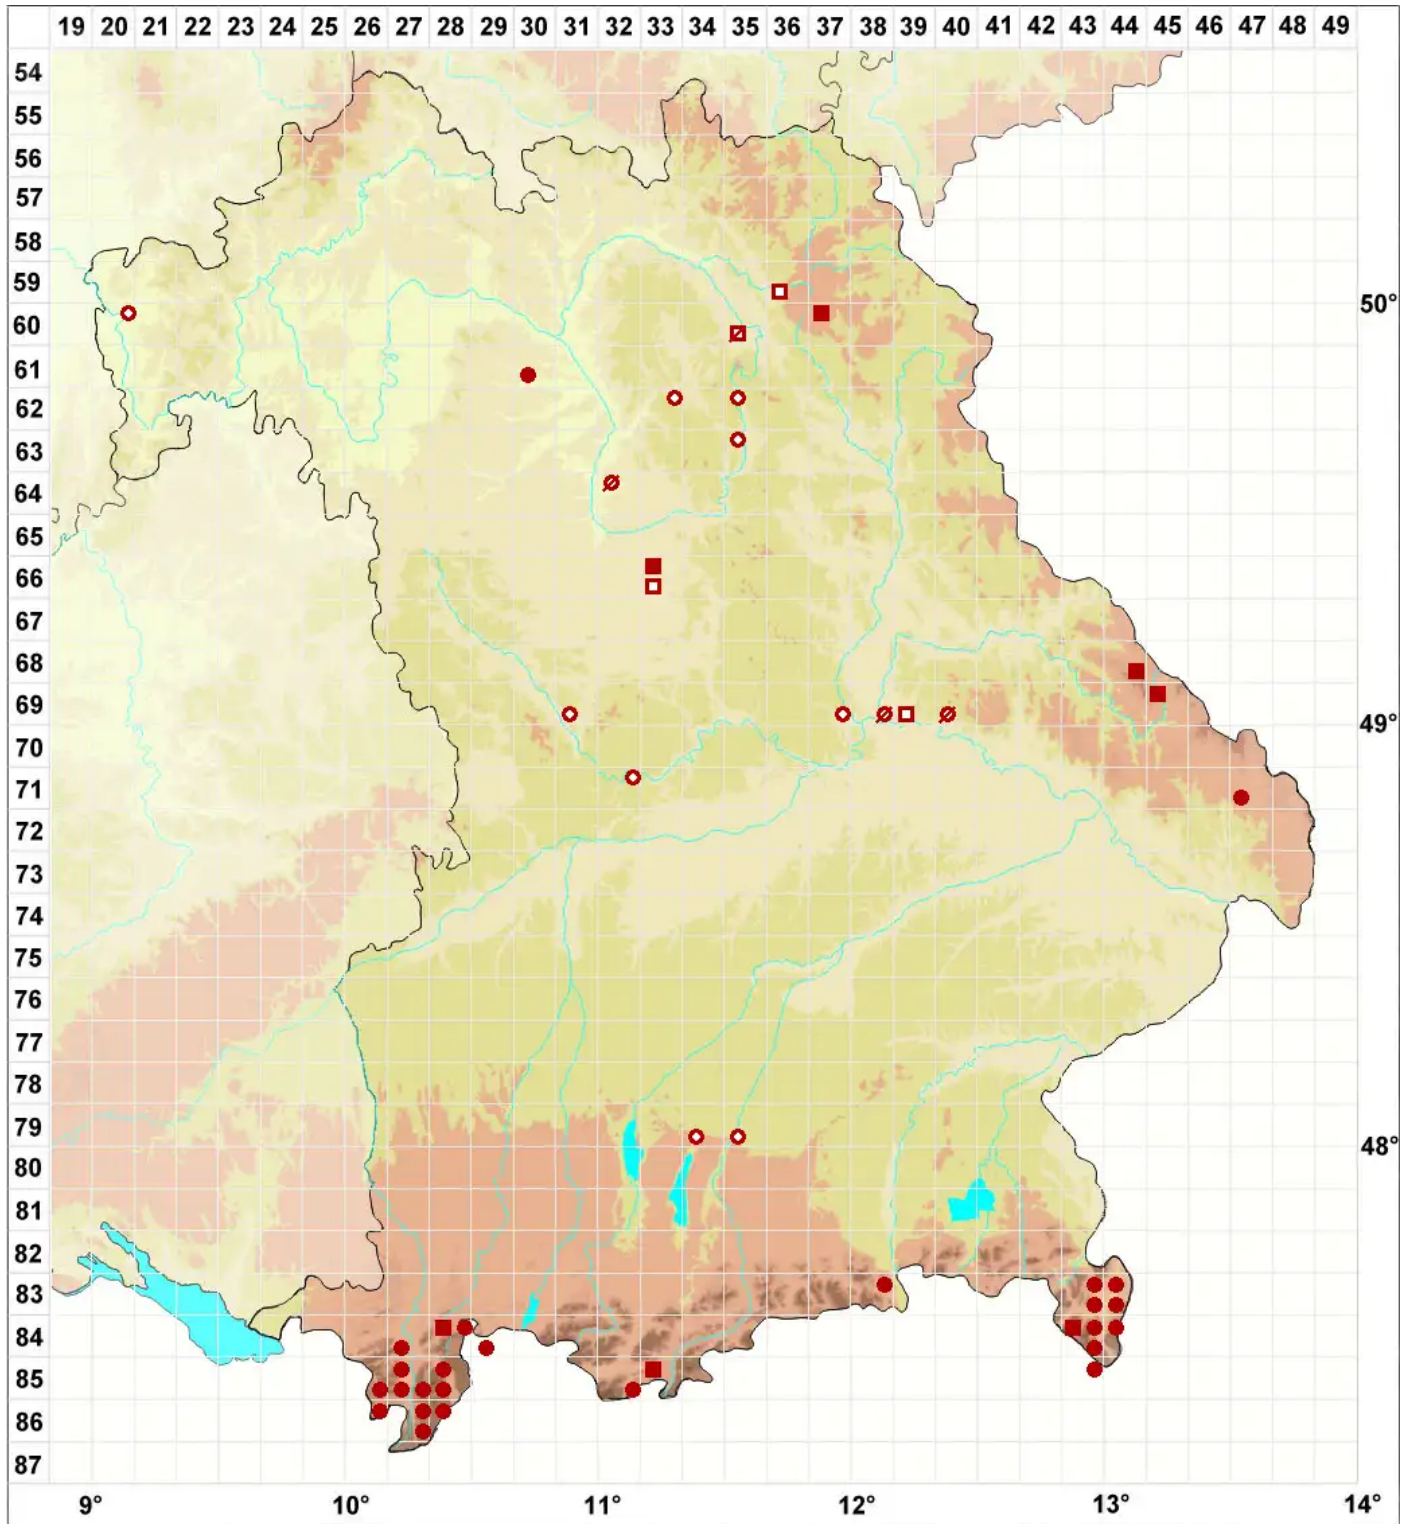

# Icmadophila ericetorum (L.) Zahlbr.

## Heideflechte

Legende:

- Symbole:**  
Ausgefülltes Symbol:  
Zeitraum von 1980 bis heute (Aktuelle Angabe)  
Leeres Symbol:  
Zeitraum vor 1980 (Altangabe)  
Quadrat: Herbarbeleg