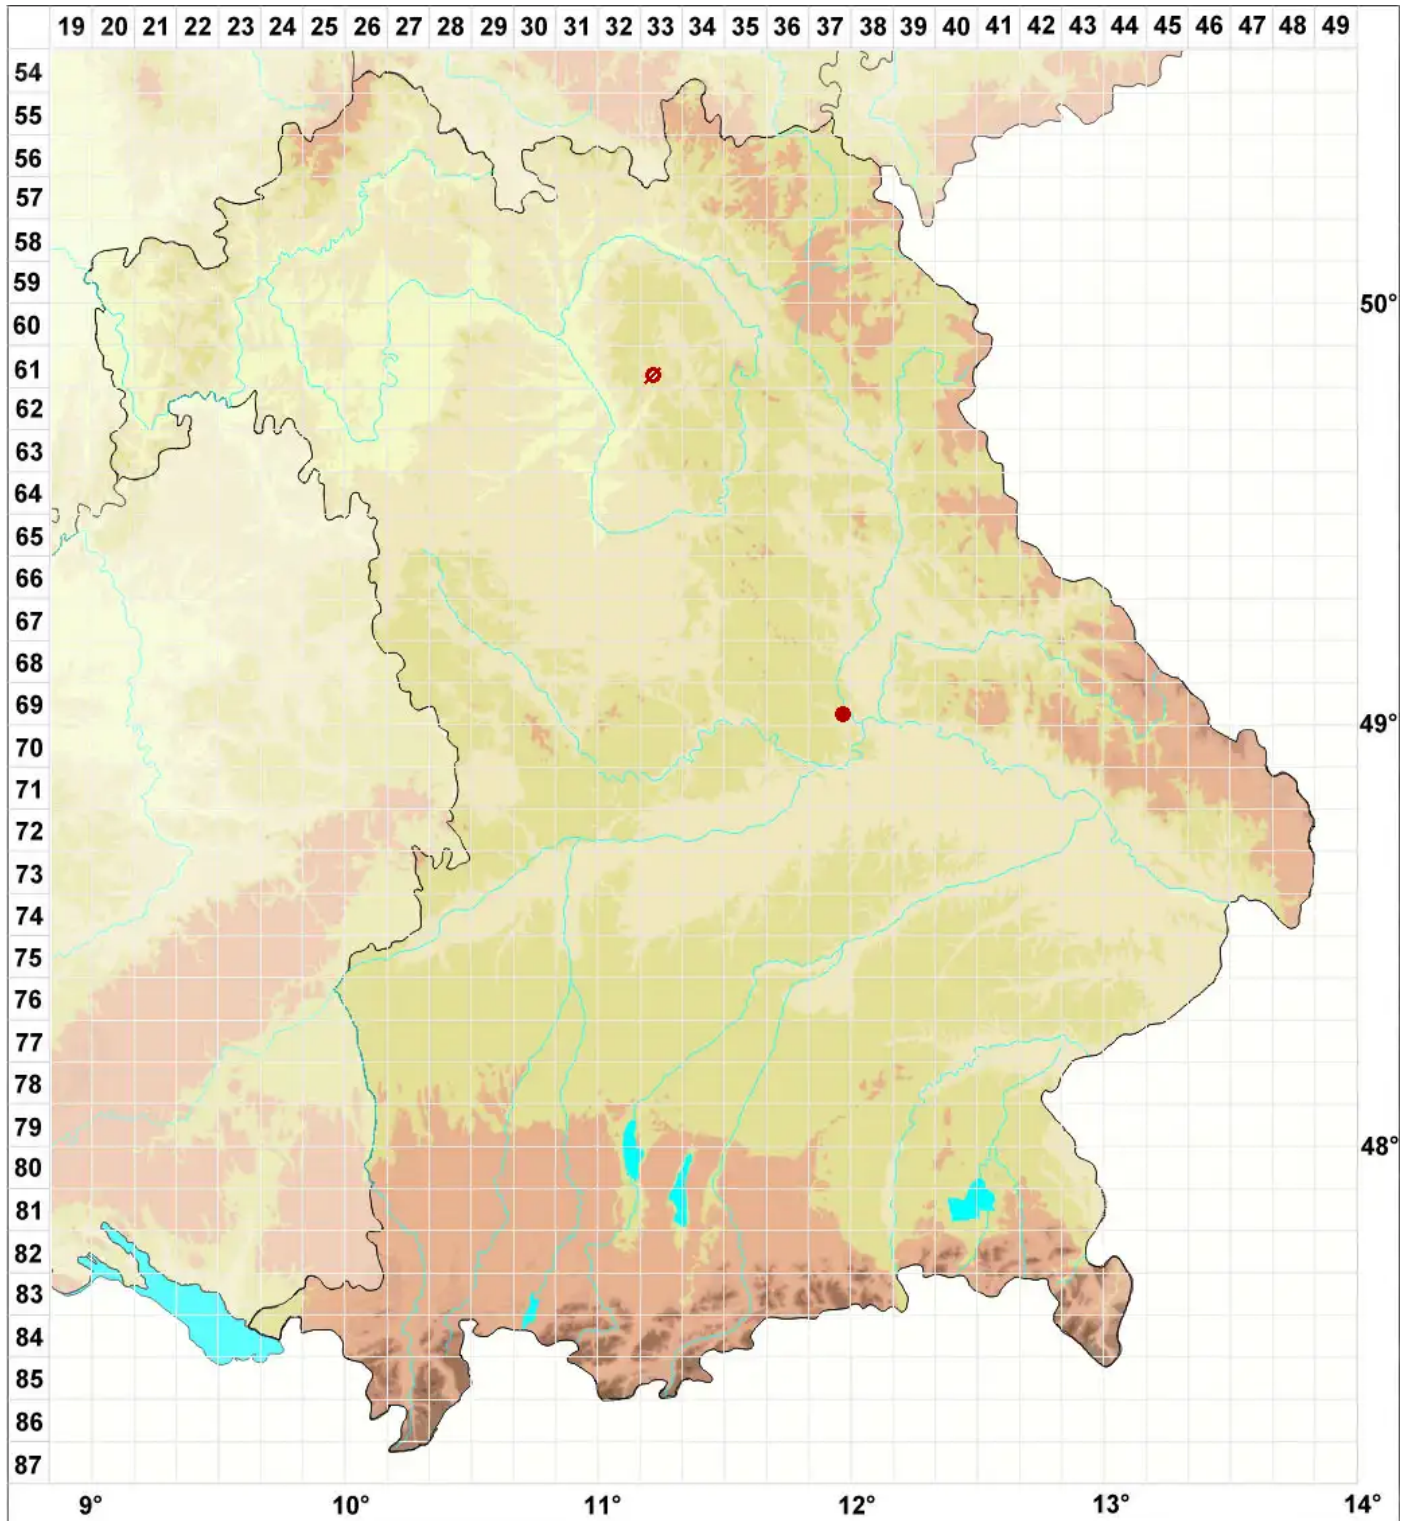

Peccania coralloides (A. Massal.) A. Massal.

Korallen-Schwarzflechte

Legende:

Symbole:

Ausgefülltes Symbol:
Zeitraum von 1980 bis heute (Aktuelle Angabe)

Leeres Symbol:
Zeitraum vor 1980 (Altangabe)

Quadrat: Herbarbeleg