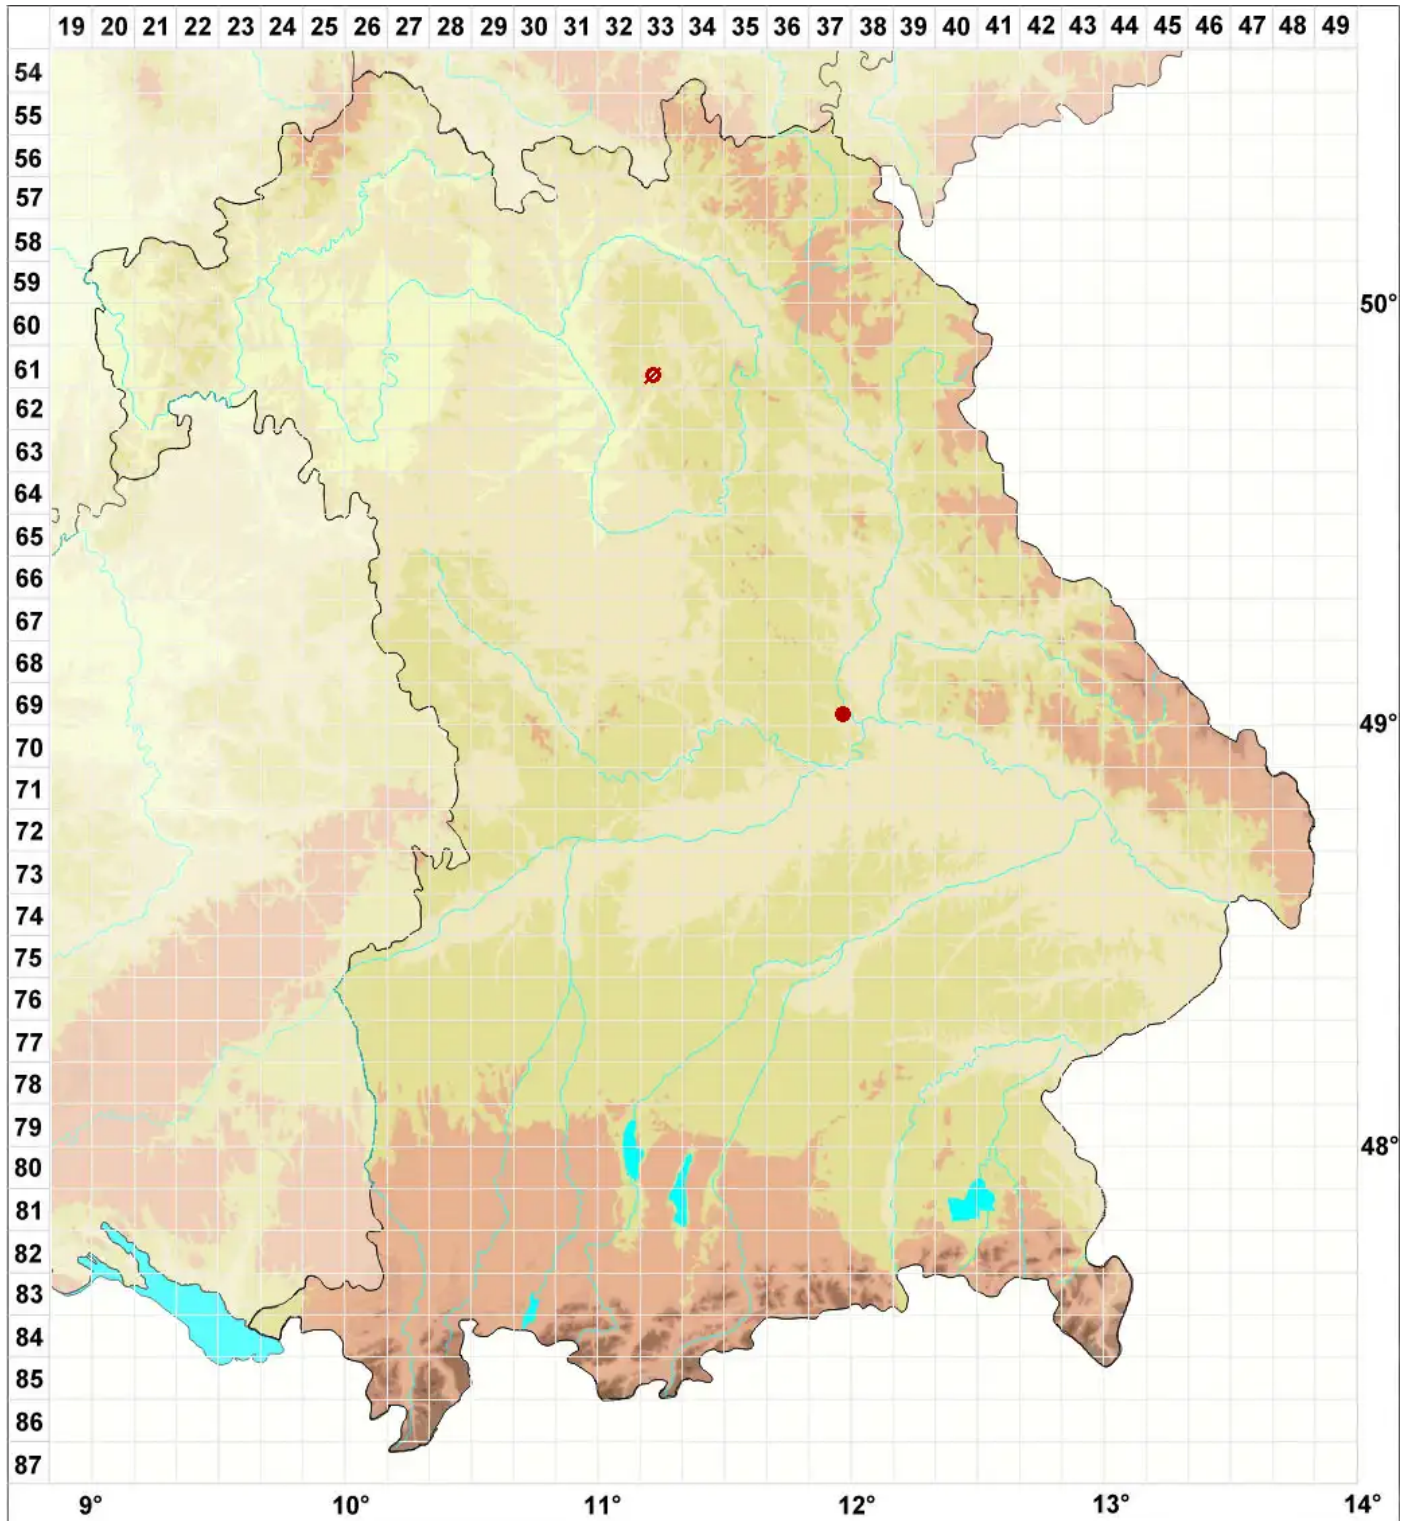

# Peccania coralloides (A. Massal.) A. Massal.

## Korallen-Schwarzflechte

Legende:

**Symbole:**

Ausgefülltes Symbol:  
Zeitraum von 1980 bis heute (Aktuelle Angabe)

Leeres Symbol:  
Zeitraum vor 1980 (Altangabe)

Quadrat: Herbarbeleg