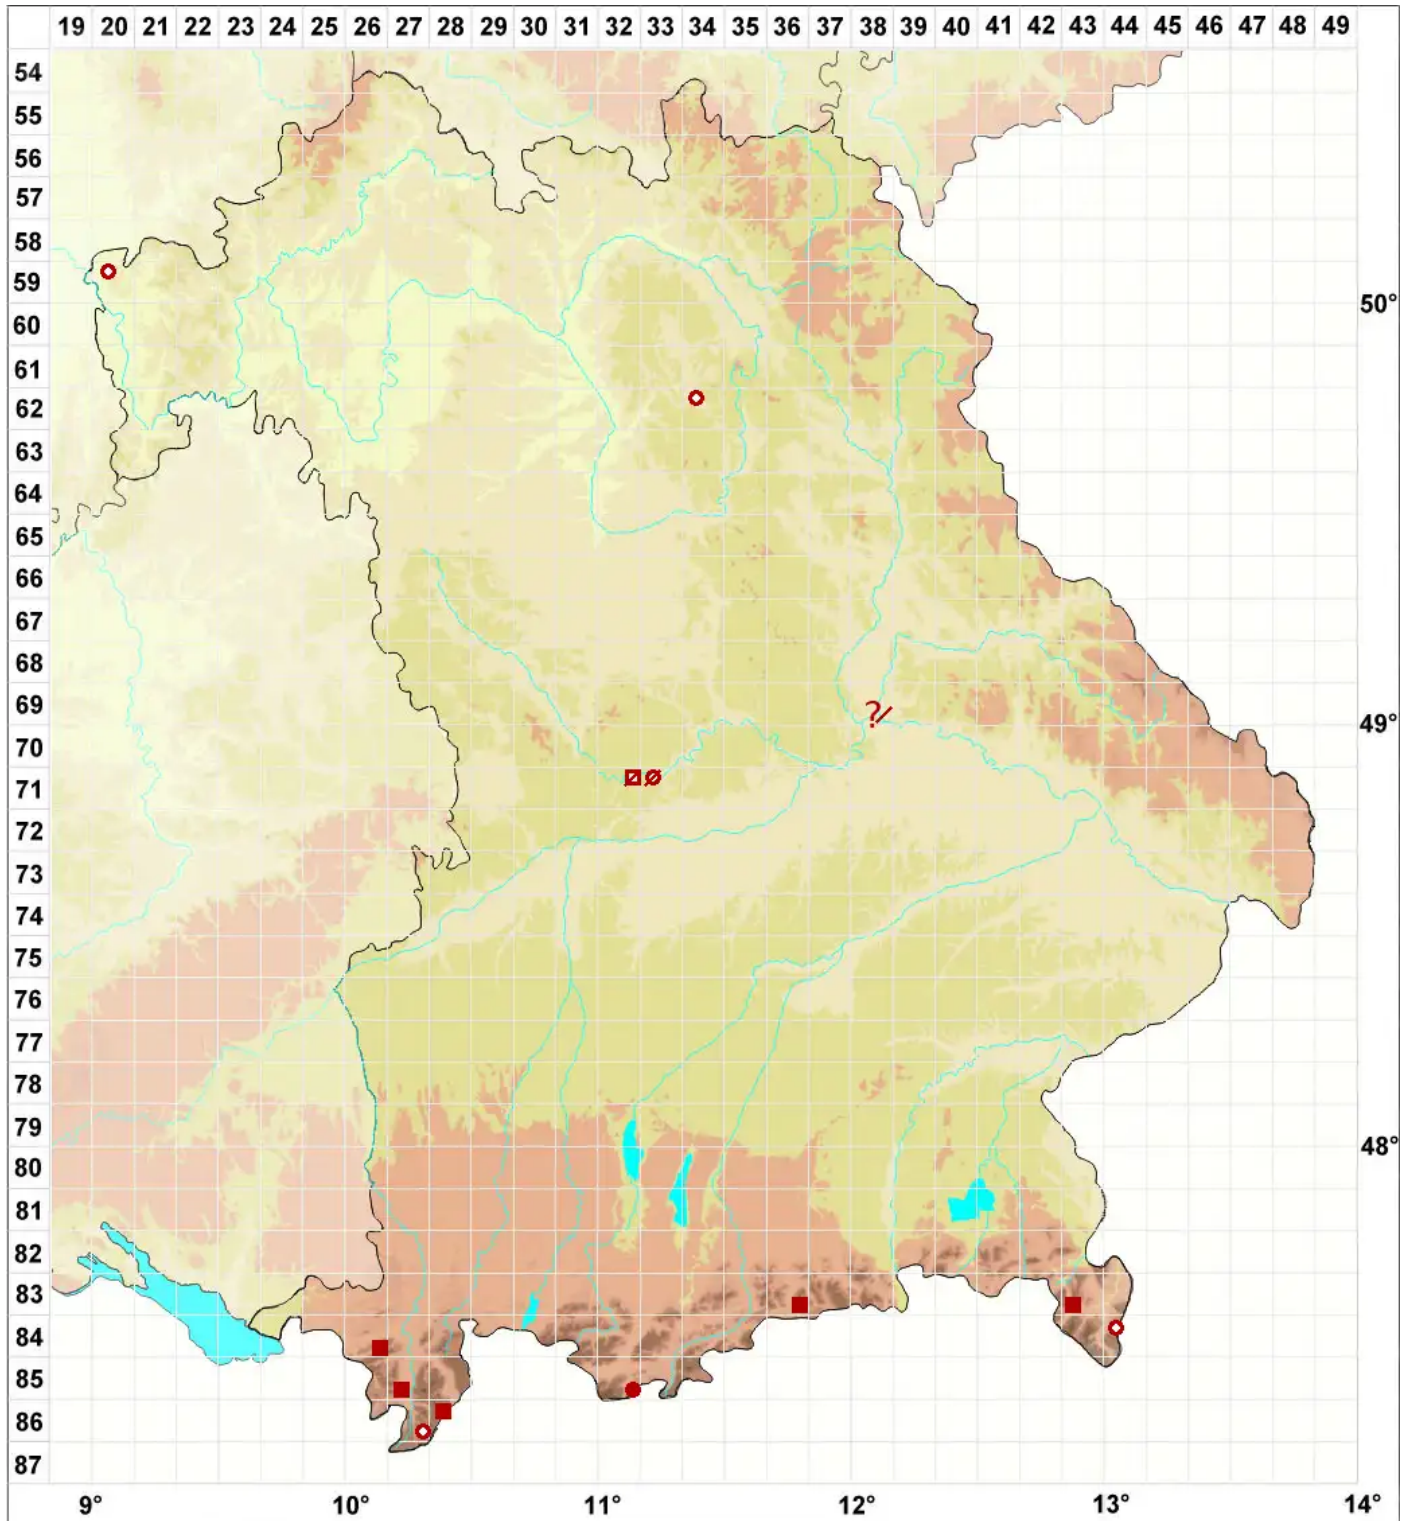

# Peltigera aphthosa (L.) Willd.

## Warzige Apfelflechte

Legende:

**Symbole:**

Ausgefülltes Symbol:  
Zeitraum von 1980 bis heute (Aktuelle Angabe)

Leeres Symbol:  
Zeitraum vor 1980 (Altangabe)

Quadrat: Herbarbeleg