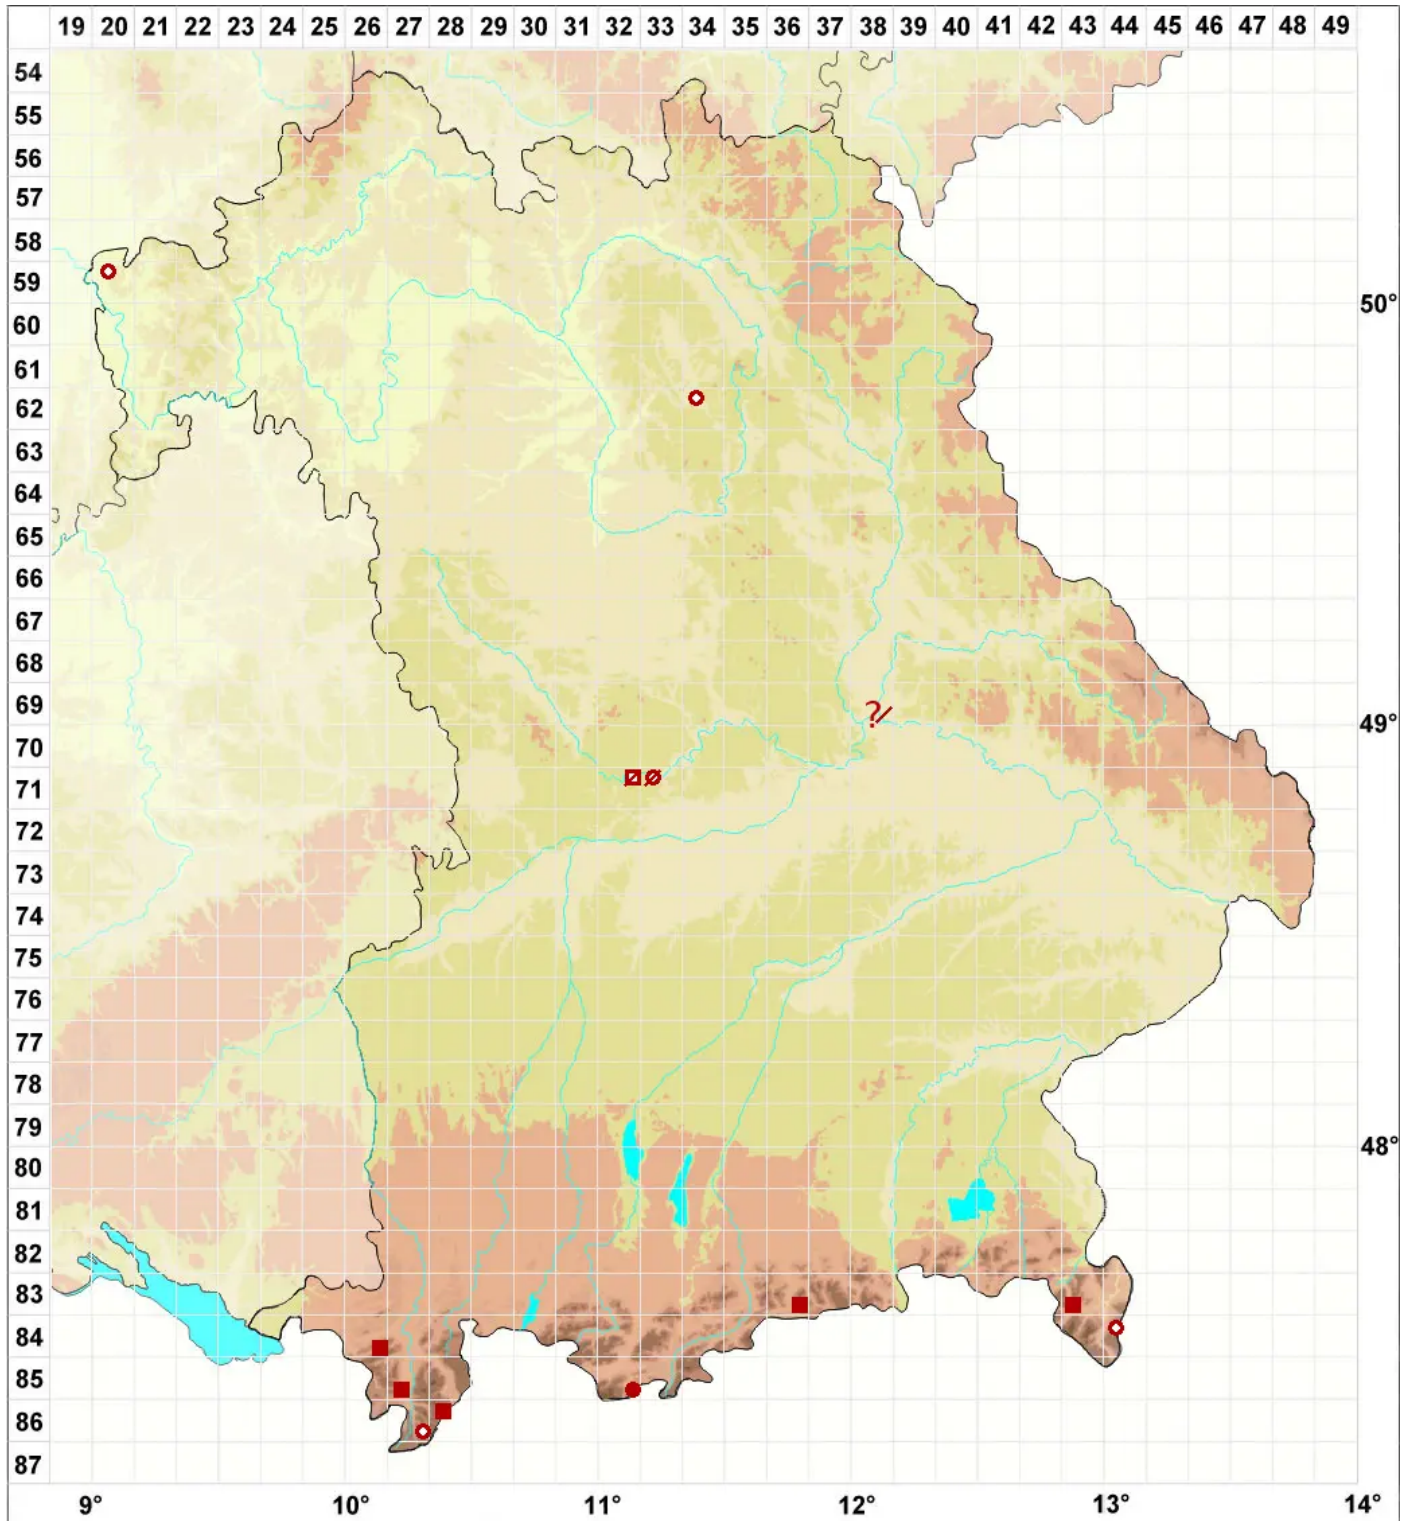

Peltigera aphthosa (L.) Willd.

Warzige Apfelflechte

Legende:

Symbole:

Ausgefülltes Symbol:
Zeitraum von 1980 bis heute (Aktuelle Angabe)

Leeres Symbol:
Zeitraum vor 1980 (Altangabe)

Quadrat: Herbarbeleg