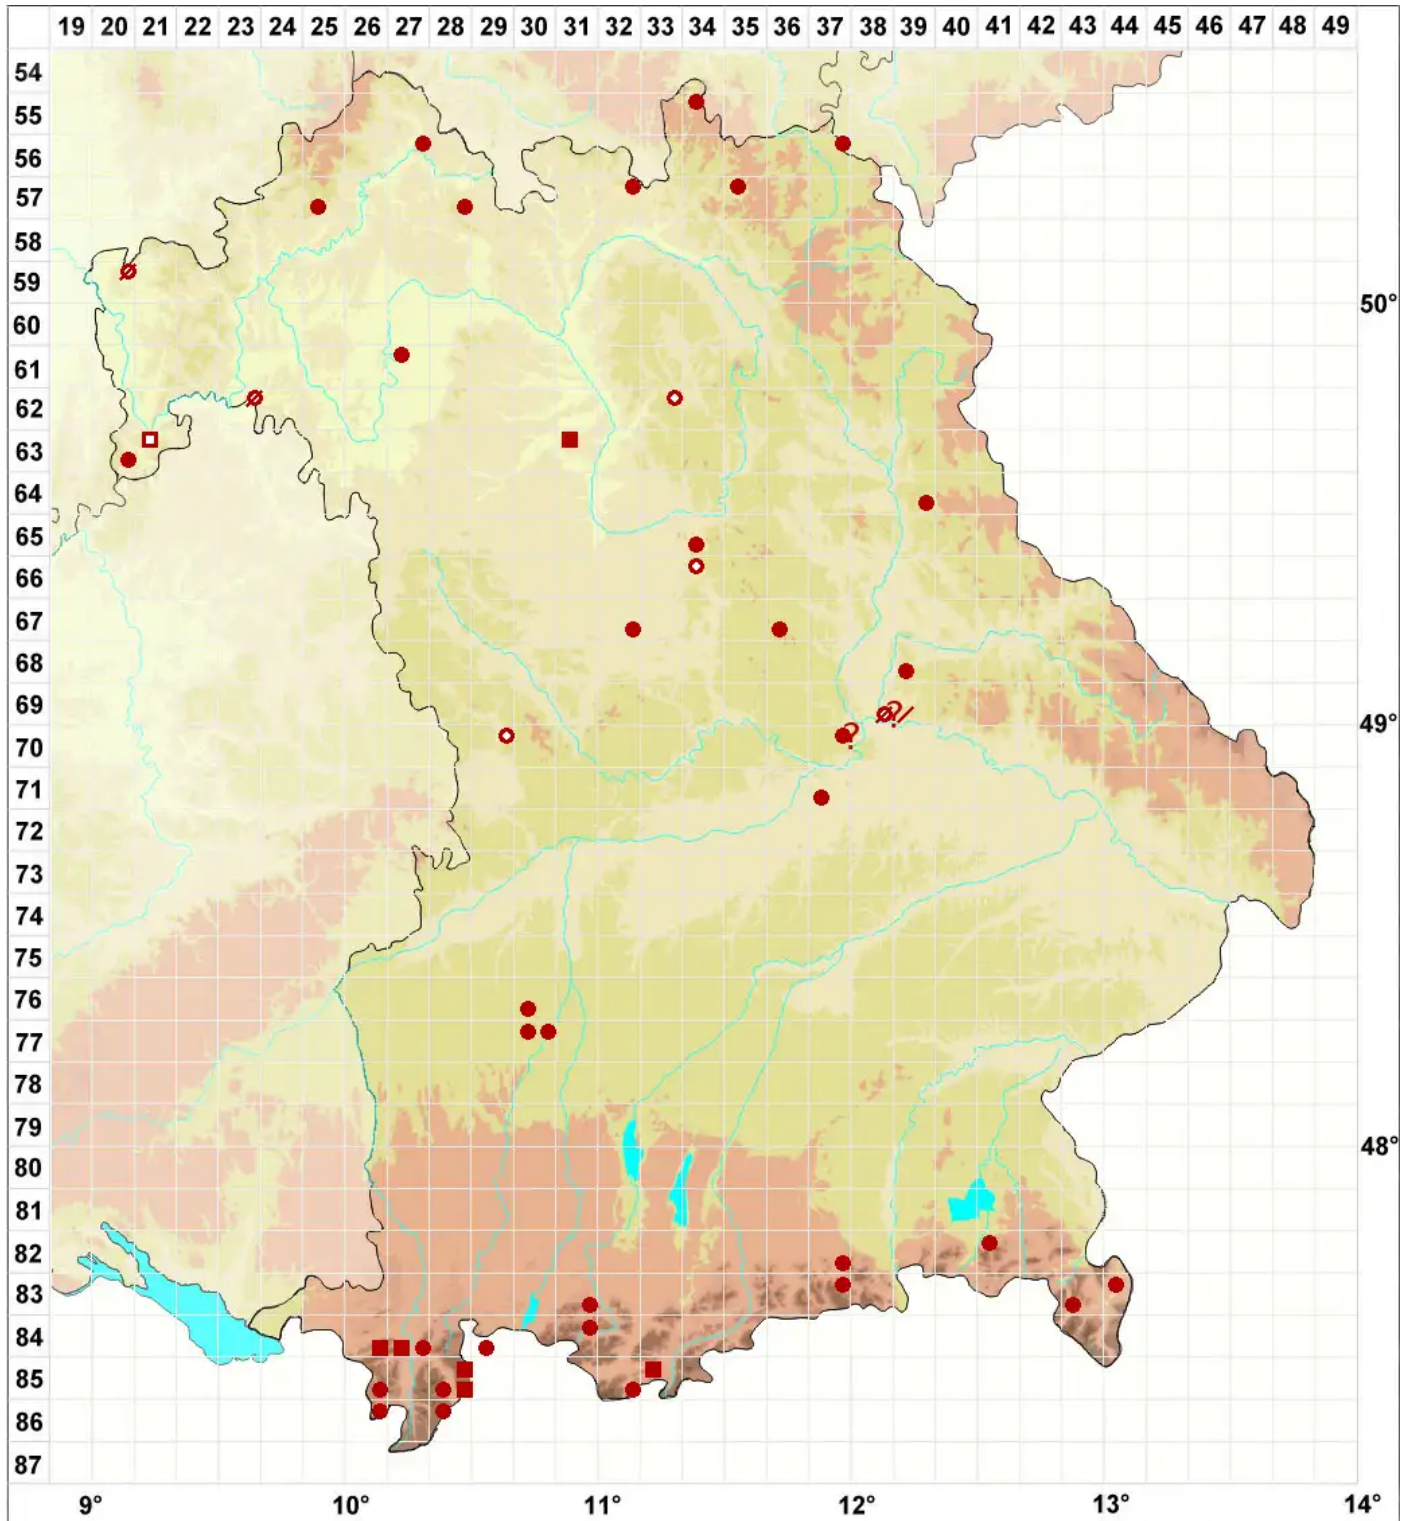

Peltigera canina (L.) Willd.

Echte Hundsflechte

Legende:

- Symbole:**
Ausgefülltes Symbol:
Zeitraum von 1980 bis heute (Aktuelle Angabe)
Leeres Symbol:
Zeitraum vor 1980 (Altangabe)
Quadrat: Herbarbeleg