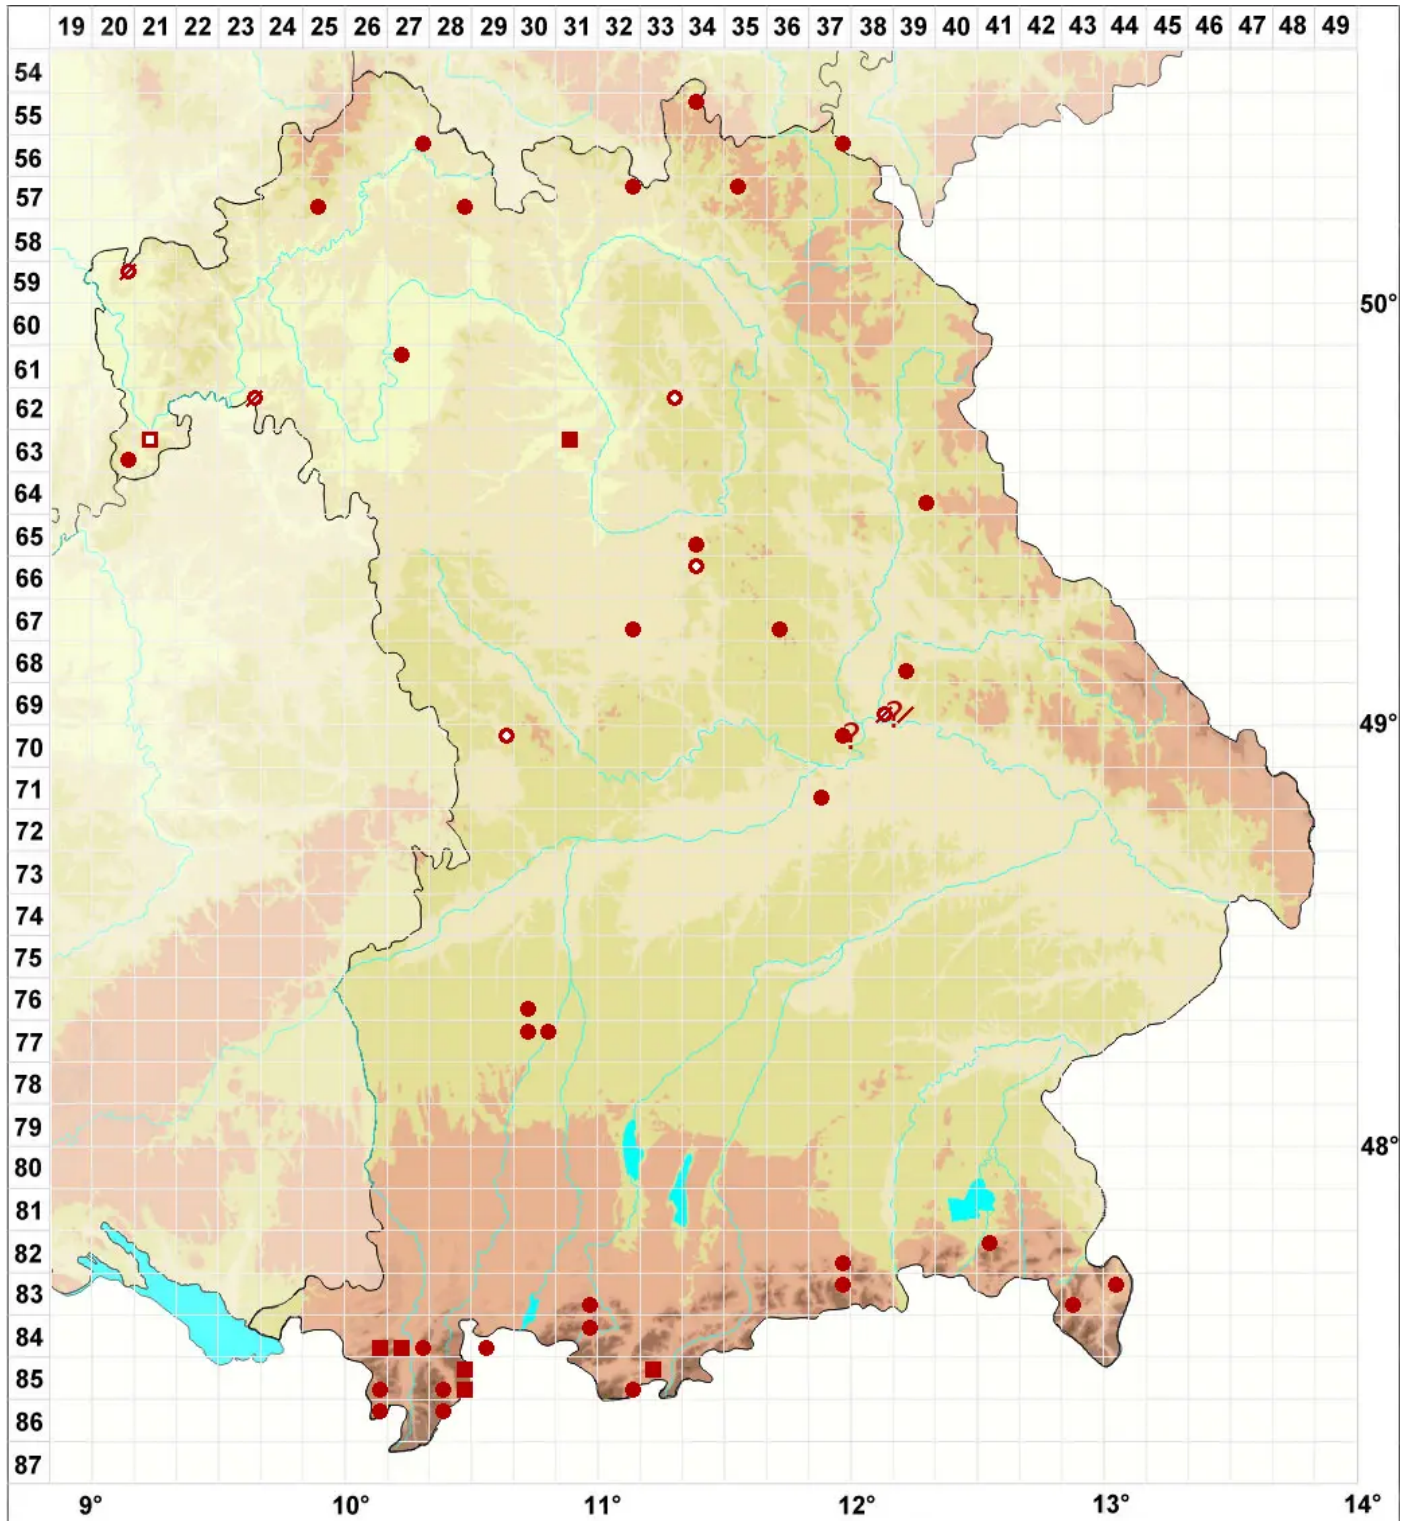

Peltigera canina (L.) Willd.

Echte Hundsflechte

Legende:

- Symbole:**
- Ausgefülltes Symbol:
Zeitraum von 1980 bis heute (Aktuelle Angabe)
 - Leeres Symbol:
Zeitraum vor 1980 (Altangabe)
 - Quadrat: Herbarbeleg