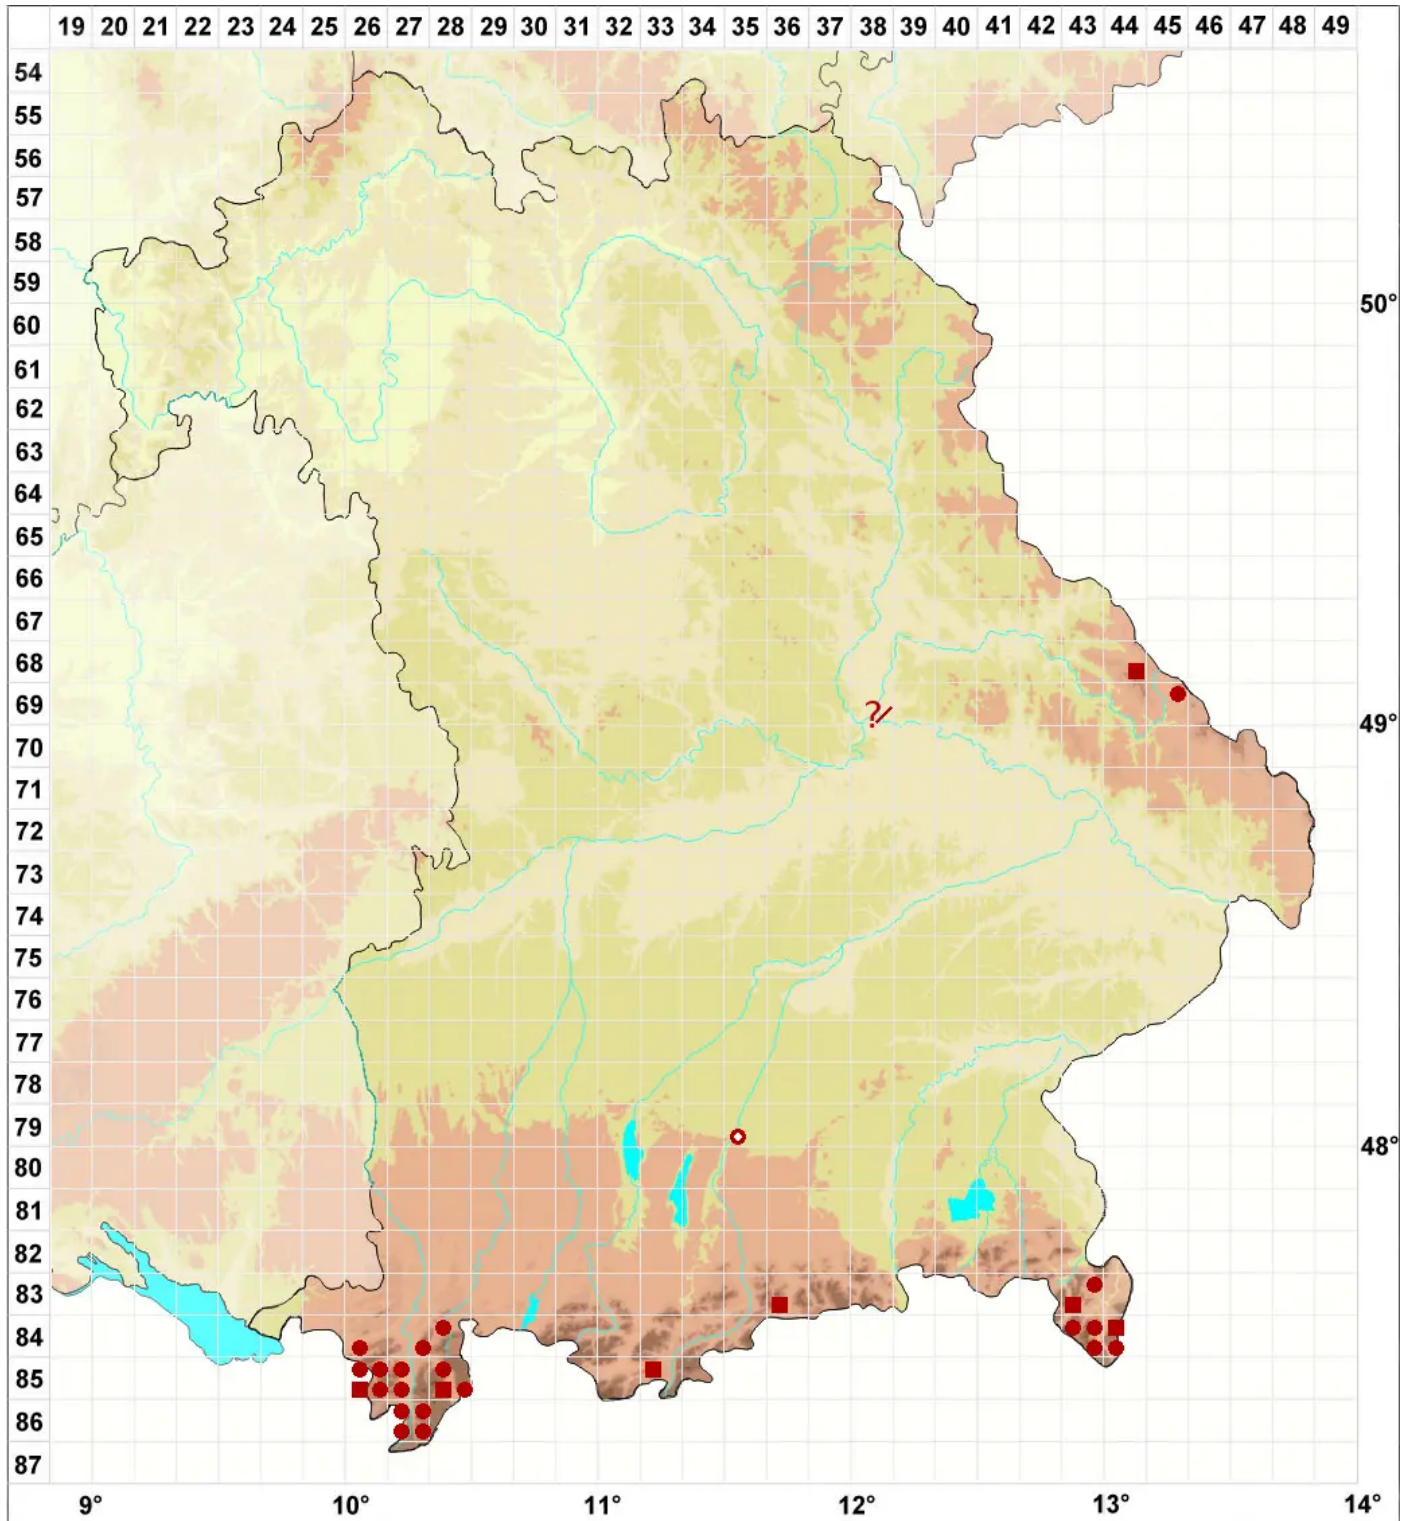

# Peltigera collina (Ach.) Röhl.

## Hügel-Schildflechte

Legende:

**Symbole:**

Ausgefülltes Symbol:  
Zeitraum von 1980 bis heute (Aktuelle Angabe)

Leeres Symbol:  
Zeitraum vor 1980 (Altangabe)

Quadrat: Herbarbeleg