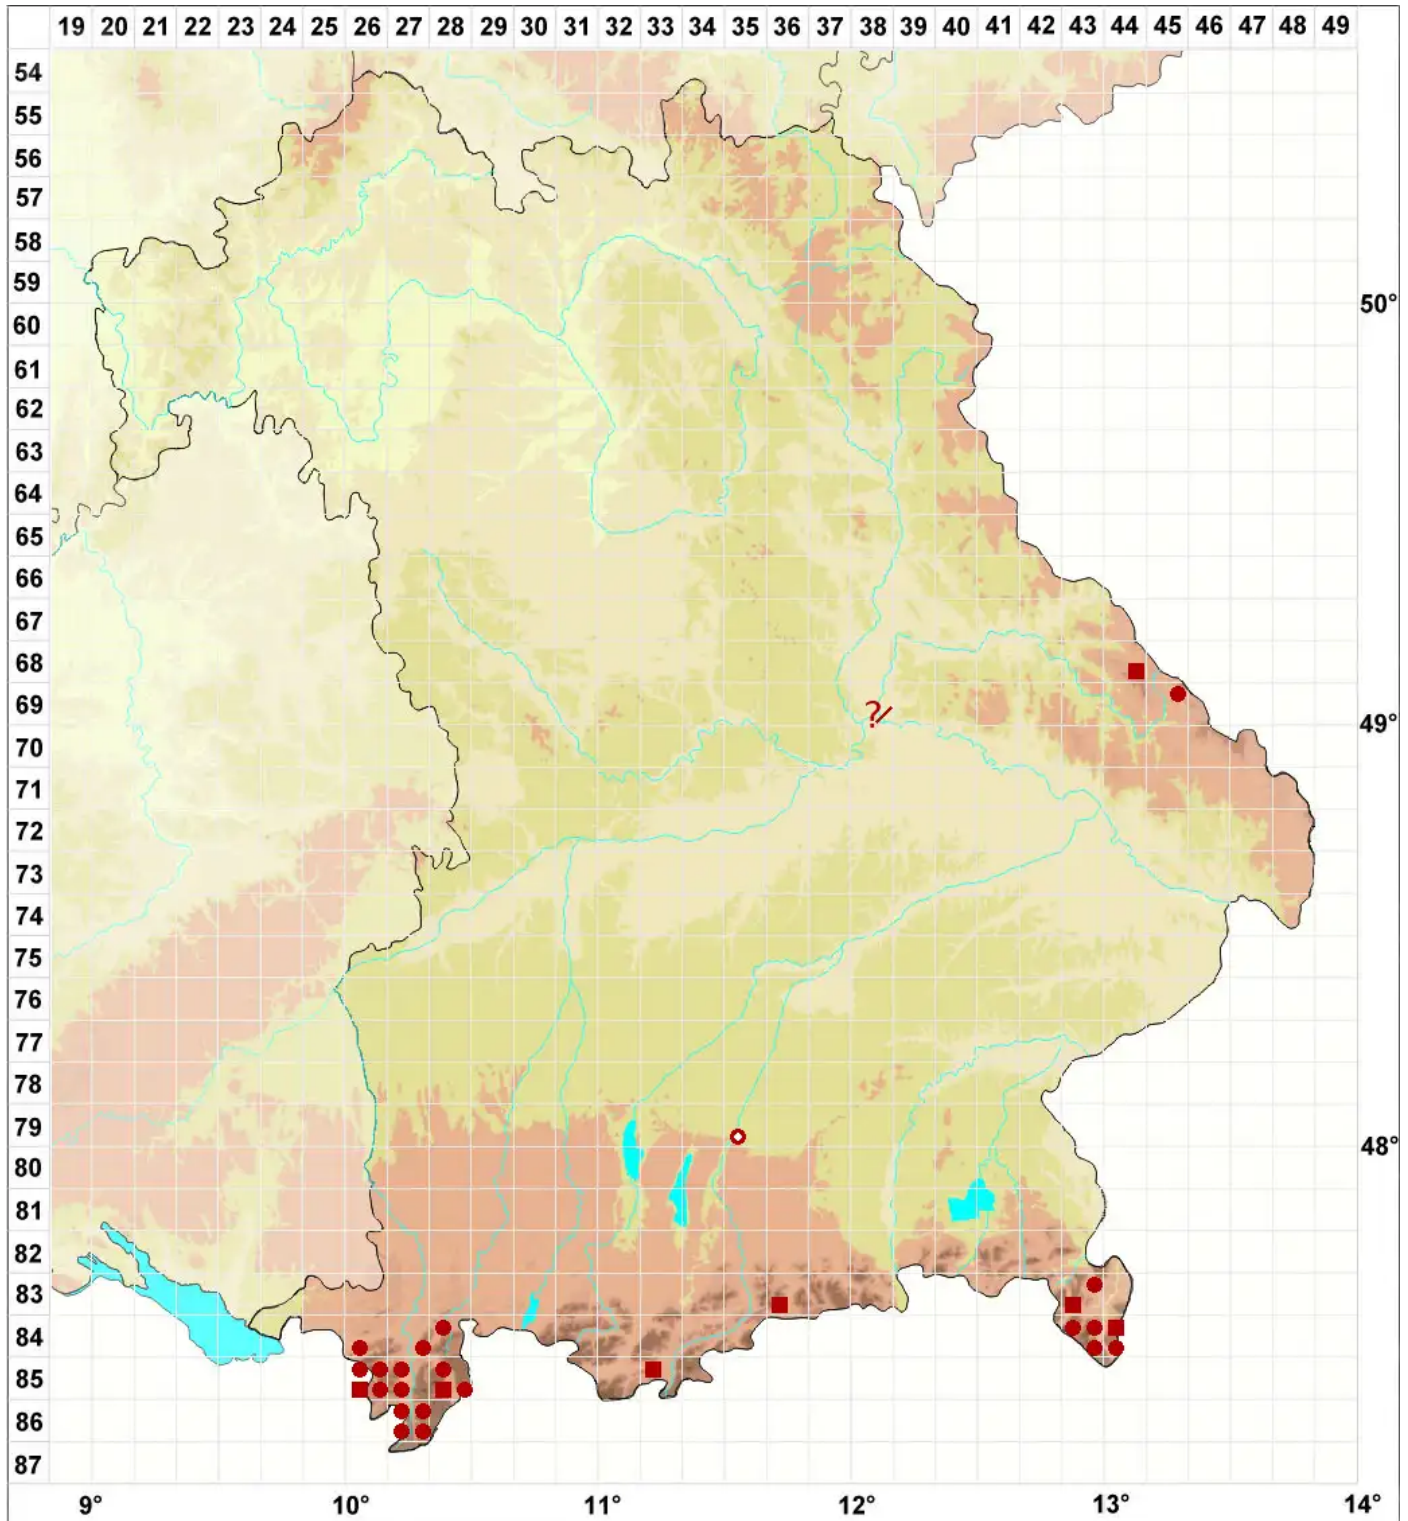

Peltigera collina (Ach.) Röhl.

Hügel-Schildflechte

Legende:

Symbole:

Ausgefülltes Symbol:
Zeitraum von 1980 bis heute (Aktuelle Angabe)

Leeres Symbol:
Zeitraum vor 1980 (Altangabe)

Quadrat: Herbarbeleg