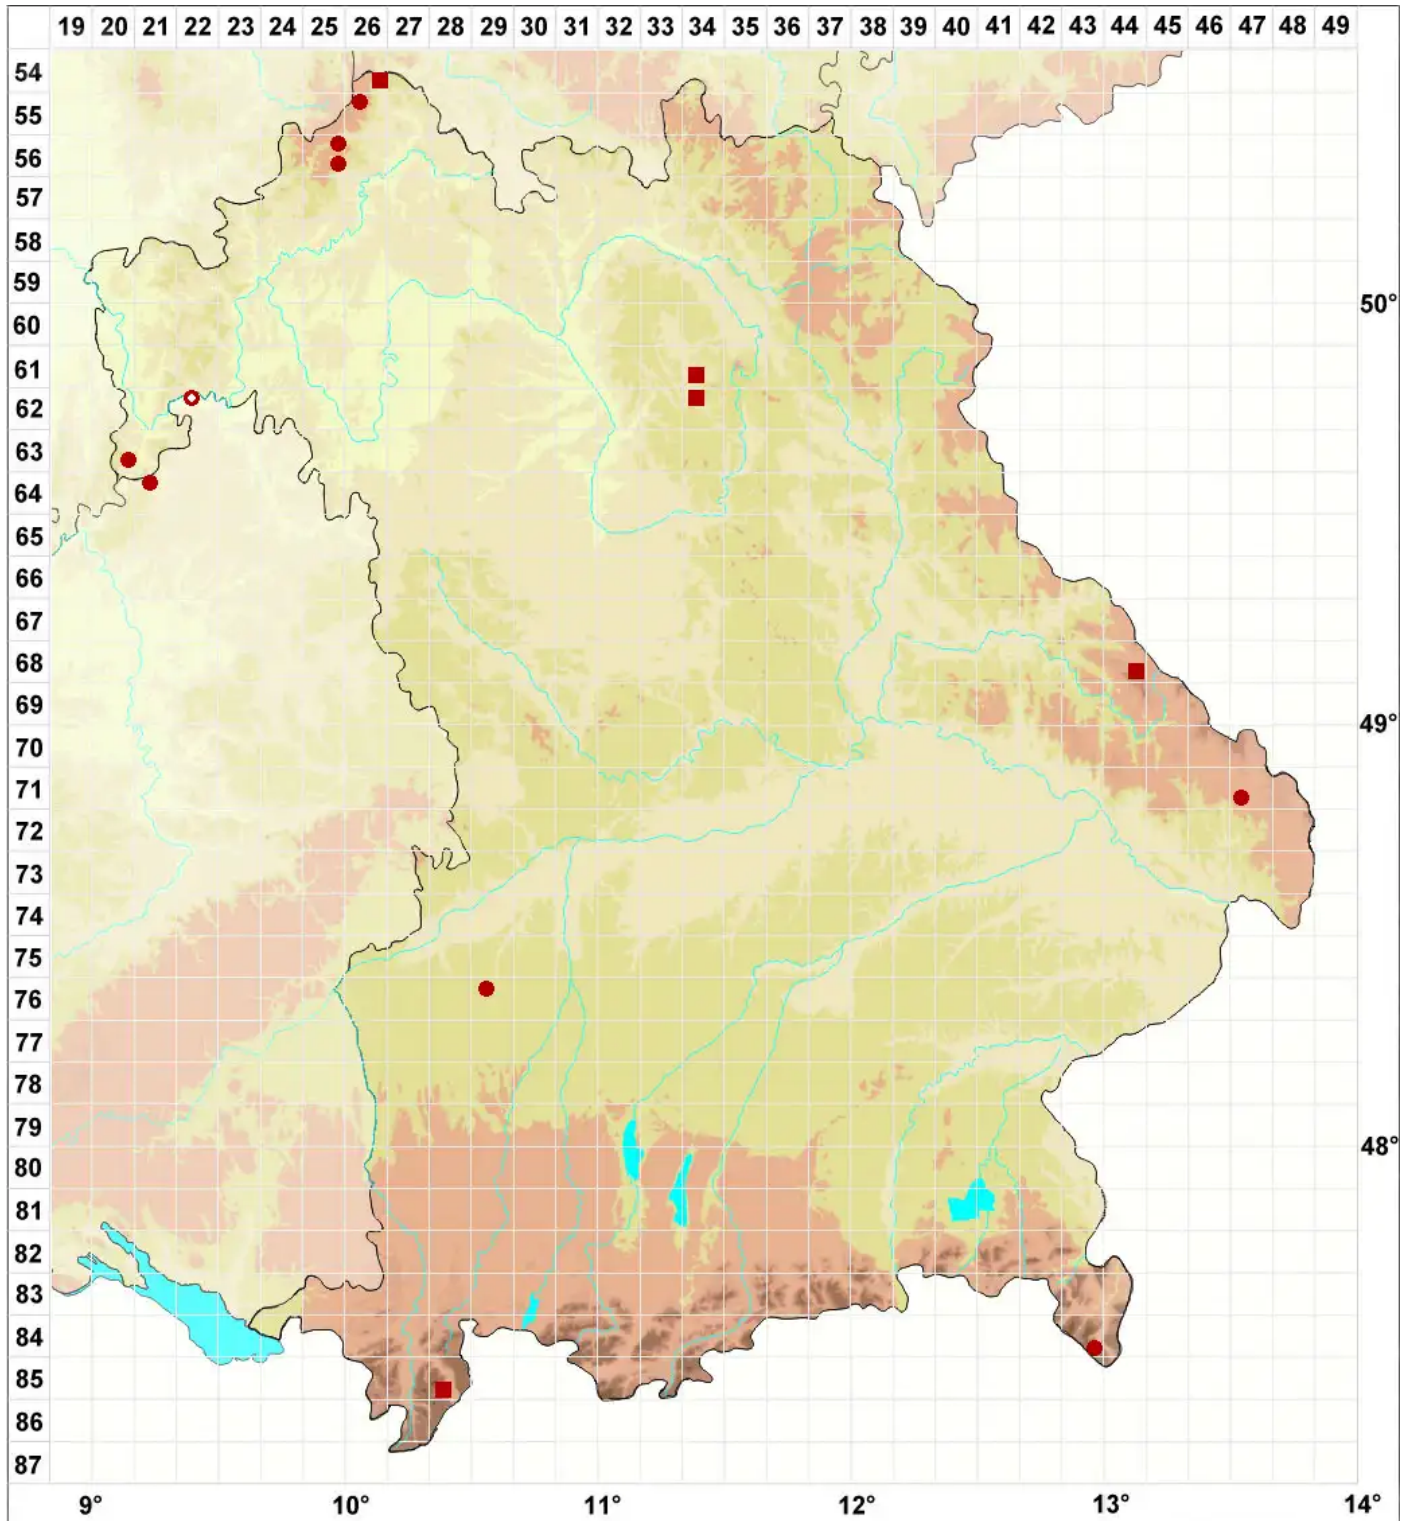

Peltigera degenii Gyeln.

Degens Schildflechte

Legende:

- Symbole:**
- Ausgefülltes Symbol:
Zeitraum von 1980 bis heute (Aktuelle Angabe)
 - Leeres Symbol:
Zeitraum vor 1980 (Altangabe)
 - Quadrat: Herbarbeleg