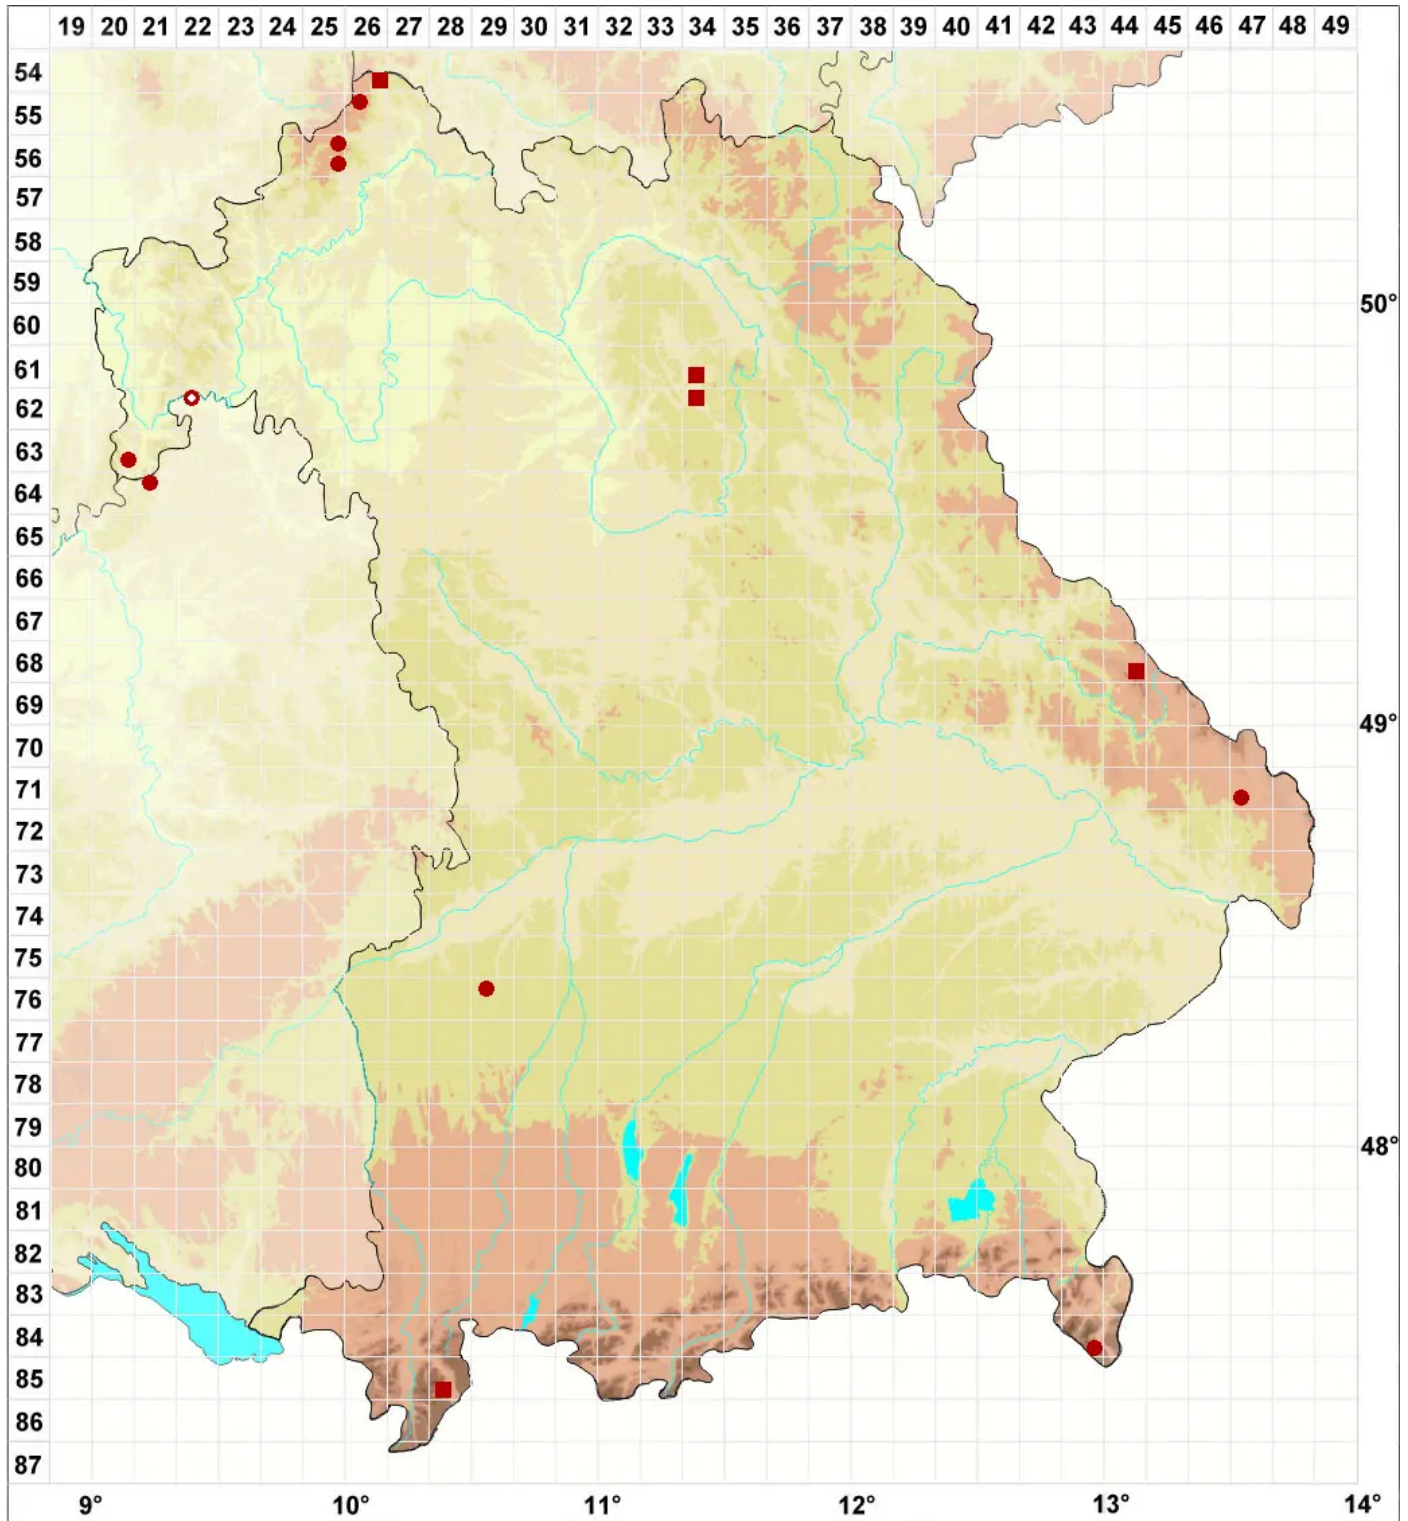

Peltigera degenii Gyeln.

Degens Schildflechte

Legende:

Symbole:

Ausgefülltes Symbol:
Zeitraum von 1980 bis heute (Aktuelle Angabe)

Leeres Symbol:
Zeitraum vor 1980 (Altangabe)

Quadrat: Herbarbeleg