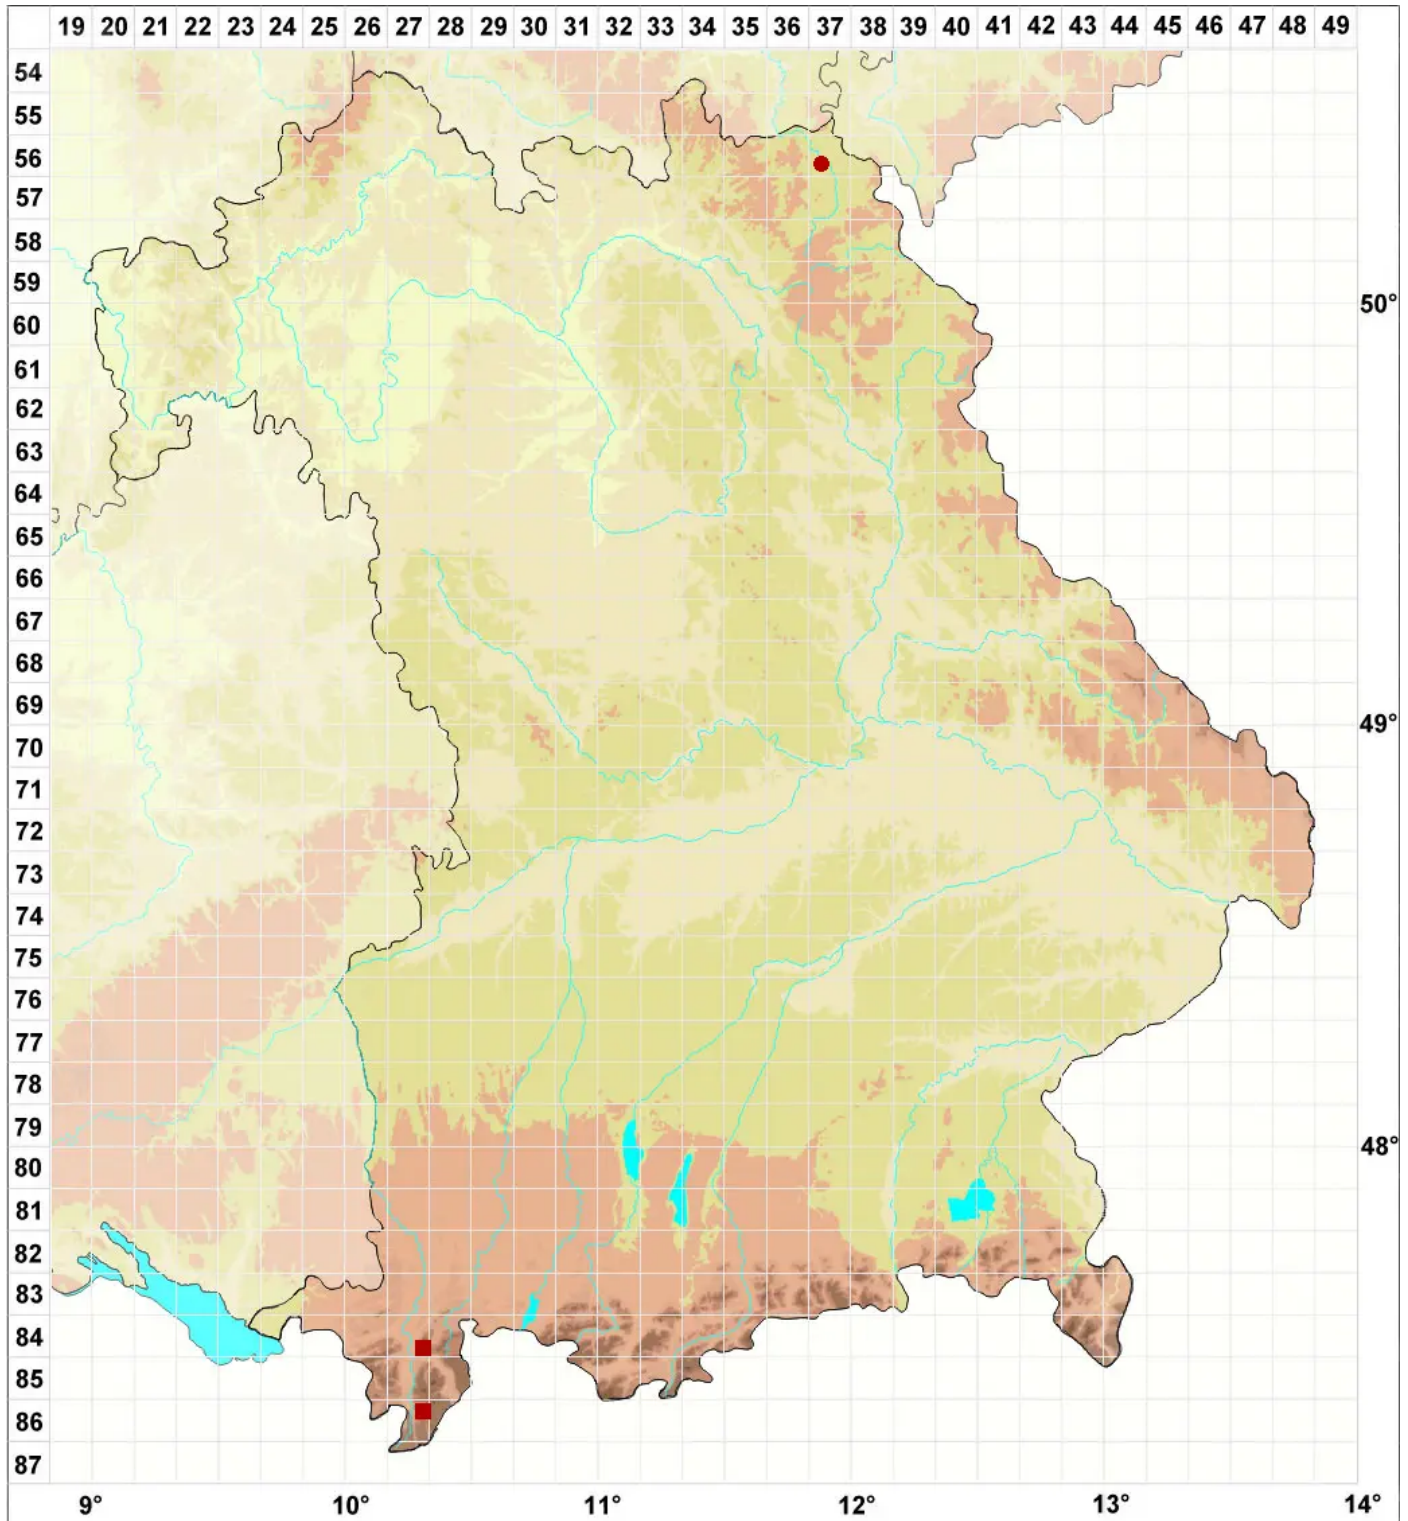

# Peltigera elisabethae Gyeln.

## Elisabeths Schildflechte

Legende:

**Symbole:**

Ausgefülltes Symbol:  
Zeitraum von 1980 bis heute (Aktuelle Angabe)

Leeres Symbol:  
Zeitraum vor 1980 (Altangabe)

Quadrat: Herbarbeleg