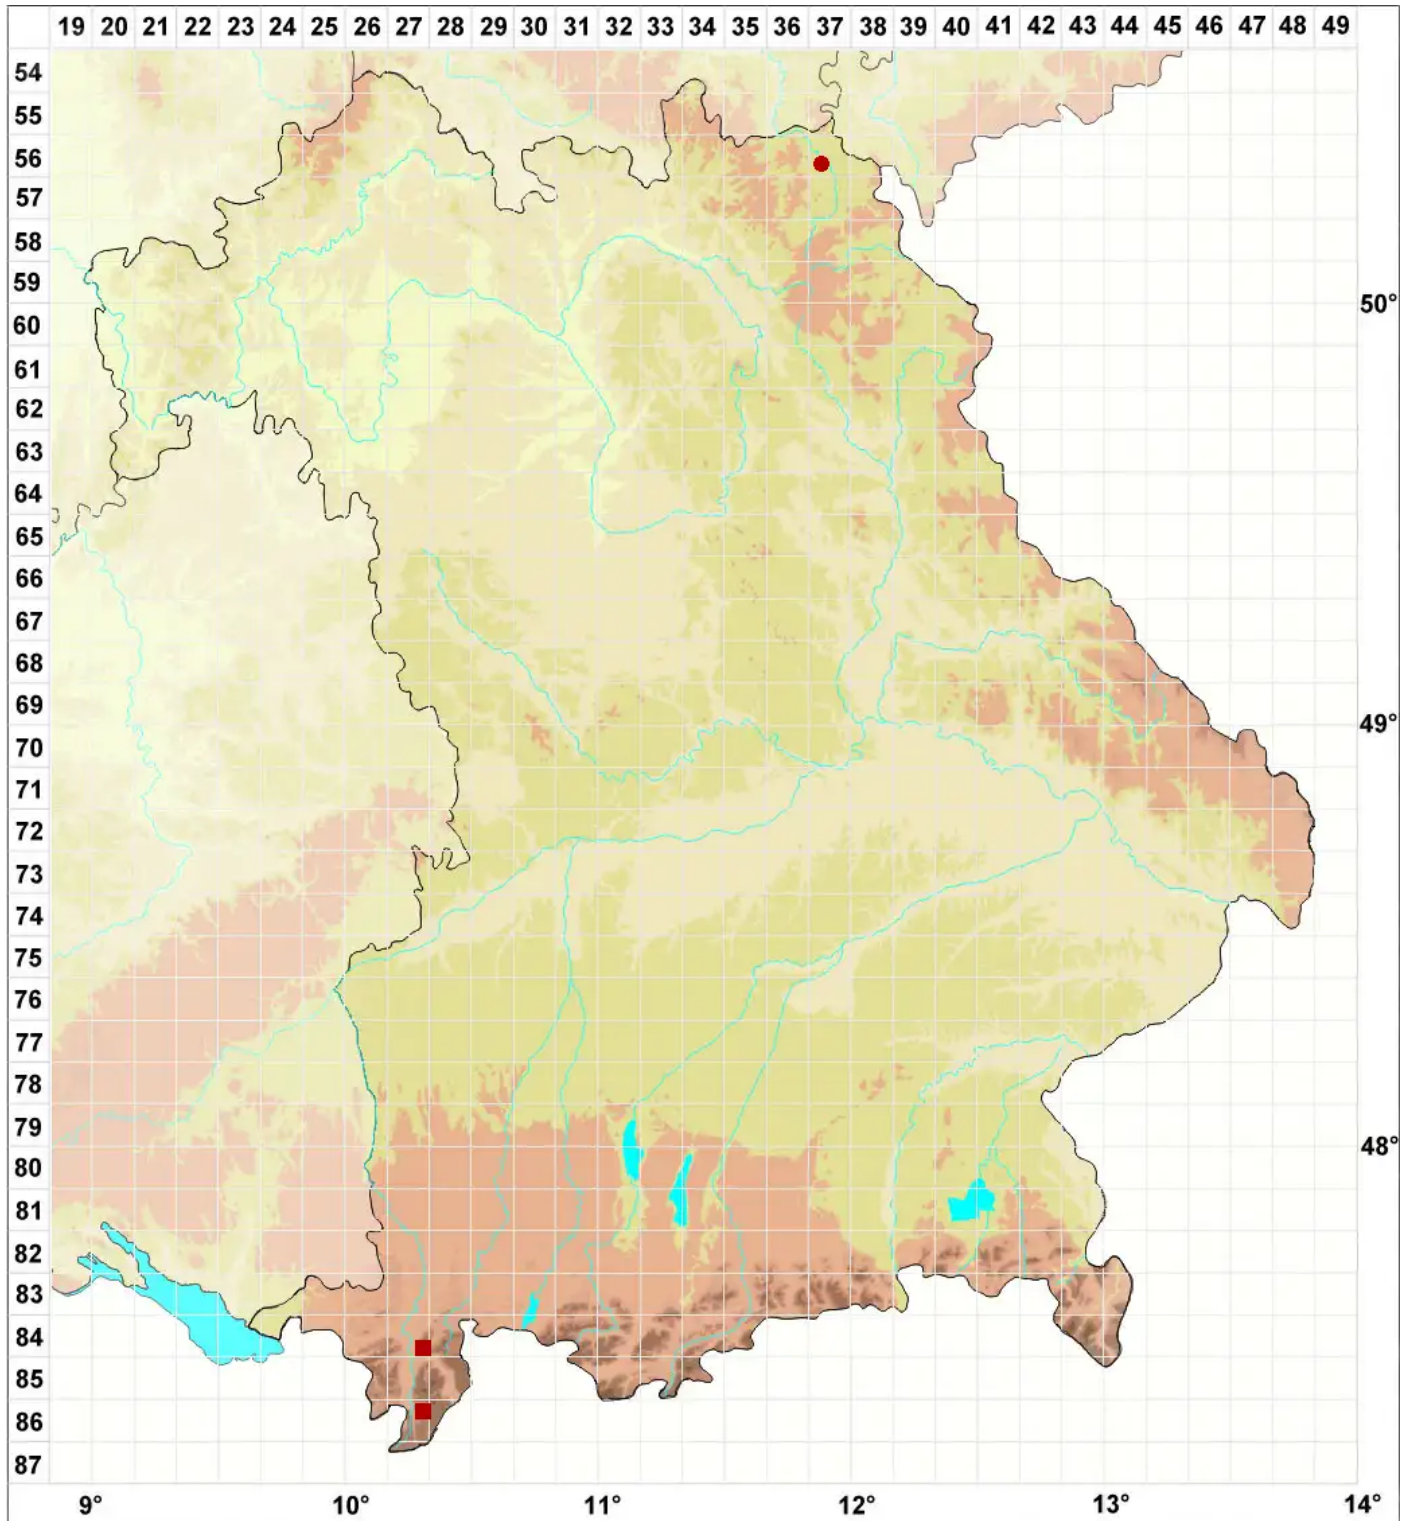

Peltigera elisabethae Gyeln.

Elisabeths Schildflechte

Legende:

- Symbole:**
Ausgefülltes Symbol:
Zeitraum von 1980 bis heute (Aktuelle Angabe)
Leeres Symbol:
Zeitraum vor 1980 (Altangabe)
Quadrat: Herbarbeleg