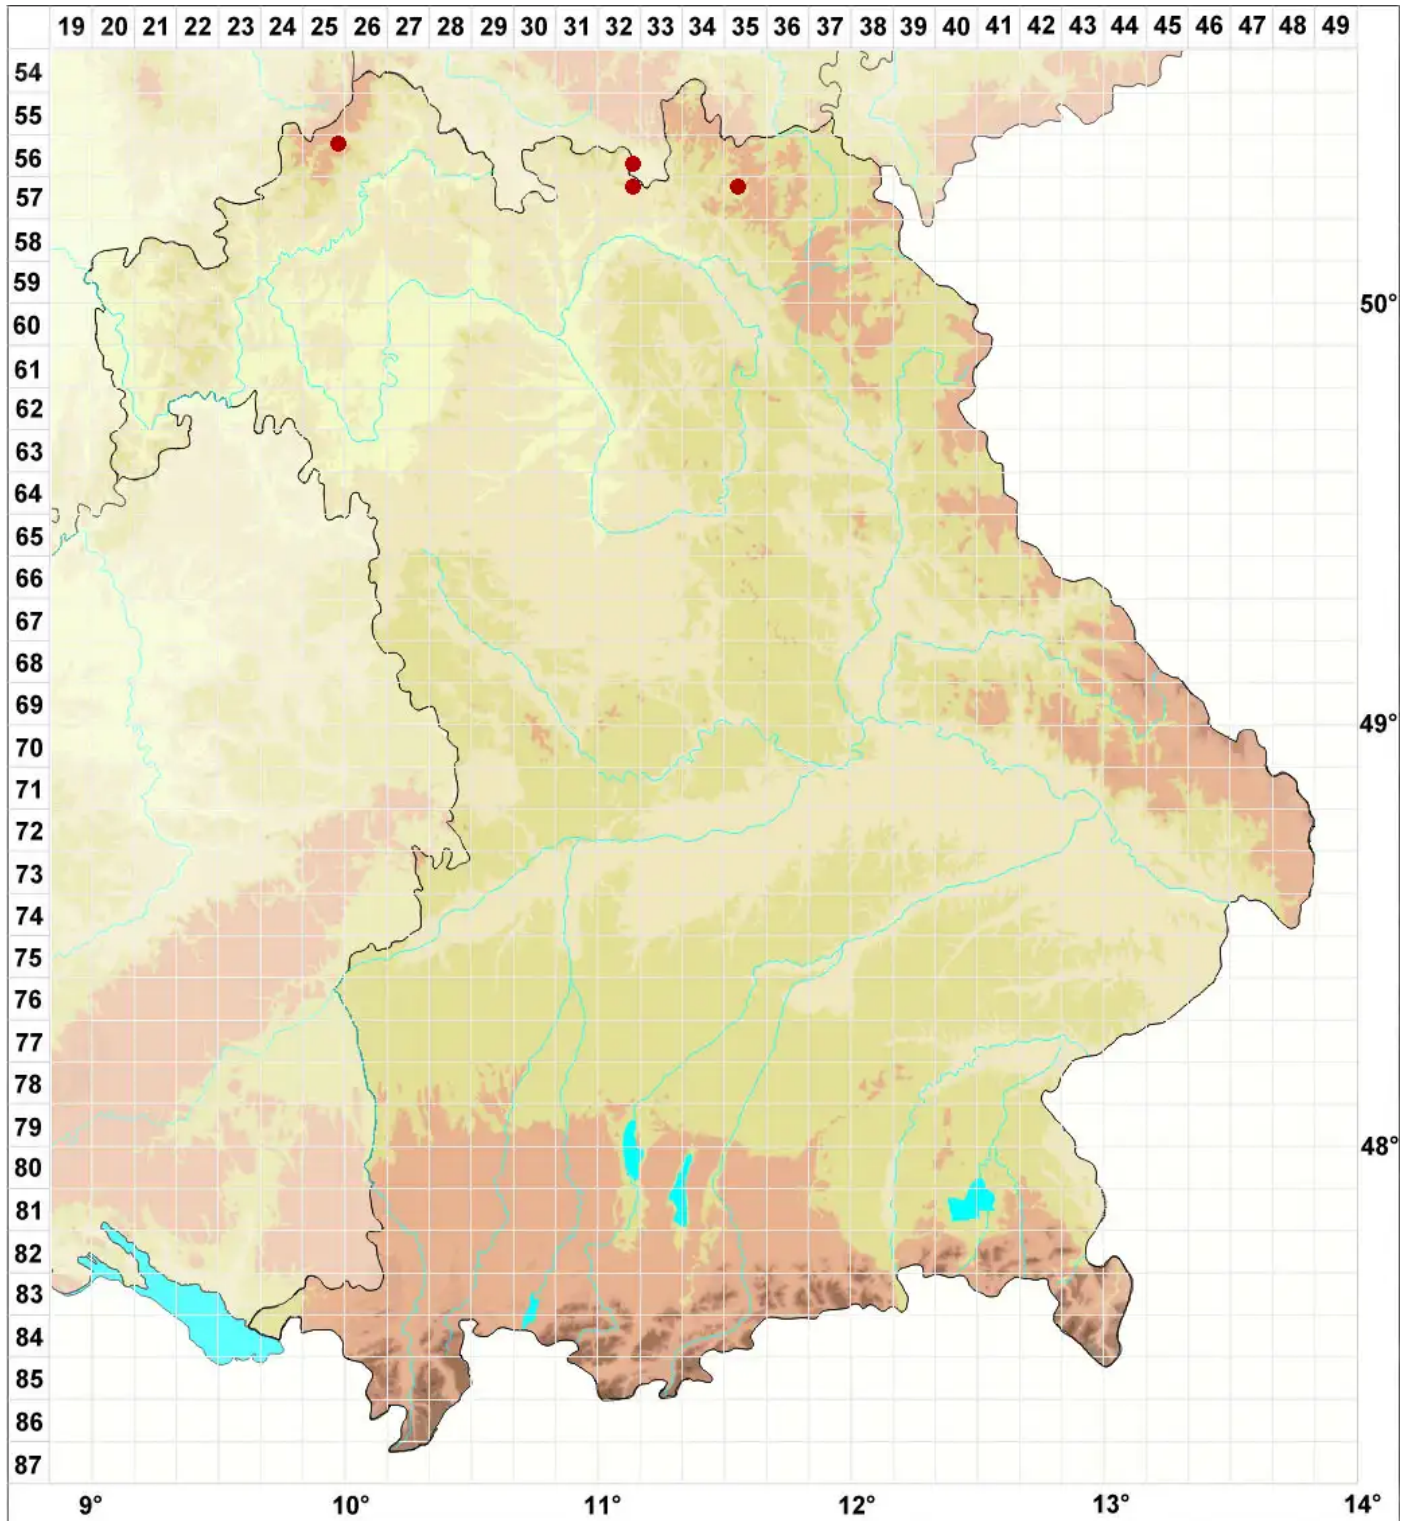

Peltigera extenuata (Nyl.) Vain.

Kleine Schildflechte

Legende:

- Symbole:**
- Ausgefülltes Symbol:
Zeitraum von 1980 bis heute (Aktuelle Angabe)
 - Leeres Symbol:
Zeitraum vor 1980 (Altangabe)
 - Quadrat: Herbarbeleg