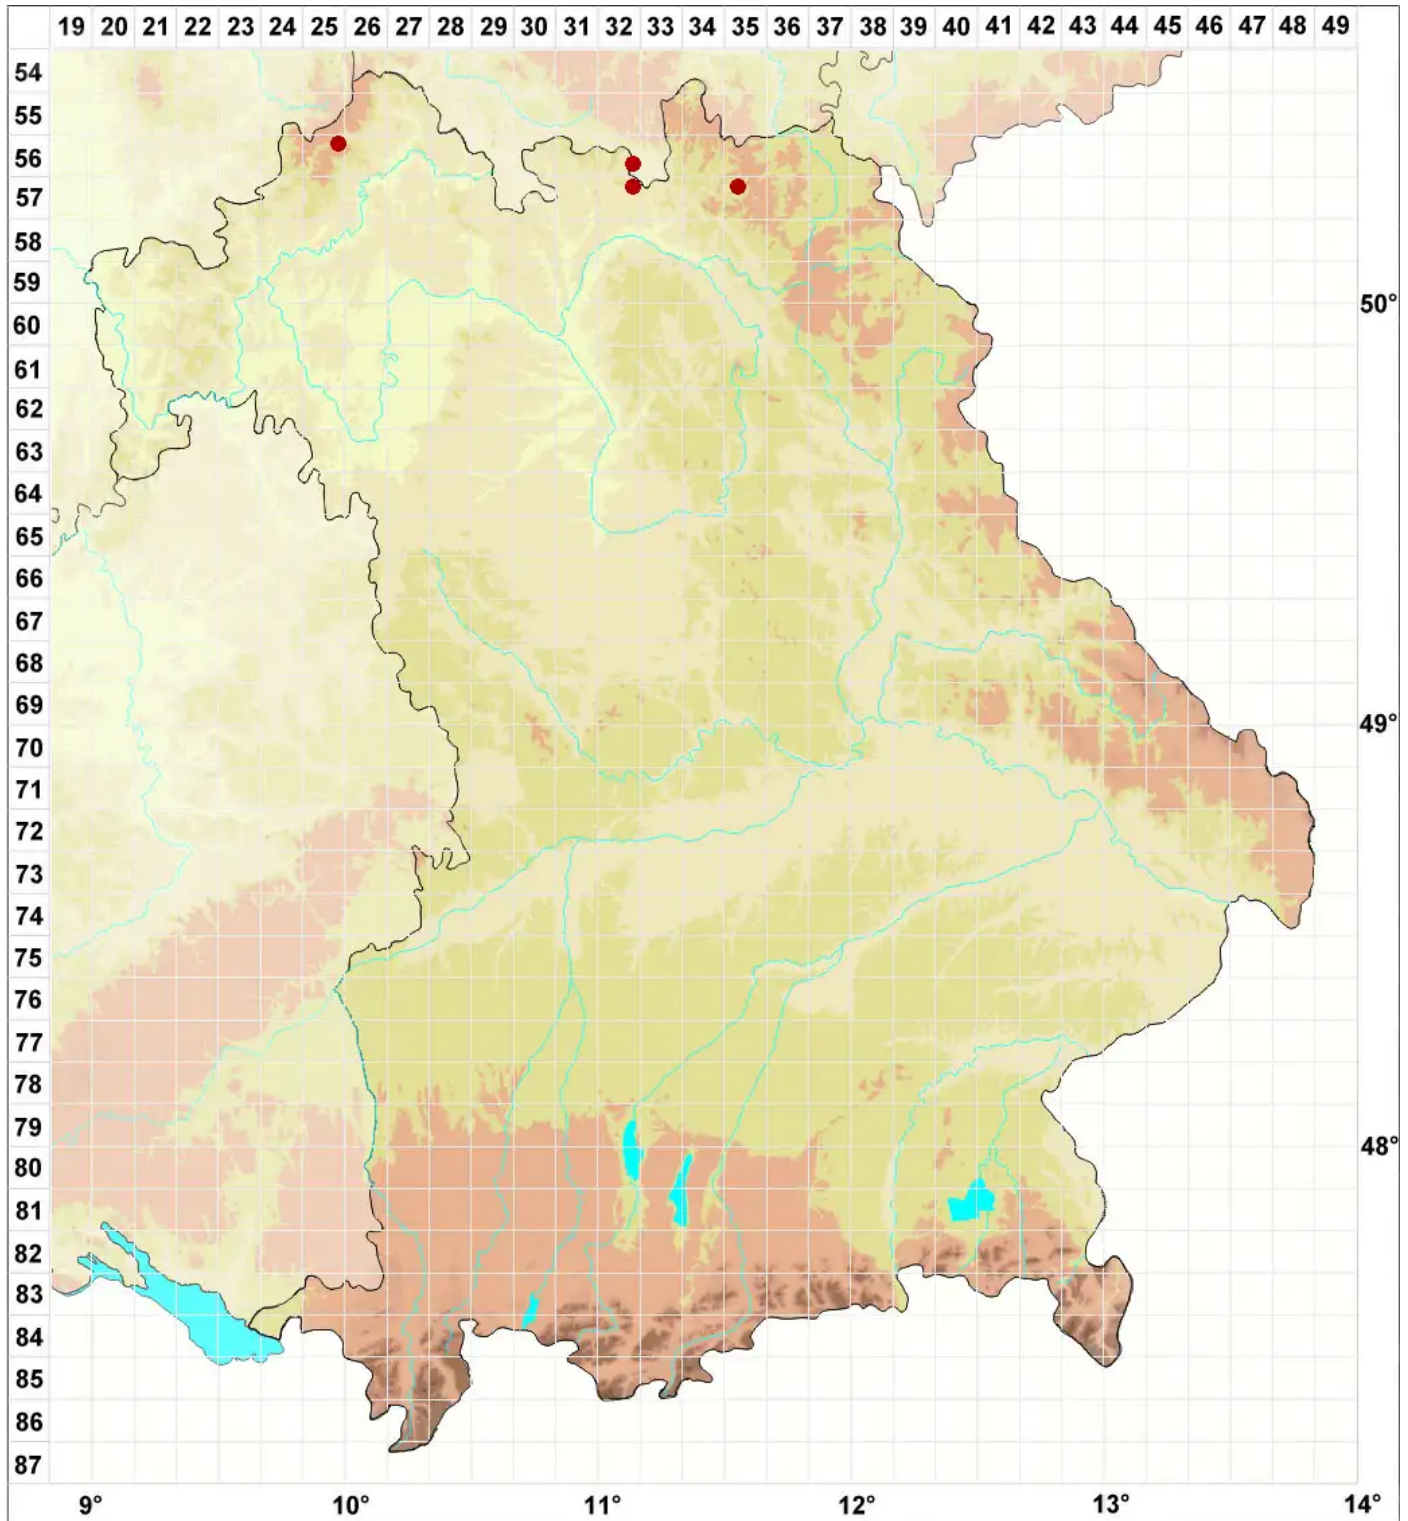

Peltigera extenuata (Nyl.) Vain.

Kleine Schildflechte

Legende:

Symbole:

Ausgefülltes Symbol:
Zeitraum von 1980 bis heute (Aktuelle Angabe)

Leeres Symbol:
Zeitraum vor 1980 (Altangabe)

Quadrat: Herbarbeleg