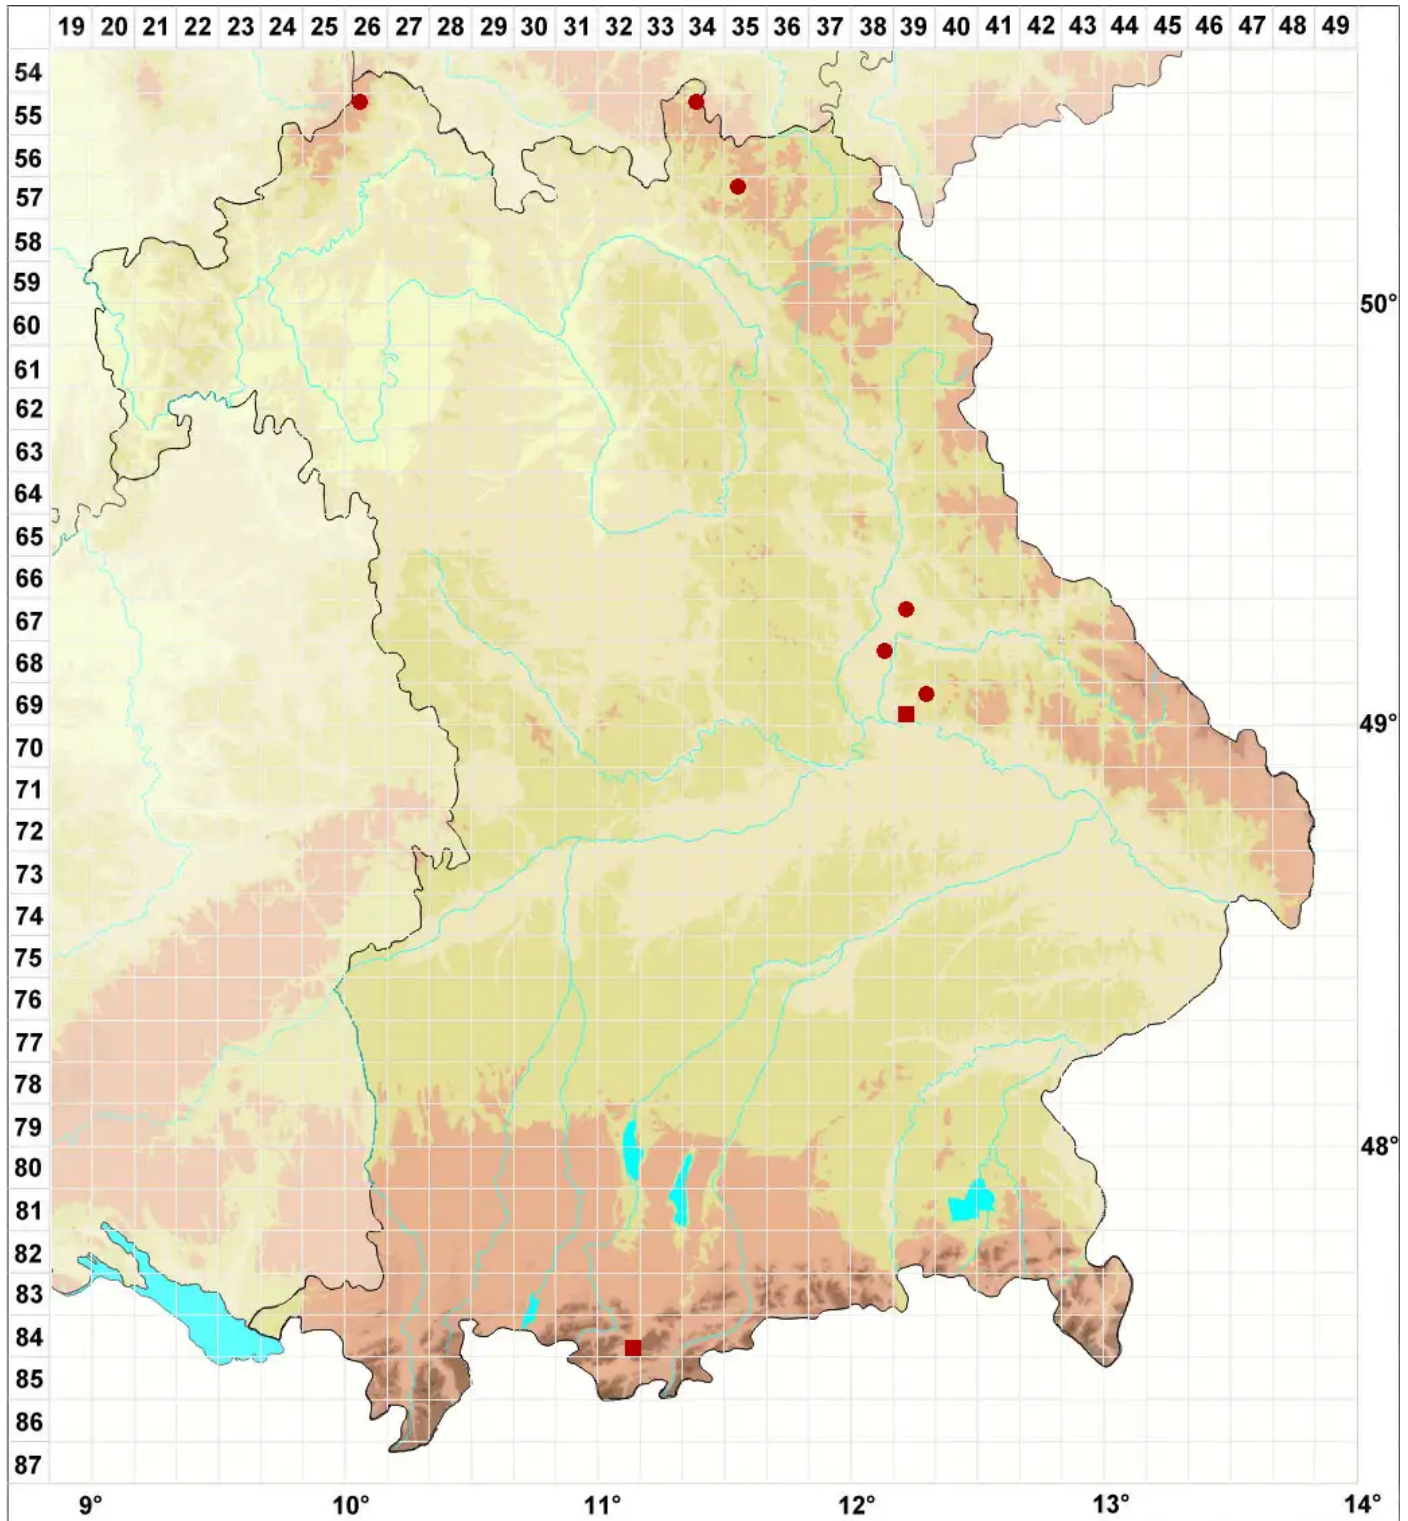

Peltigera hymenina (Ach.) Delise ex Duby

Salat-Schildflechte

Legende:

Symbole:

Ausgefülltes Symbol:
Zeitraum von 1980 bis heute (Aktuelle Angabe)

Leeres Symbol:
Zeitraum vor 1980 (Altangabe)

Quadrat: Herbarbeleg