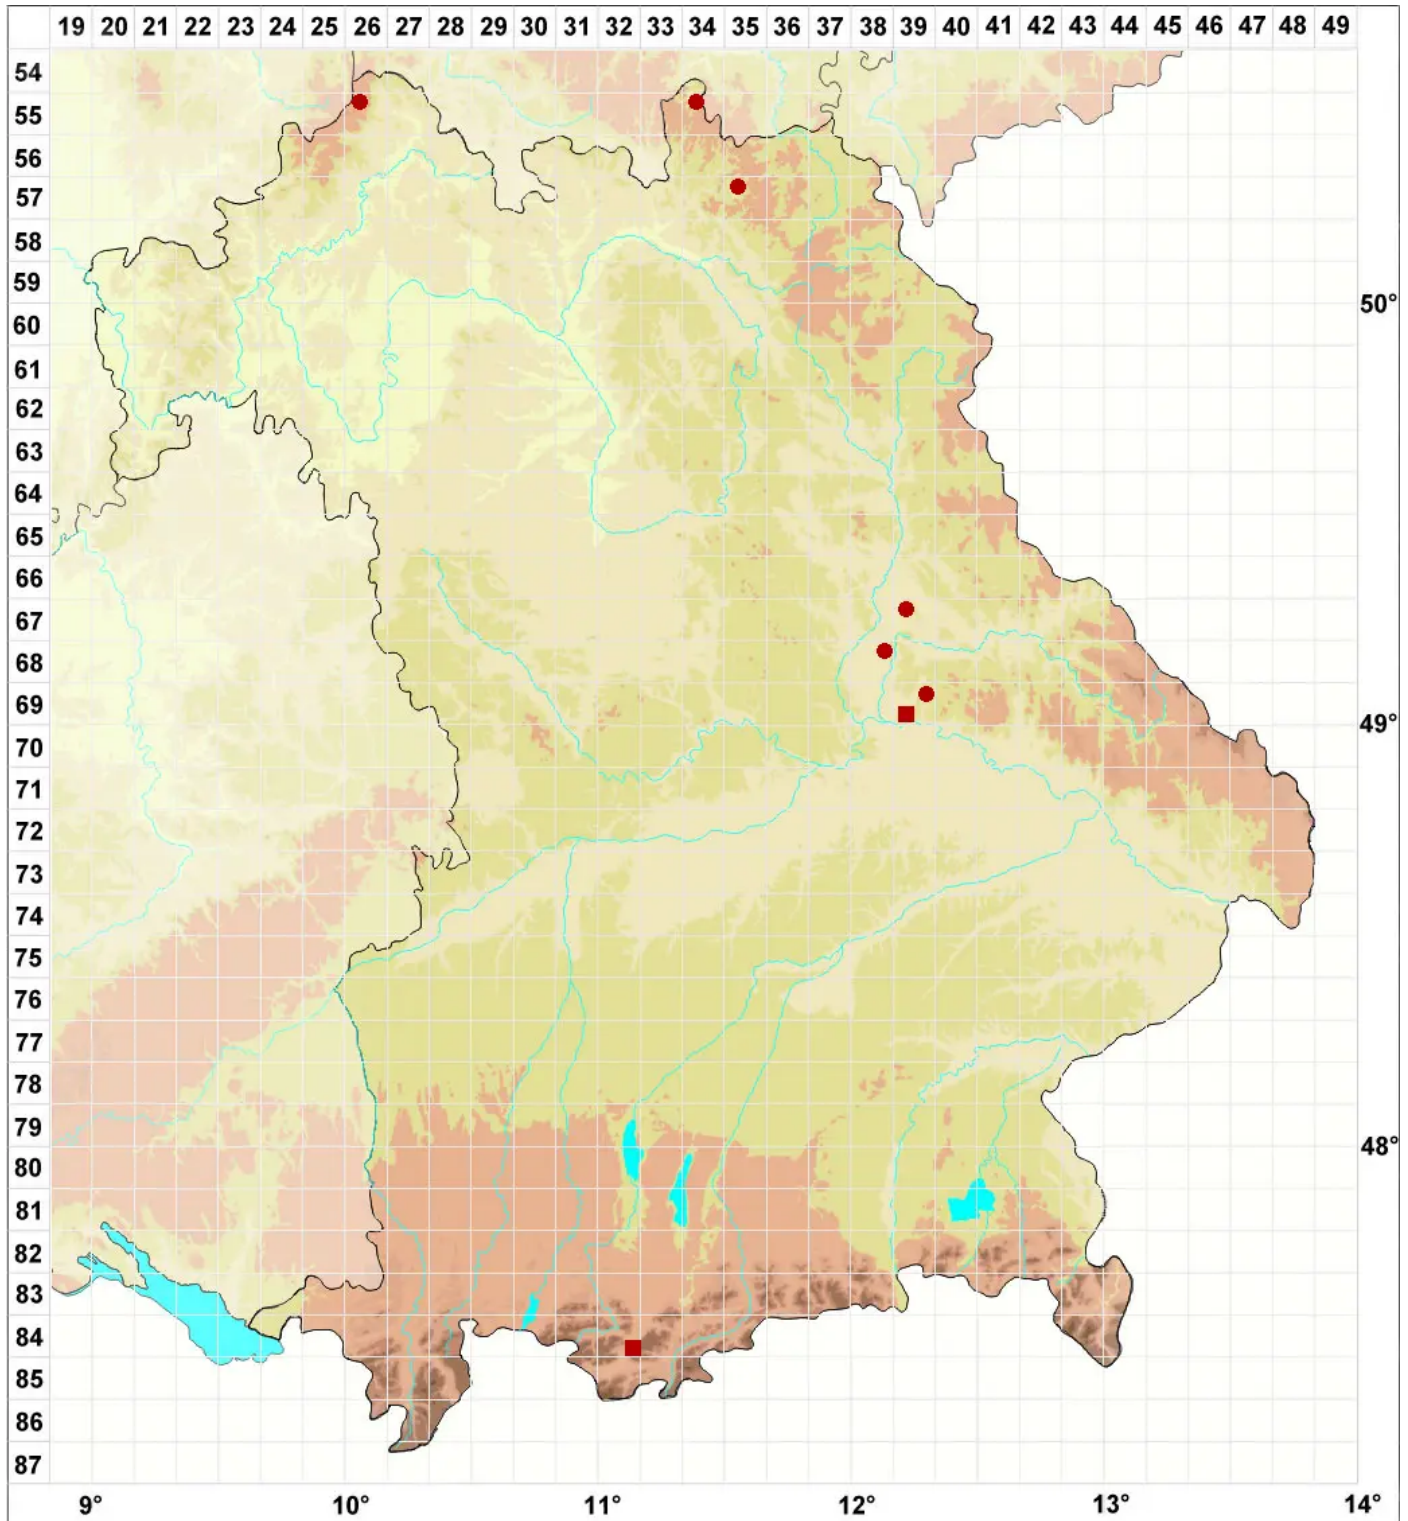

Peltigera hymenina (Ach.) Delise ex Duby

Salat-Schildflechte

Legende:

Symbole:

Ausgefülltes Symbol:
Zeitraum von 1980 bis heute (Aktuelle Angabe)

Leeres Symbol:
Zeitraum vor 1980 (Altangabe)

Quadrat: Herbarbeleg